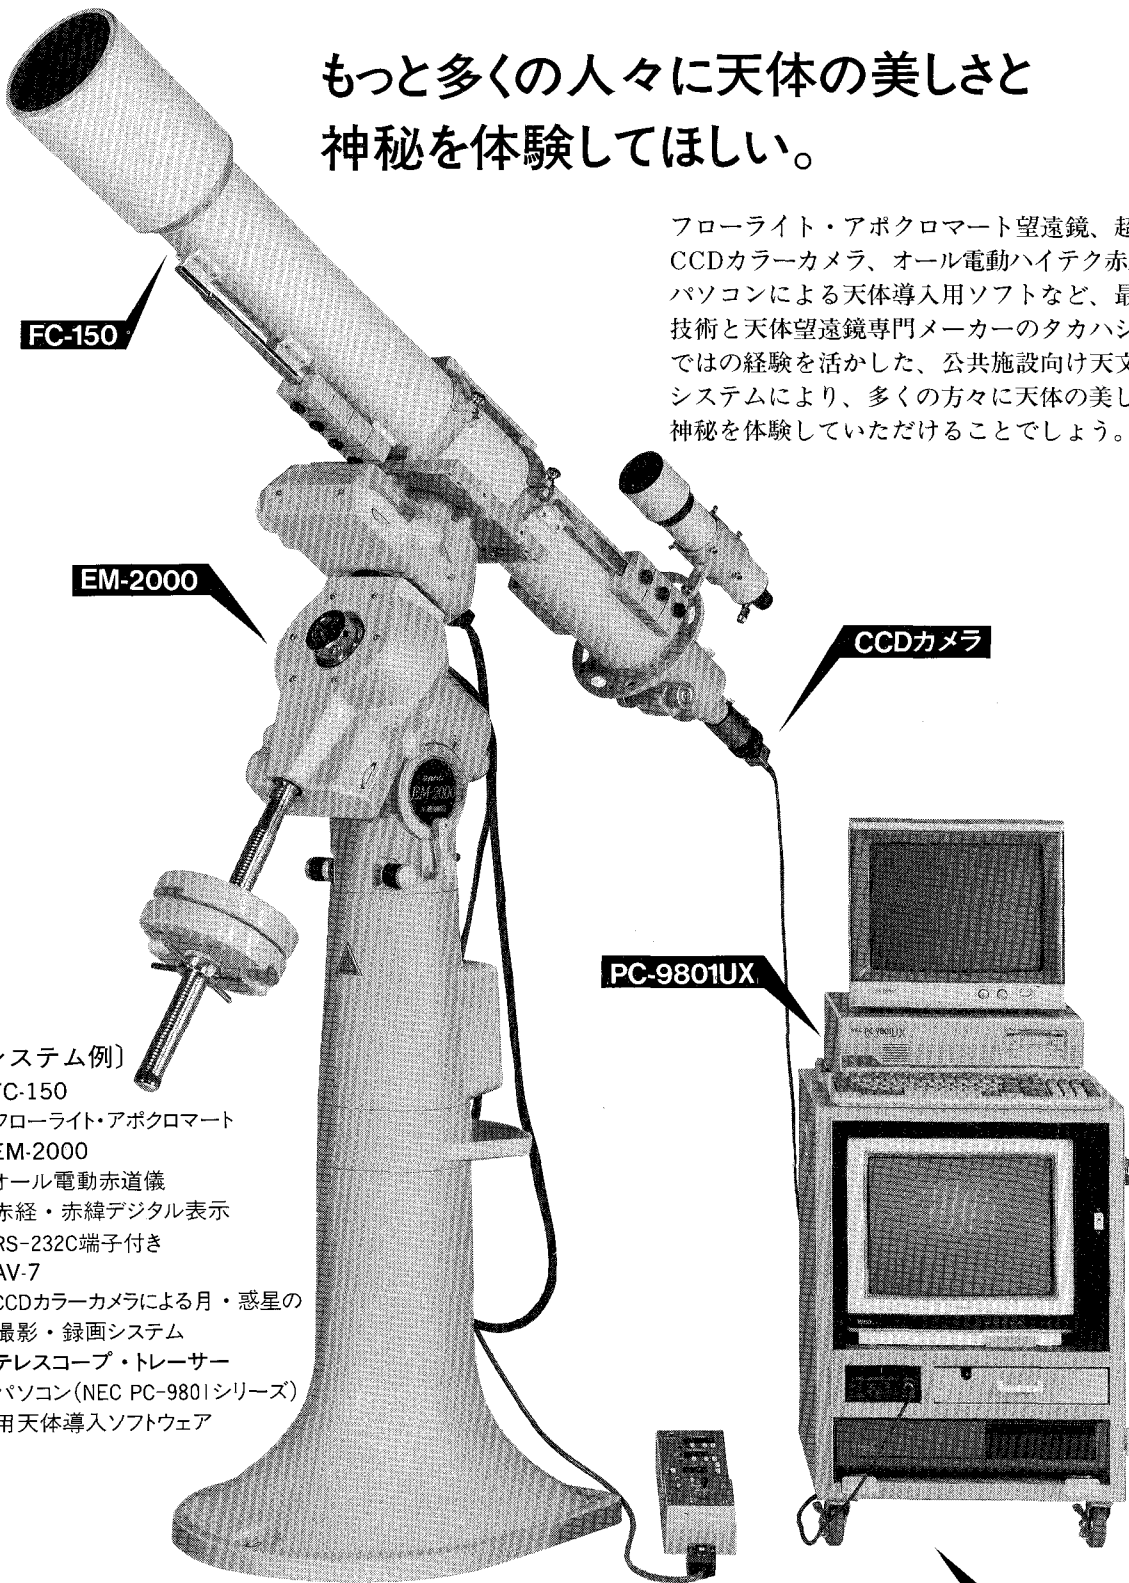

もっと多くの人々に天体の美しさと
神秘を体験してほしい。

フローライト・アポクロマート望遠鏡、超小型
CCDカラーカメラ、オール電動ハイテク赤道儀、
パソコンによる天体導入用ソフトなど、最新の
技術と天体望遠鏡専門メーカーのタカハシなら
ではの経験を活かした、公共施設向け天文教育
システムにより、多くの方々に天体の美しさと
神秘を体験していただけることでしょう。

[システム例]

- * FC-150
フローライト・アポクロマート
- * EM-2000
オール電動赤道儀
赤経・赤緯デジタル表示
RS-232C端子付き
- * AV-7
CCDカラーカメラによる月・惑星の
撮影・録画システム
- * テレスコープ・トレーサー
パソコン(NEC PC-9801シリーズ)
用天体導入ソフトウェア