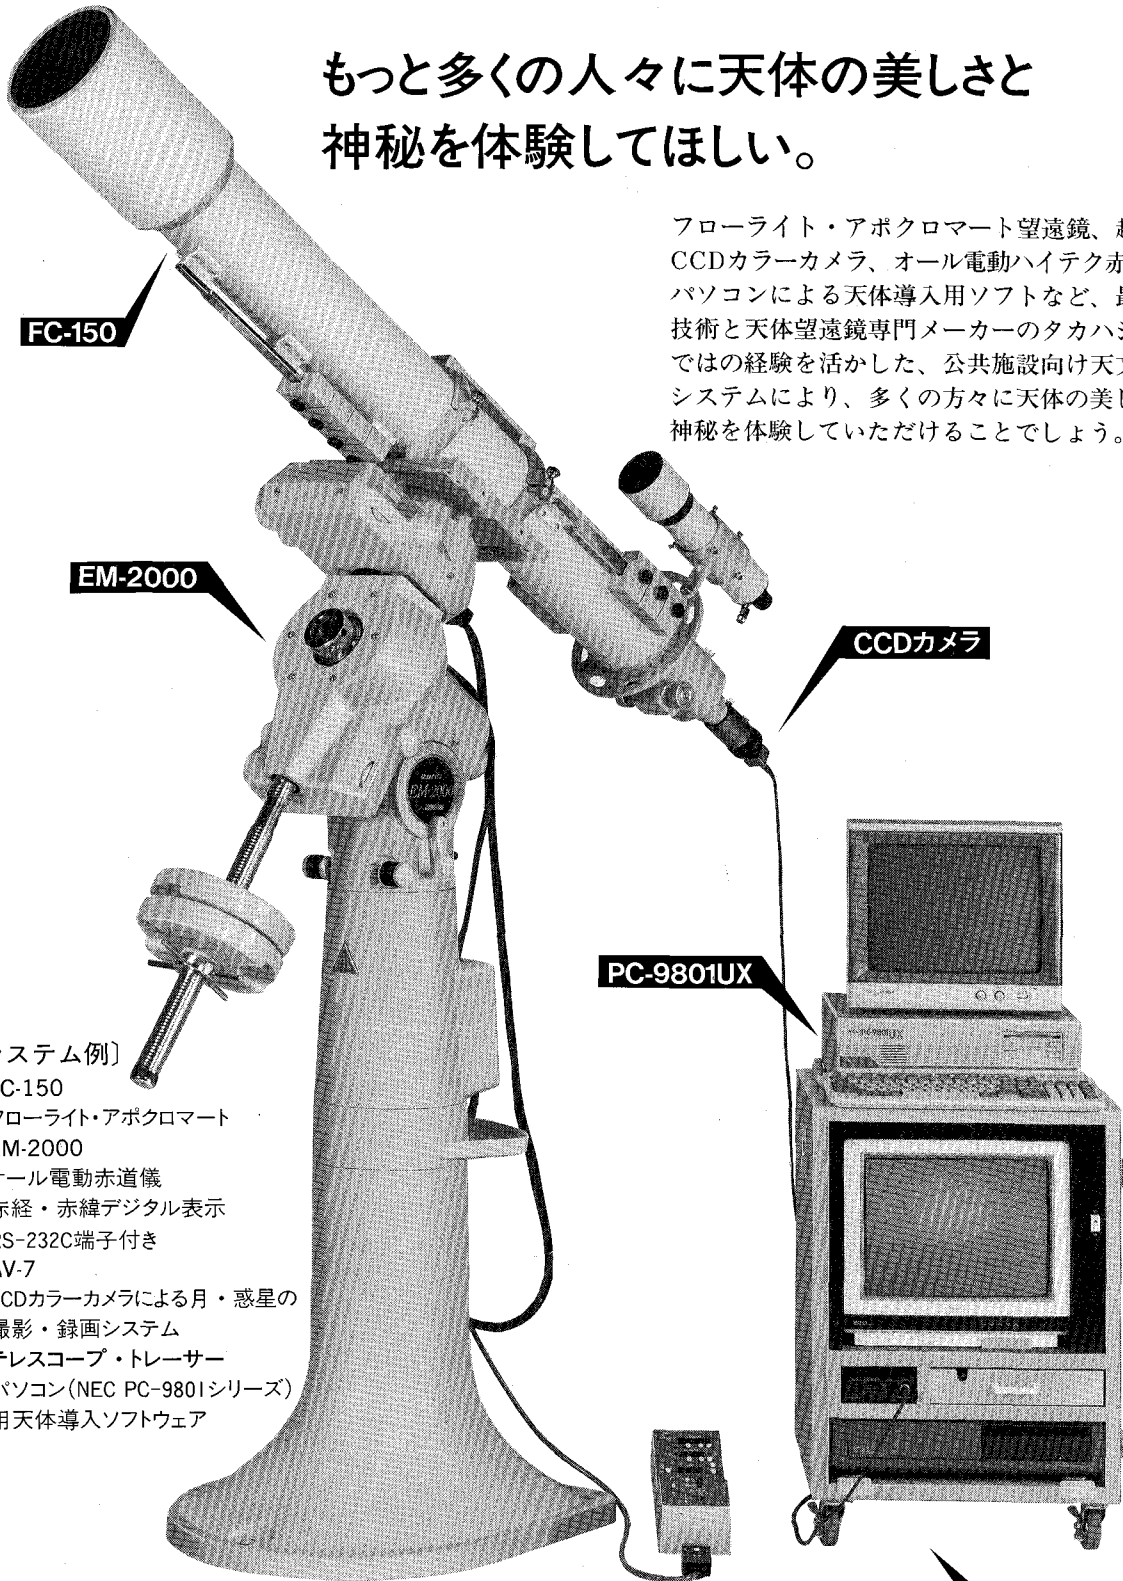

もっと多くの人々に天体の美しさと 神秘を体験してほしい。

フローライト・アポクロマート望遠鏡、超小型
CCDカラーカメラ、オール電動ハイテク赤道儀、
パソコンによる天体導入用ソフトなど、最新の
技術と天体望遠鏡専門メーカーのタカハシなら
ではの経験を活かした、公共施設向け天文教育
システムにより、多くの方々に天体の美しさと
神秘を体験していただけることでしょう。

〔システム例〕

- * FC-150
フローライト・アポクロマート
- * EM-2000
オール電動赤道儀
赤経・赤緯デジタル表示
RS-232C端子付き
- * AV-7
CCDカラーカメラによる月・惑星の
撮影・録画システム
- * テレスコープ・トレーサー
パソコン(NEC PC-9801シリーズ)
用天体導入ソフトウェア