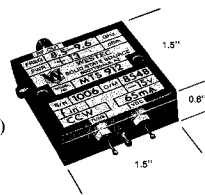

●ソリッドステートソース MTSシリーズ 機械同調型

1. ●高RF出力
   - ●広域周波数調整
   - ●低AM/FMノイズ
   - ●超小型
   - ●各種オプション (パルス変調、高出力型等)
   - ●安定化電源内蔵
   - ●電源極性プロテクション付
   - ●他にVCO型有り
2. (米国 WESTEC 社製)

上記製品のお問い合わせ、資料のご請求は

営業本部まで ☎0423(37)4411

日本総代理店

国際商品をサブライズする

総合電子株式会社

本社 〒157 東京都世田谷区南島山3-13-15 東京成城郵便局 私書箱24号
営業本部 〒205 東京都豊島区永山6-22-7 多摩郵便局 私書箱32号
TEL:0423-37-4411 FAX:0423-37-4433 TLX:283-2441
大阪営業所 〒532 大阪府淀川区西中島7-12-5
TEL:06-300-1730(4) FAX:06-300-1731
永山工場 〒205 東京都豊島区永山6-22-7 多摩郵便局 私書箱32号
TEL:0423-72-4111(4) FAX:0423-73-1919