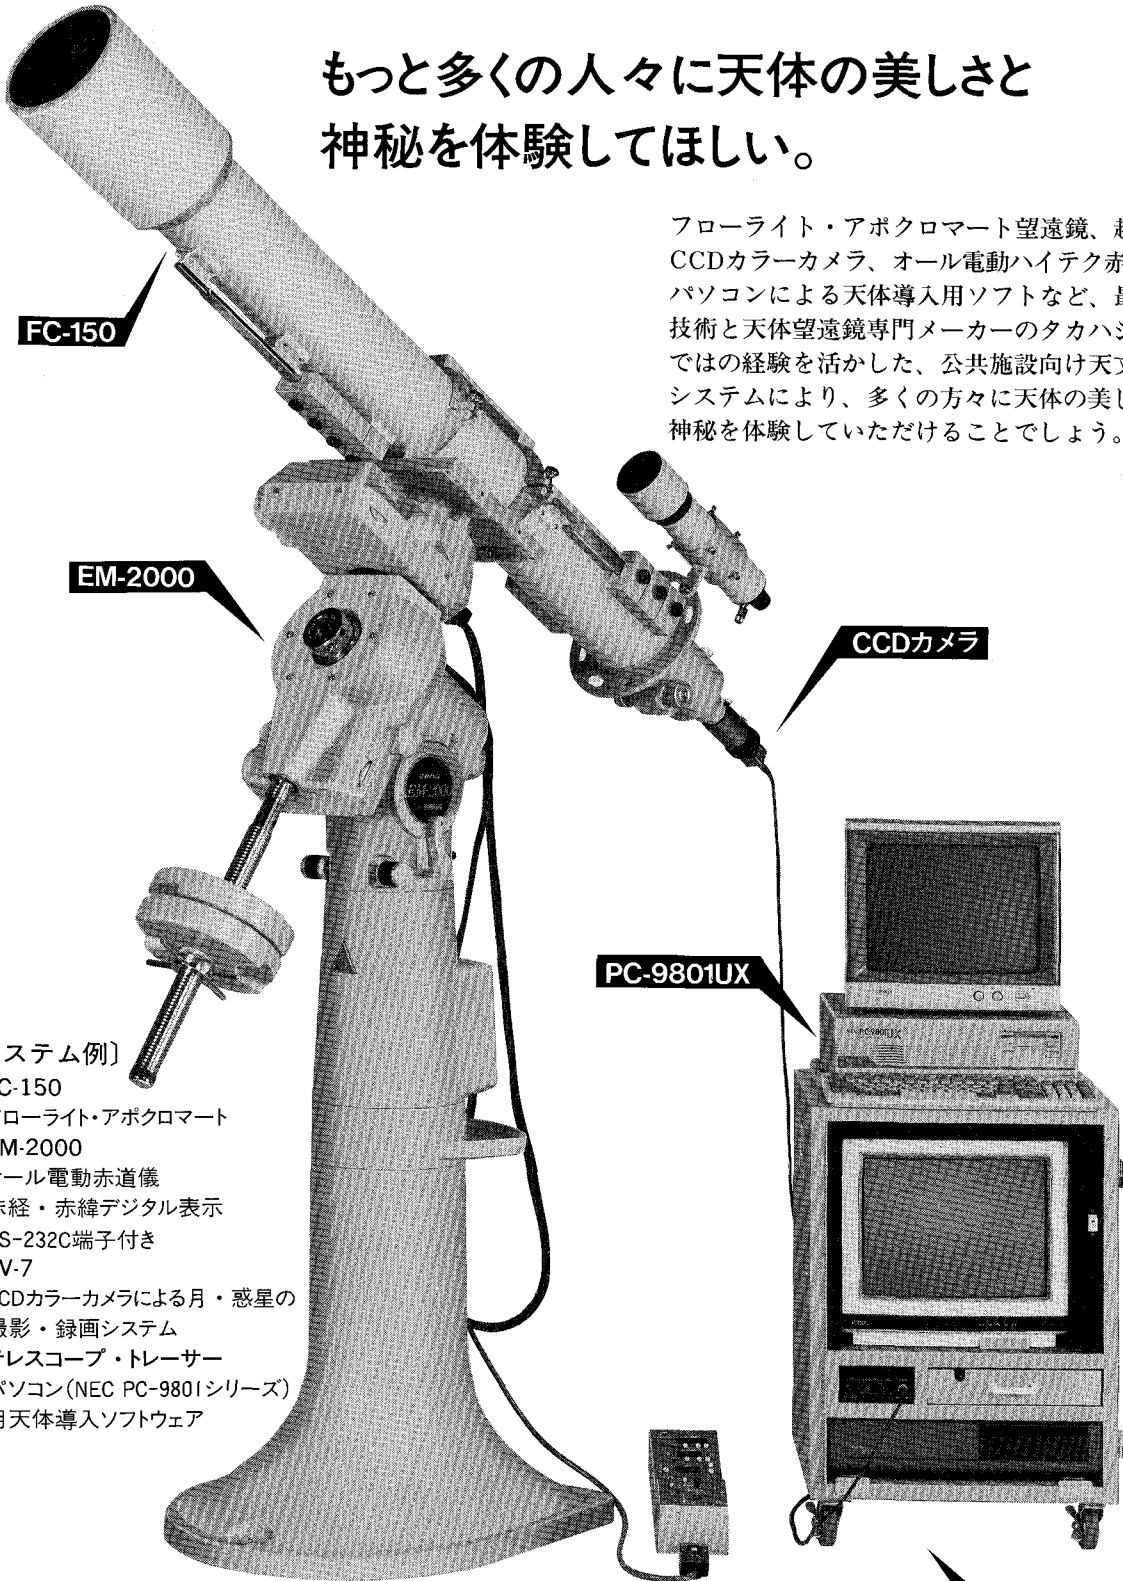

もっと多くの人々に天体の美しさと 神秘を体験してほしい。

フローライト・アポクロマート望遠鏡、超小型
CCDカラーカメラ、オール電動ハイテク赤道儀、
パソコンによる天体導入用ソフトなど、最新の
技術と天体望遠鏡専門メーカーのタカハシなら
ではの経験を活かした、公共施設向け天文教育
システムにより、多くの方々に天体の美しさと
神秘を体験していただけることでしょう。

FC-150
EM-2000
CCDカメラ
PC-9801UX
AV-7
〔システム例〕

- *FC-150
フローライト・アポクロマート
- *EM-2000
オール電動赤道儀
赤経・赤緯デジタル表示
RS-232C端子付き
- *AV-7
CCDカラーカメラによる月・惑星の
撮影・録画システム
- *テレスコープ・トレーサー
パソコン(NEC PC-9801シリーズ)
用天体導入ソフトウェア

システム導入のご相談、お見積は
当社営業部へお問合せ下さい。