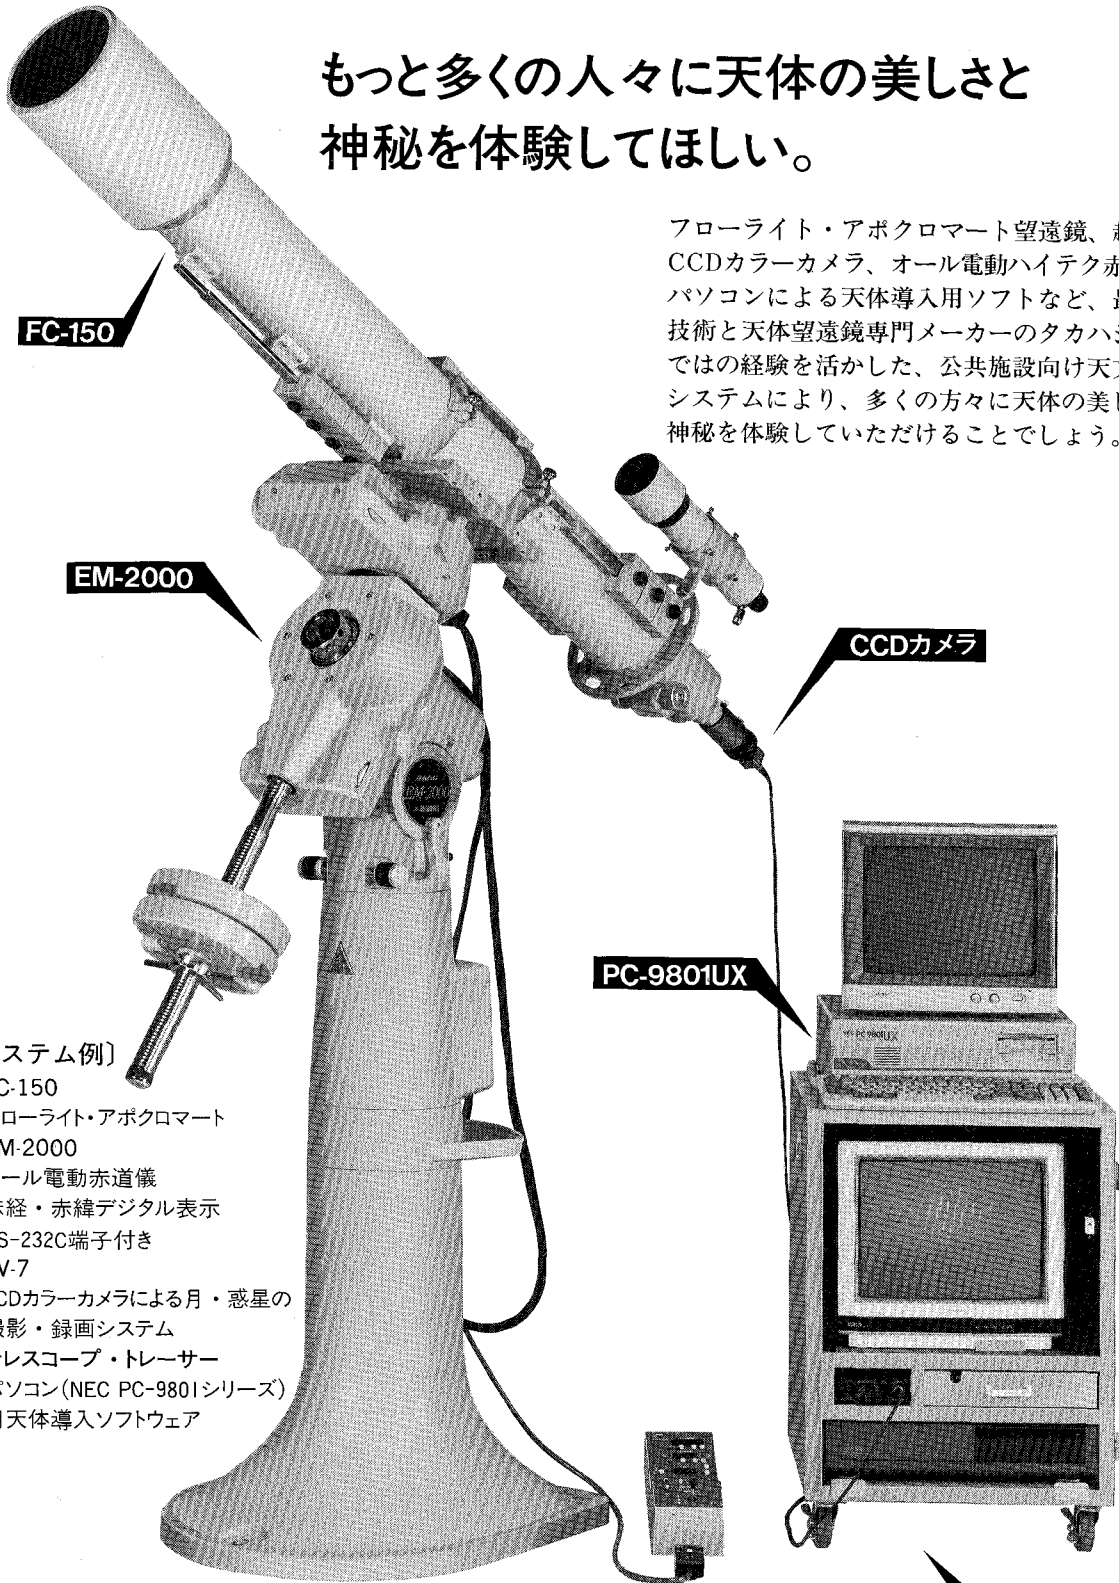

もっと多くの人々に天体の美しさと
神秘を体験してほしい。

フローライト・アポクロマート望遠鏡、超小型
CCDカラーカメラ、オール電動ハイテク赤道儀、
パソコンによる天体導入用ソフトなど、最新の
技術と天体望遠鏡専門メーカーのタカハシなら
ではの経験を活かした、公共施設向け天文教育
システムにより、多くの方々に天体の美しさと
神秘を体験していただけることでしょう。

〔システム例〕

- * FC-150
フローライト・アポクロマート
- * EM-2000
オール電動赤道儀
赤経・赤緯デジタル表示
RS-232C端子付き
- * AV-7
CCDカラーカメラによる月・惑星の
撮影・録画システム
- * テレスコープ・トレーサー
パソコン(NEC PC-9801シリーズ)
用天体導入ソフトウェア