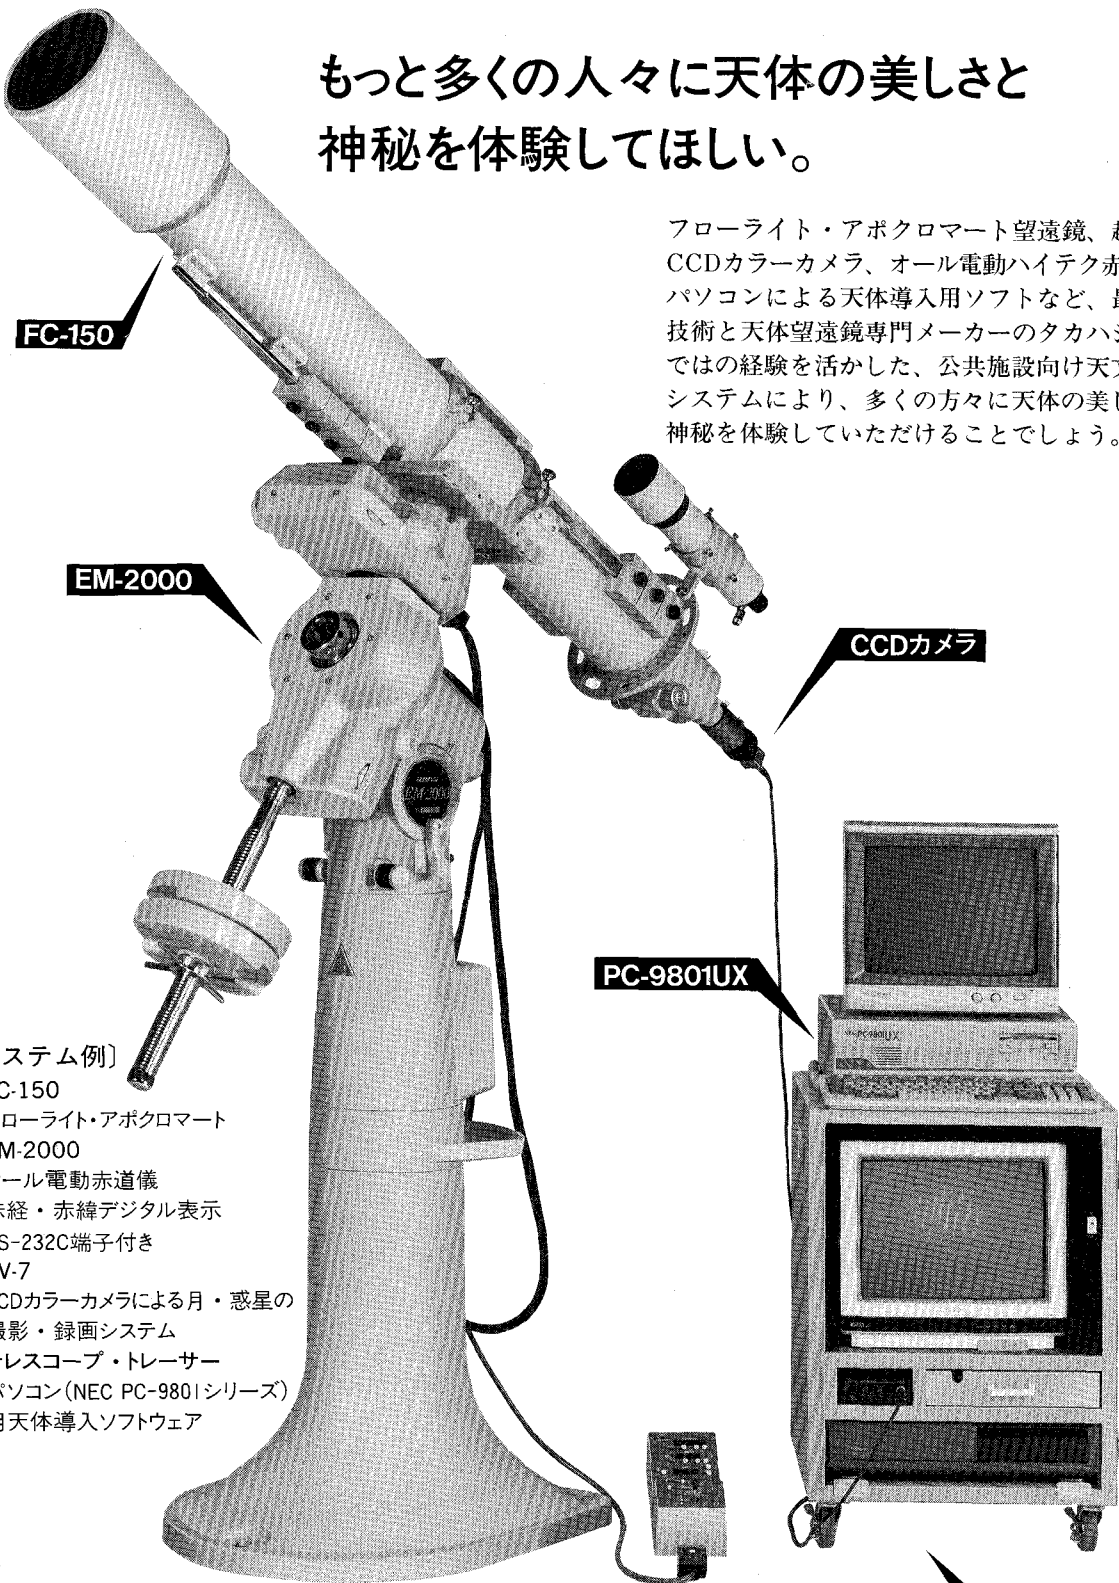

# もっと多くの人々に天体の美しさと 神秘を体験してほしい。

フローライト・アポクロマート望遠鏡、超小型  
CCDカラーカメラ、オール電動ハイテク赤道儀、  
パソコンによる天体導入用ソフトなど、最新の  
技術と天体望遠鏡専門メーカーのタカハシなら  
ではの経験を活かした、公共施設向け天文教育  
システムにより、多くの方々に天体の美しさと  
神秘を体験していただけることでしょう。

**FC-150**

**EM-2000**

**CCDカメラ**

**PC-9801UX**

**AV-7**

**〔システム例〕**

- \* FC-150  
フローライト・アポクロマート
- \* EM-2000  
オール電動赤道儀  
赤経・赤緯デジタル表示  
RS-232C端子付き
- \* AV-7  
CCDカラーカメラによる月・惑星の  
撮影・録画システム
- \* テレスコープ・トレーサー  
パソコン(NEC PC-9801シリーズ)  
用天体導入ソフトウェア