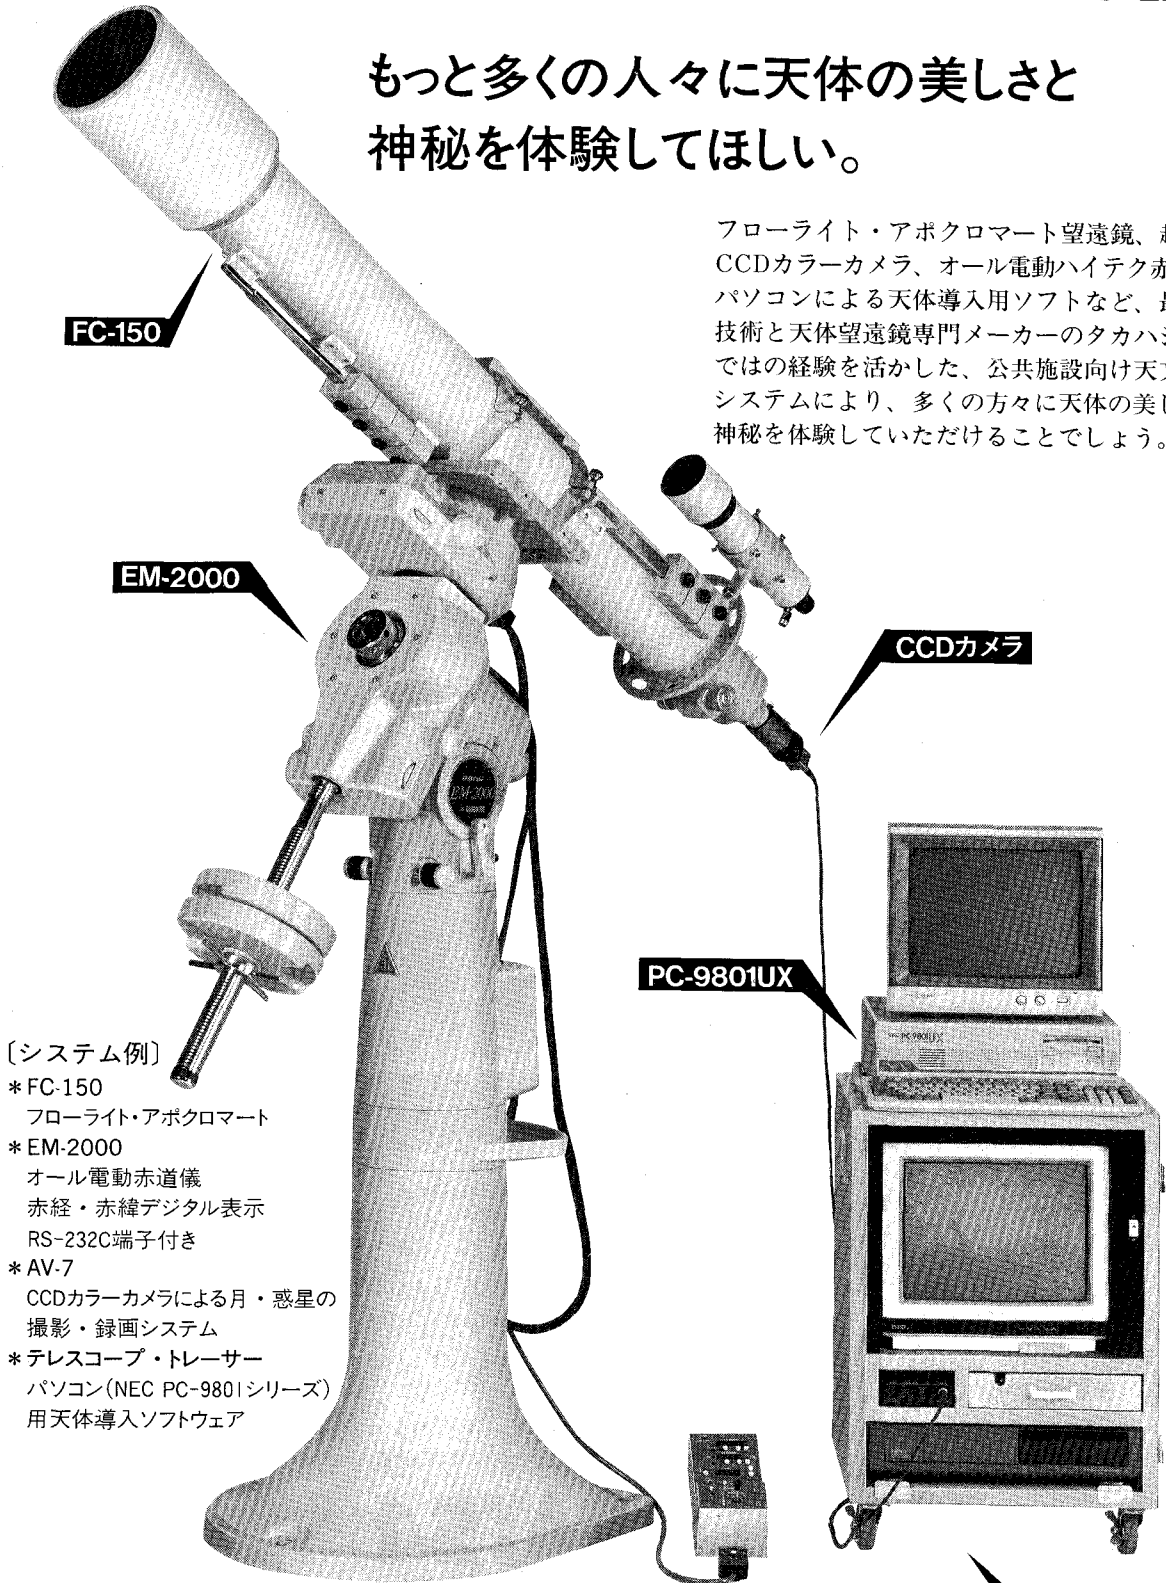

もっと多くの人々に天体の美しさと 神秘を体験してほしい。

フローライト・アポクロマート望遠鏡、超小型
CCDカラーカメラ、オール電動ハイテク赤道儀、
パソコンによる天体導入用ソフトなど、最新の
技術と天体望遠鏡専門メーカーのタカハシなら
ではの経験を活かした、公共施設向け天文教育
システムにより、多くの方々に天体の美しさと
神秘を体験していただけることでしょう。

〔システム例〕

- * FC-150
フローライト・アポクロマート
- * EM-2000
オール電動赤道儀
赤経・赤緯デジタル表示
RS-232C端子付き
- * AV-7
CCDカラーカメラによる月・惑星の
撮影・録画システム
- * テレスコープ・トレーサー
パソコン(NEC PC-9801シリーズ)
用天体導入ソフトウェア