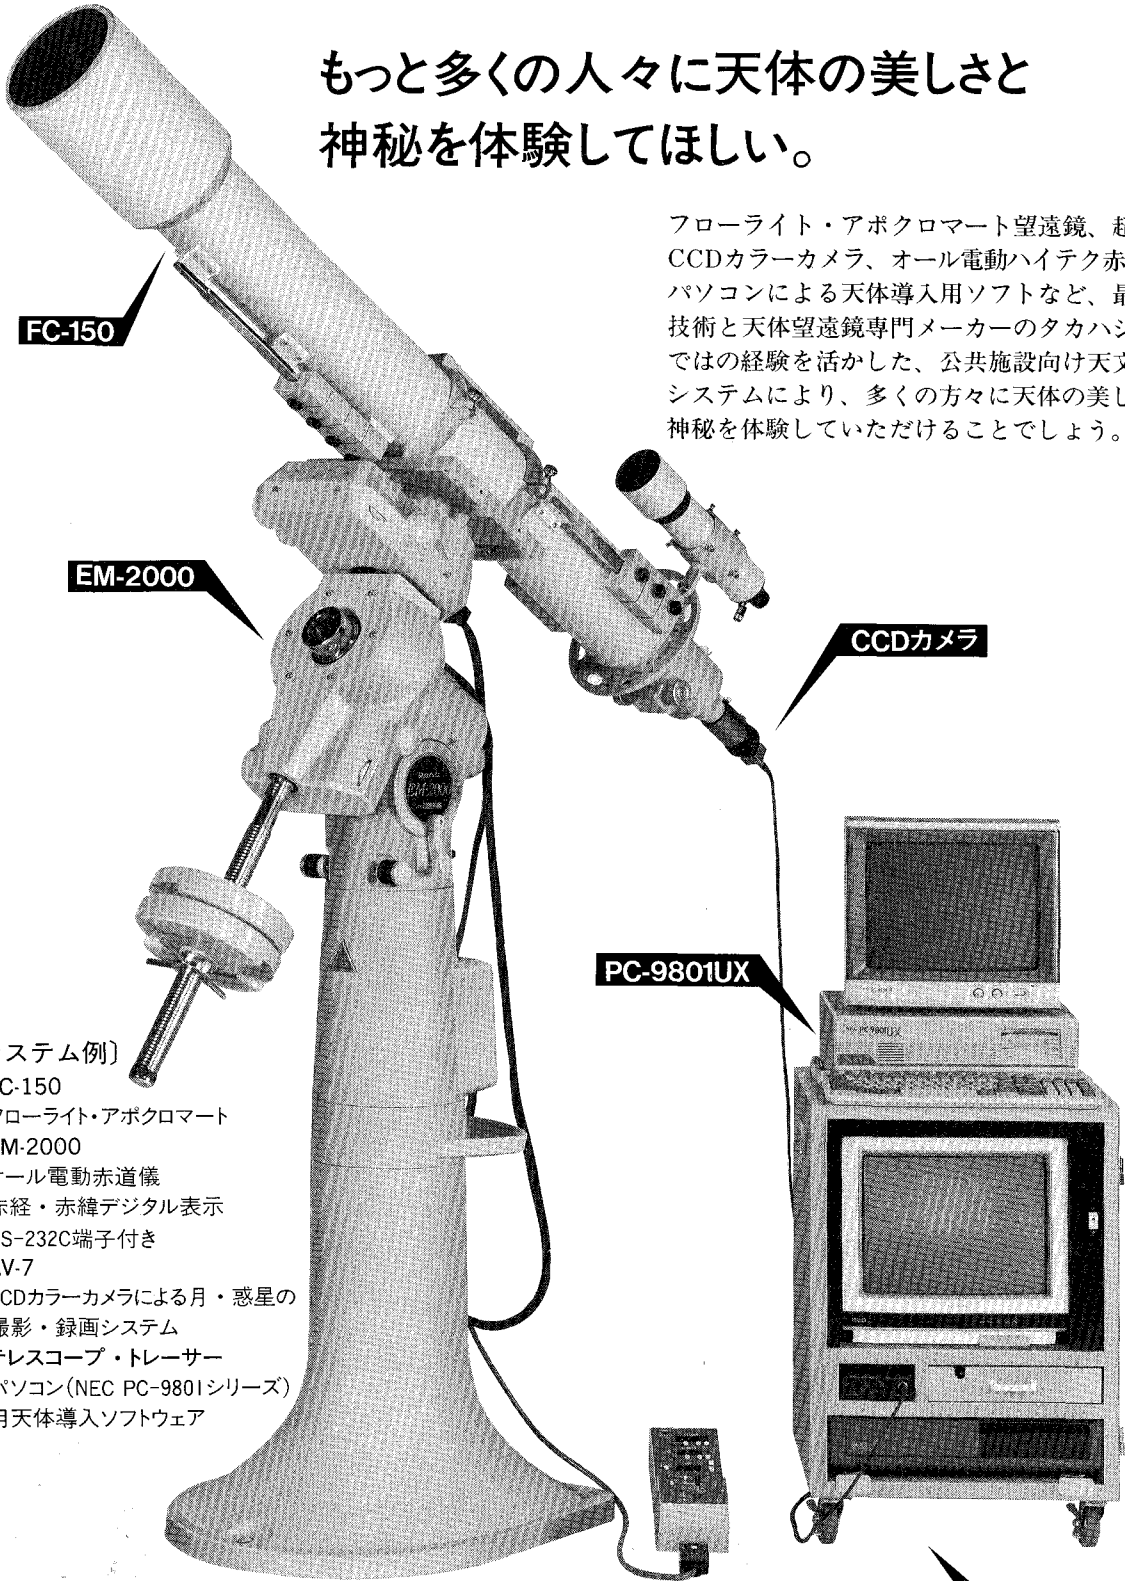

もっと多くの人々に天体の美しさと 神秘を体験してほしい。

フローライト・アポクロマート望遠鏡、超小型
CCDカラーカメラ、オール電動ハイテク赤道儀、
パソコンによる天体導入用ソフトなど、最新の
技術と天体望遠鏡専門メーカーのタカハシなら
ではの経験を活かした、公共施設向け天文教育
システムにより、多くの方々に天体の美しさと
神秘を体験していただけることでしょう。

FC-150

EM-2000

CCDカメラ

PC-9801UX

AV-7

〔システム例〕

- * FC-150
フローライト・アポクロマート
- * EM-2000
オール電動赤道儀
赤経・赤緯デジタル表示
RS-232C端子付き
- * AV-7
CCDカラーカメラによる月・惑星の
撮影・録画システム
- * テレスコープ・トレーサー
パソコン(NEC PC-9801シリーズ)
用天体導入ソフトウェア

システム導入のご相談、お見積は
当社営業部へお問合せ下さい。