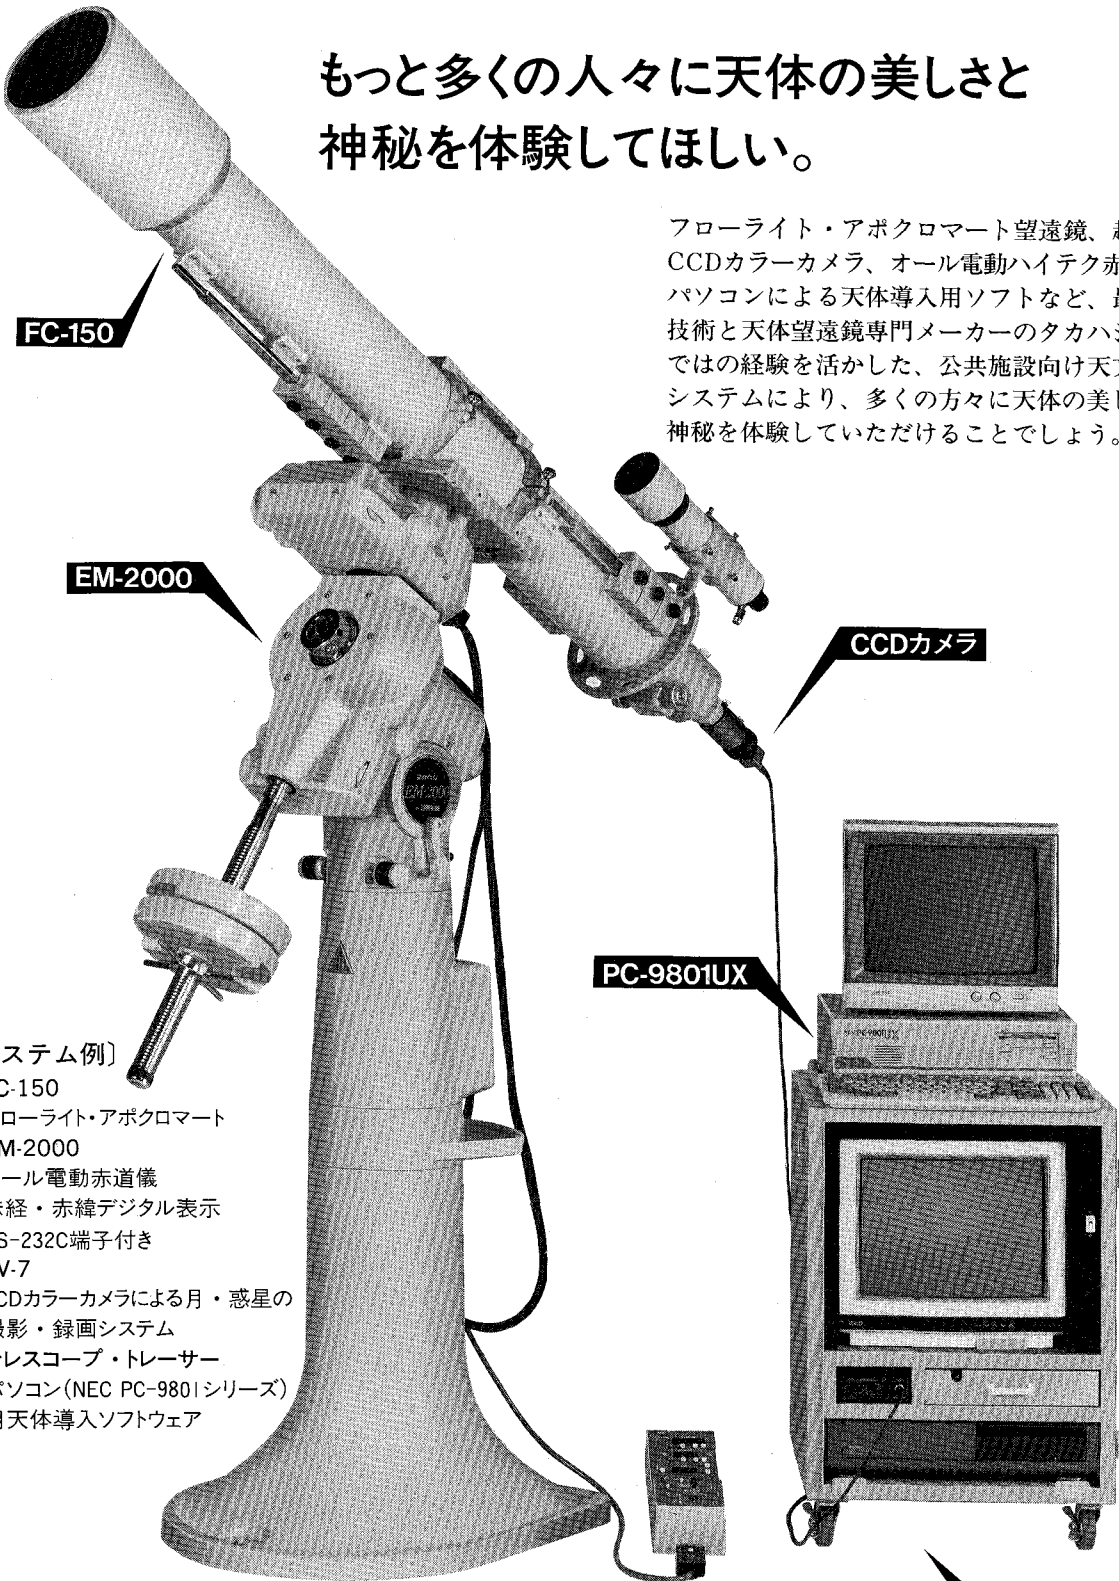

もっと多くの人々に天体の美しさと 神秘を体験してほしい。

フローライト・アポクロマート望遠鏡、超小型
CCDカラーカメラ、オール電動ハイテク赤道儀、
パソコンによる天体導入用ソフトなど、最新の
技術と天体望遠鏡専門メーカーのタカハシなら
ではの経験を活かした、公共施設向け天文教育
システムにより、多くの方々に天体の美しさと
神秘を体験していただけることでしょう。

FC-150

EM-2000

CCDカメラ

PC-9801UX

AV-7

〔システム例〕

- * FC-150
フローライト・アポクロマート
- * EM-2000
オール電動赤道儀
赤経・赤緯デジタル表示
RS-232C端子付き
- * AV-7
CCDカラーカメラによる月・惑星の
撮影・録画システム
- * テレスコープ・トレーサー
パソコン(NEC PC-9801シリーズ)
用天体導入ソフトウェア

システム導入のご相談、お見積は
当社営業部へお問合せ下さい。