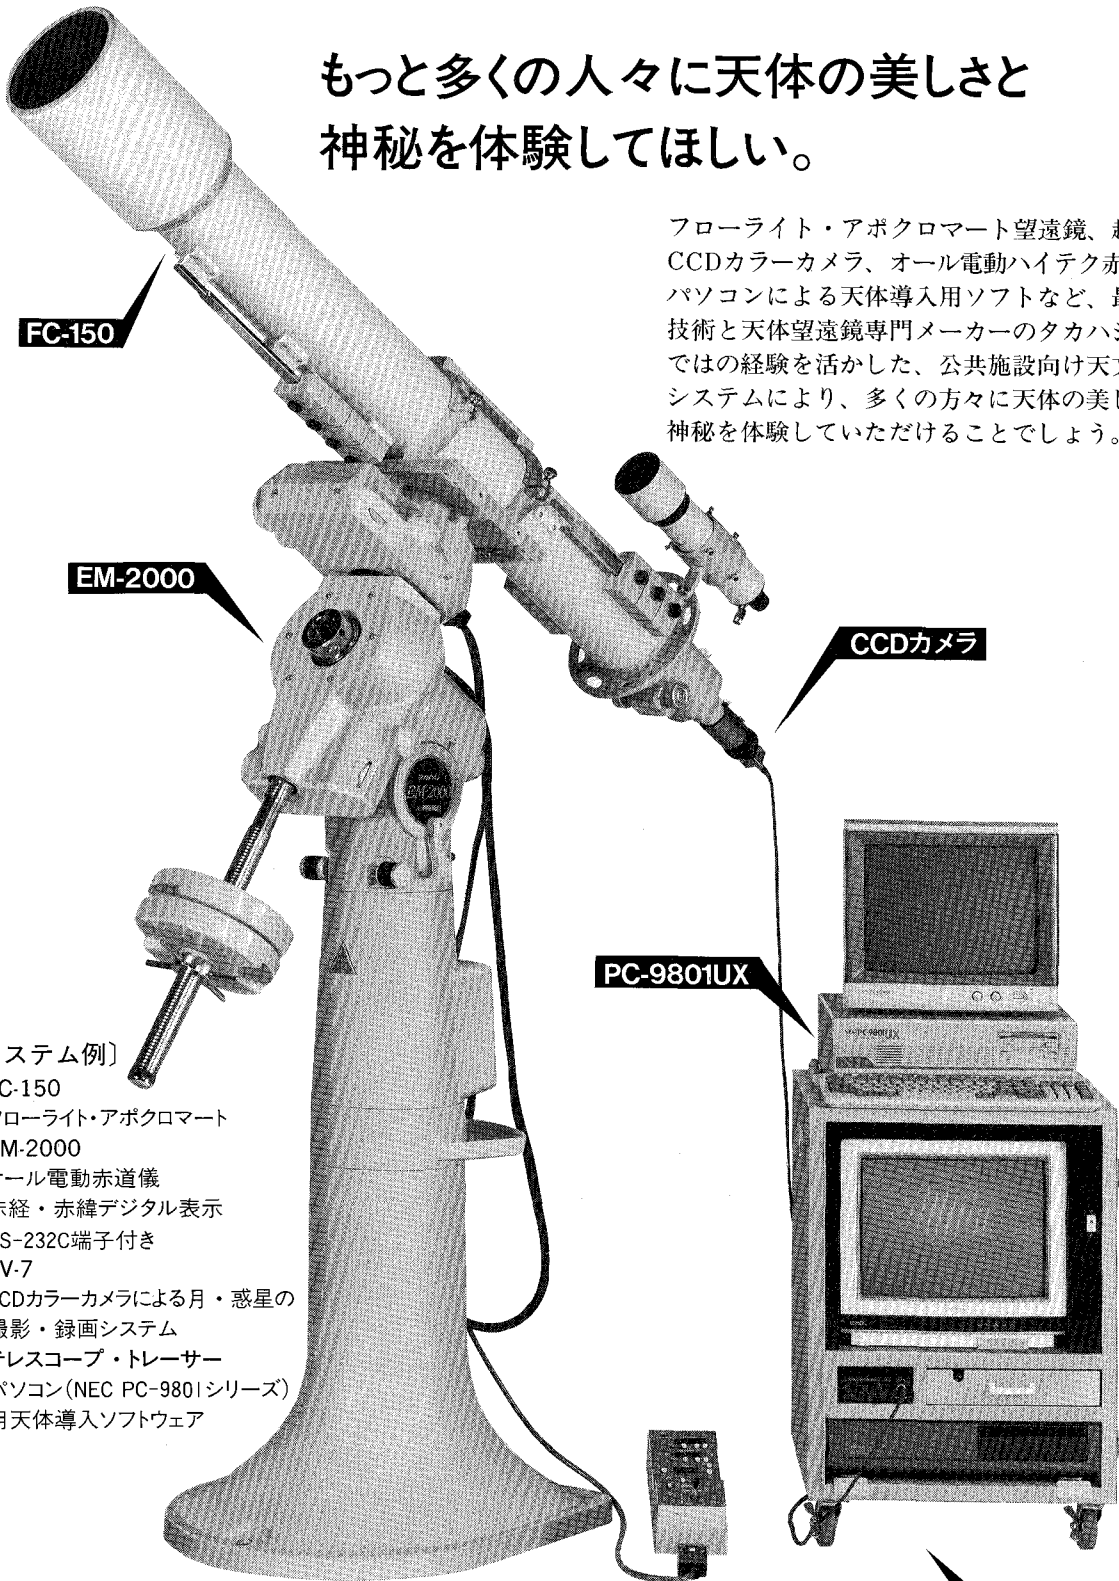

もっと多くの人々に天体の美しさと 神秘を体験してほしい。

フローライト・アポクロマート望遠鏡、超小型 CCDカラーカメラ、オール電動ハイテク赤道儀、パソコンによる天体導入用ソフトなど、最新の技術と天体望遠鏡専門メーカーのタカハシならではの経験を活かした、公共施設向け天文教育システムにより、多くの方々に天体の美しさと神秘を体験していただけることでしょう。

FC-150

EM-2000

CCDカメラ

PC-9801UX

AV-7

[システム例]

- * FC-150
フローライト・アポクロマート
- * EM-2000
オール電動赤道儀
赤経・赤緯デジタル表示
RS-232C端子付き
- * AV-7
CCDカラーカメラによる月・惑星の
撮影・録画システム
- * テレスコープ・トレーサー
パソコン(NEC PC-9801シリーズ)
用天体導入ソフトウェア

システム導入のご相談、お見積は
当社営業部へお問合せ下さい。