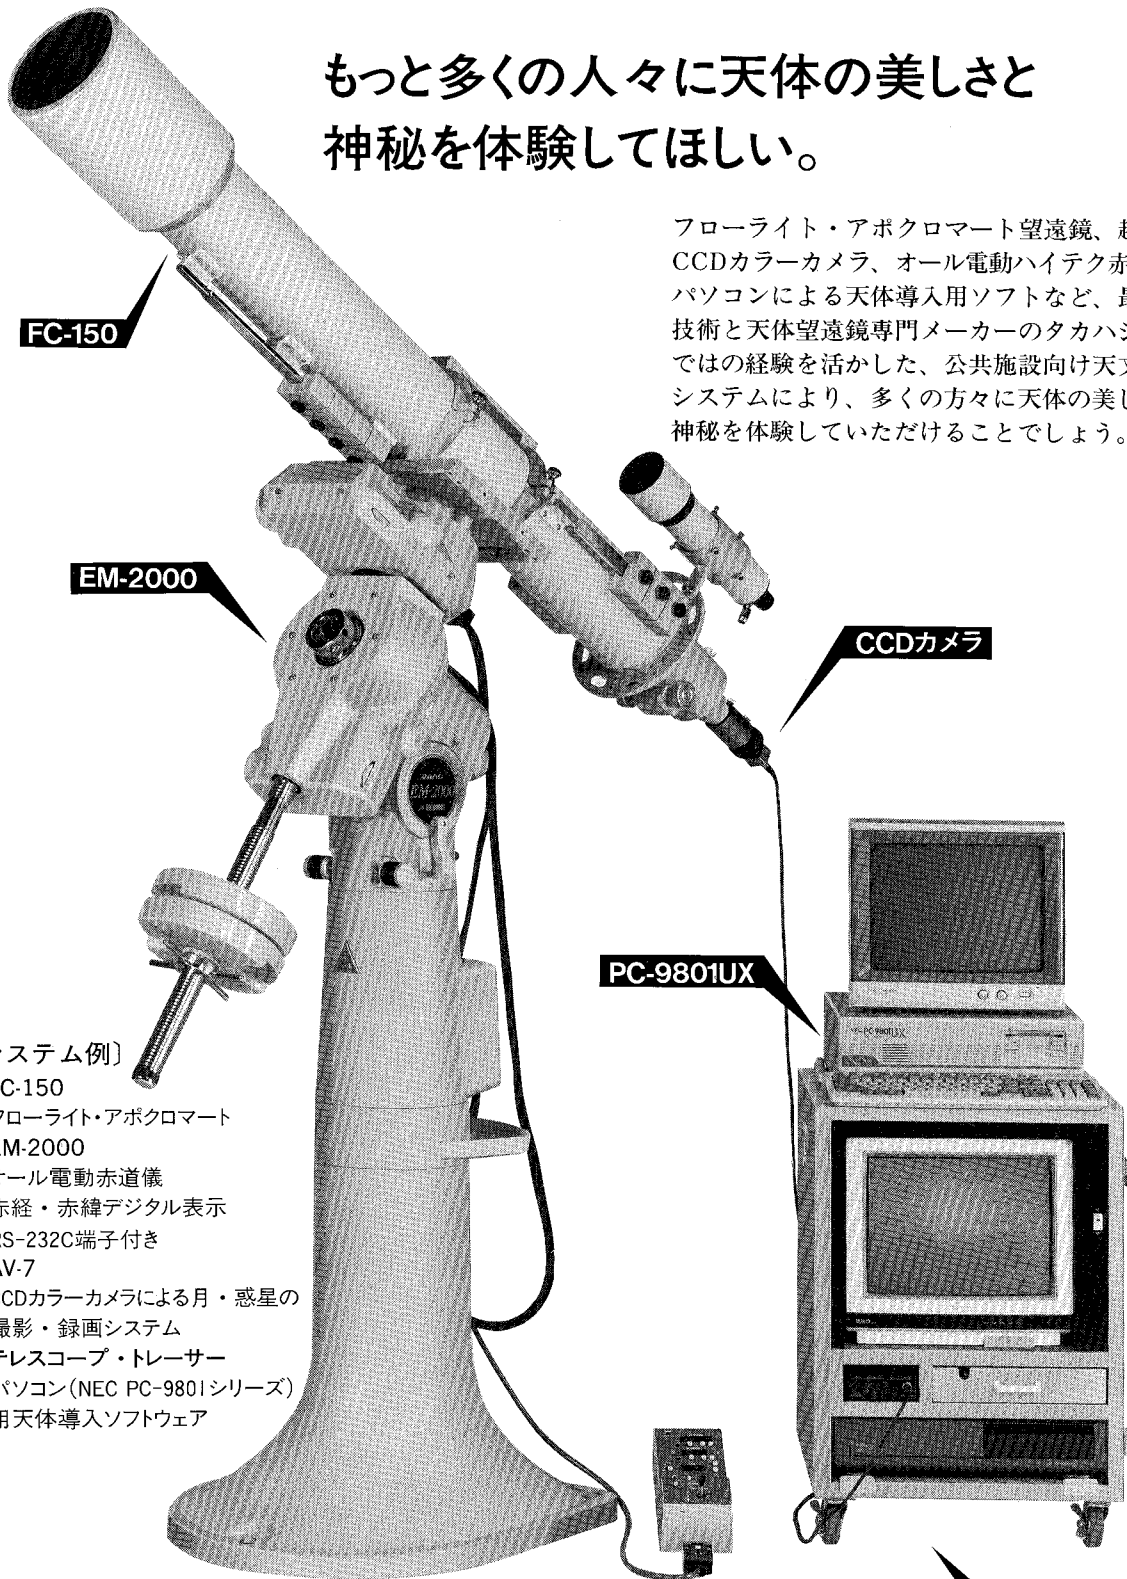

もっと多くの人々に天体の美しさと
神秘を体験してほしい。

フローライト・アポクロマート望遠鏡、超小型
CCDカラーカメラ、オール電動ハイテク赤道儀、
パソコンによる天体導入用ソフトなど、最新の
技術と天体望遠鏡専門メーカーのタカハシなら
ではの経験を活かした、公共施設向け天文教育
システムにより、多くの方々に天体の美しさと
神秘を体験していただけることでしょう。

[システム例]

- * FC-150
フローライト・アポクロマート
- * EM-2000
オール電動赤道儀
赤経・赤緯デジタル表示
RS-232C端子付き
- * AV-7
CCDカラーカメラによる月・惑星の
撮影・録画システム
- * テレスコープ・トレーサー
パソコン(NEC PC-9801シリーズ)
用天体導入ソフトウェア