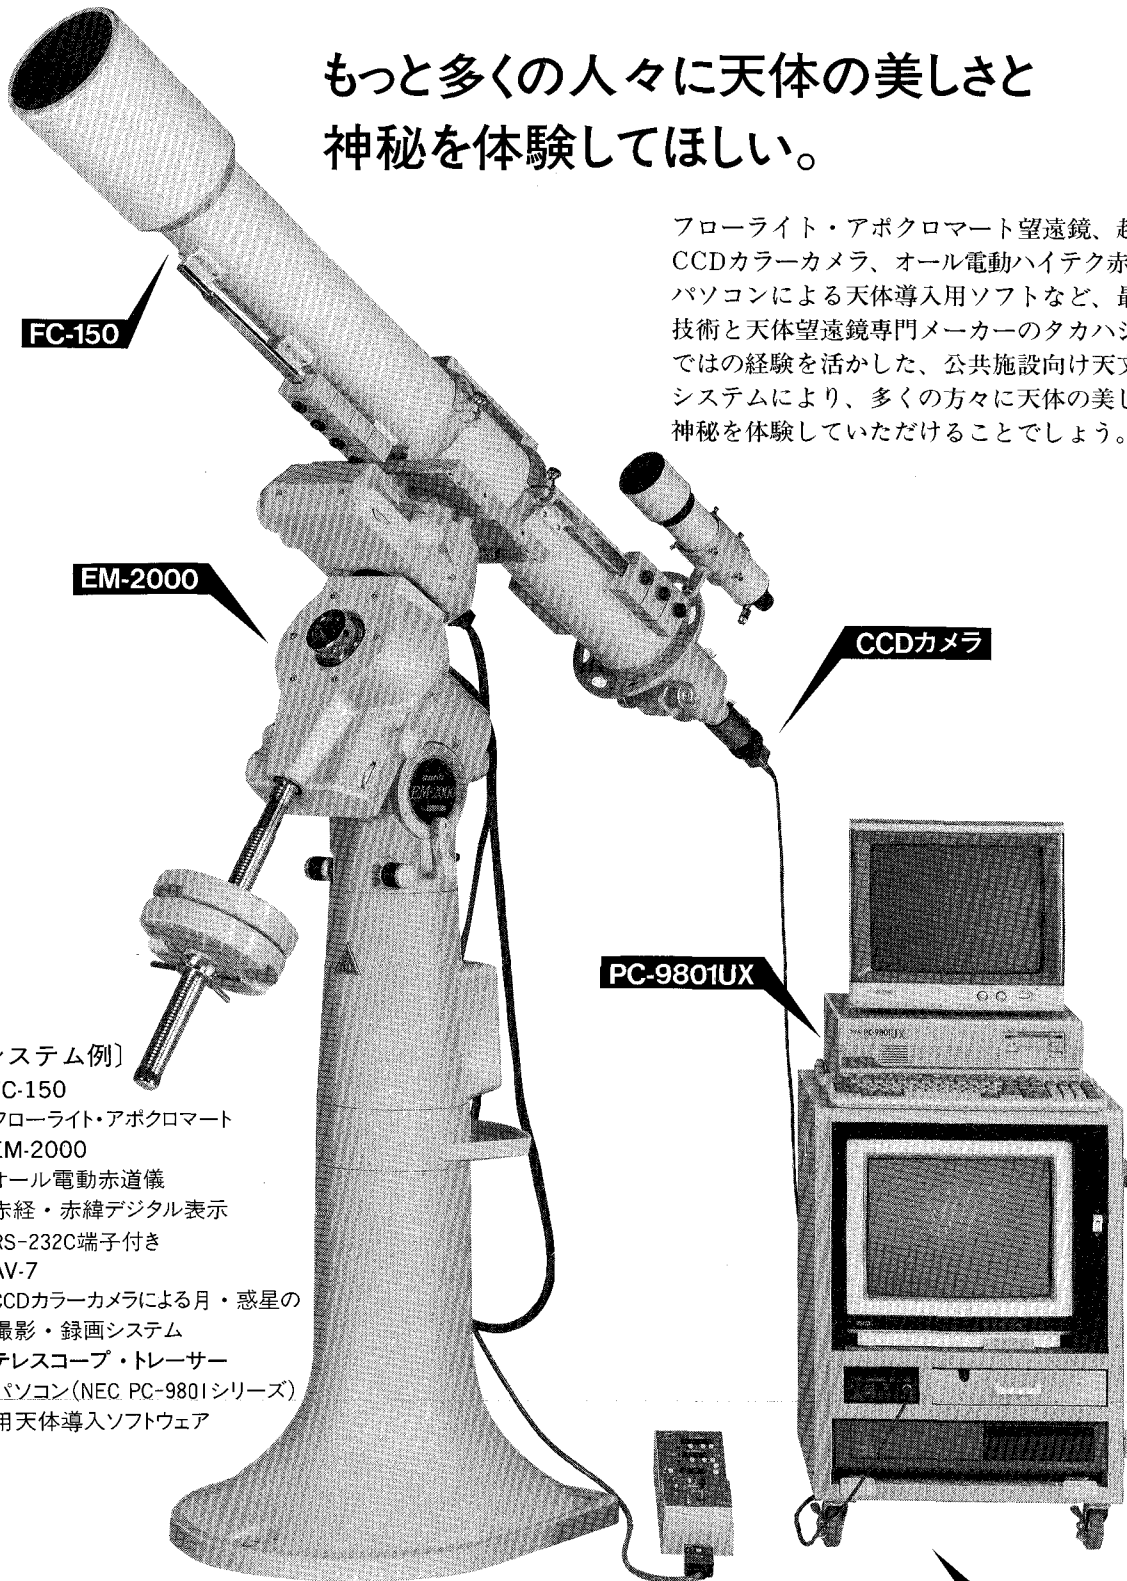

もっと多くの人々に天体の美しさと 神秘を体験してほしい。

フローライト・アポクロマート望遠鏡、超小型
CCDカラーカメラ、オール電動ハイテク赤道儀、
パソコンによる天体導入用ソフトなど、最新の
技術と天体望遠鏡専門メーカーのタカハシなら
ではの経験を活かした、公共施設向け天文教育
システムにより、多くの方々に天体の美しさと
神秘を体験していただけることでしょう。

〔システム例〕

- * FC-150
フローライト・アポクロマート
- * EM-2000
オール電動赤道儀
赤経・赤緯デジタル表示
RS-232C端子付き
- * AV-7
CCDカラーカメラによる月・惑星の
撮影・録画システム
- * テレスコープ・トレーサー
パソコン(NEC PC-9801シリーズ)
用天体導入ソフトウェア