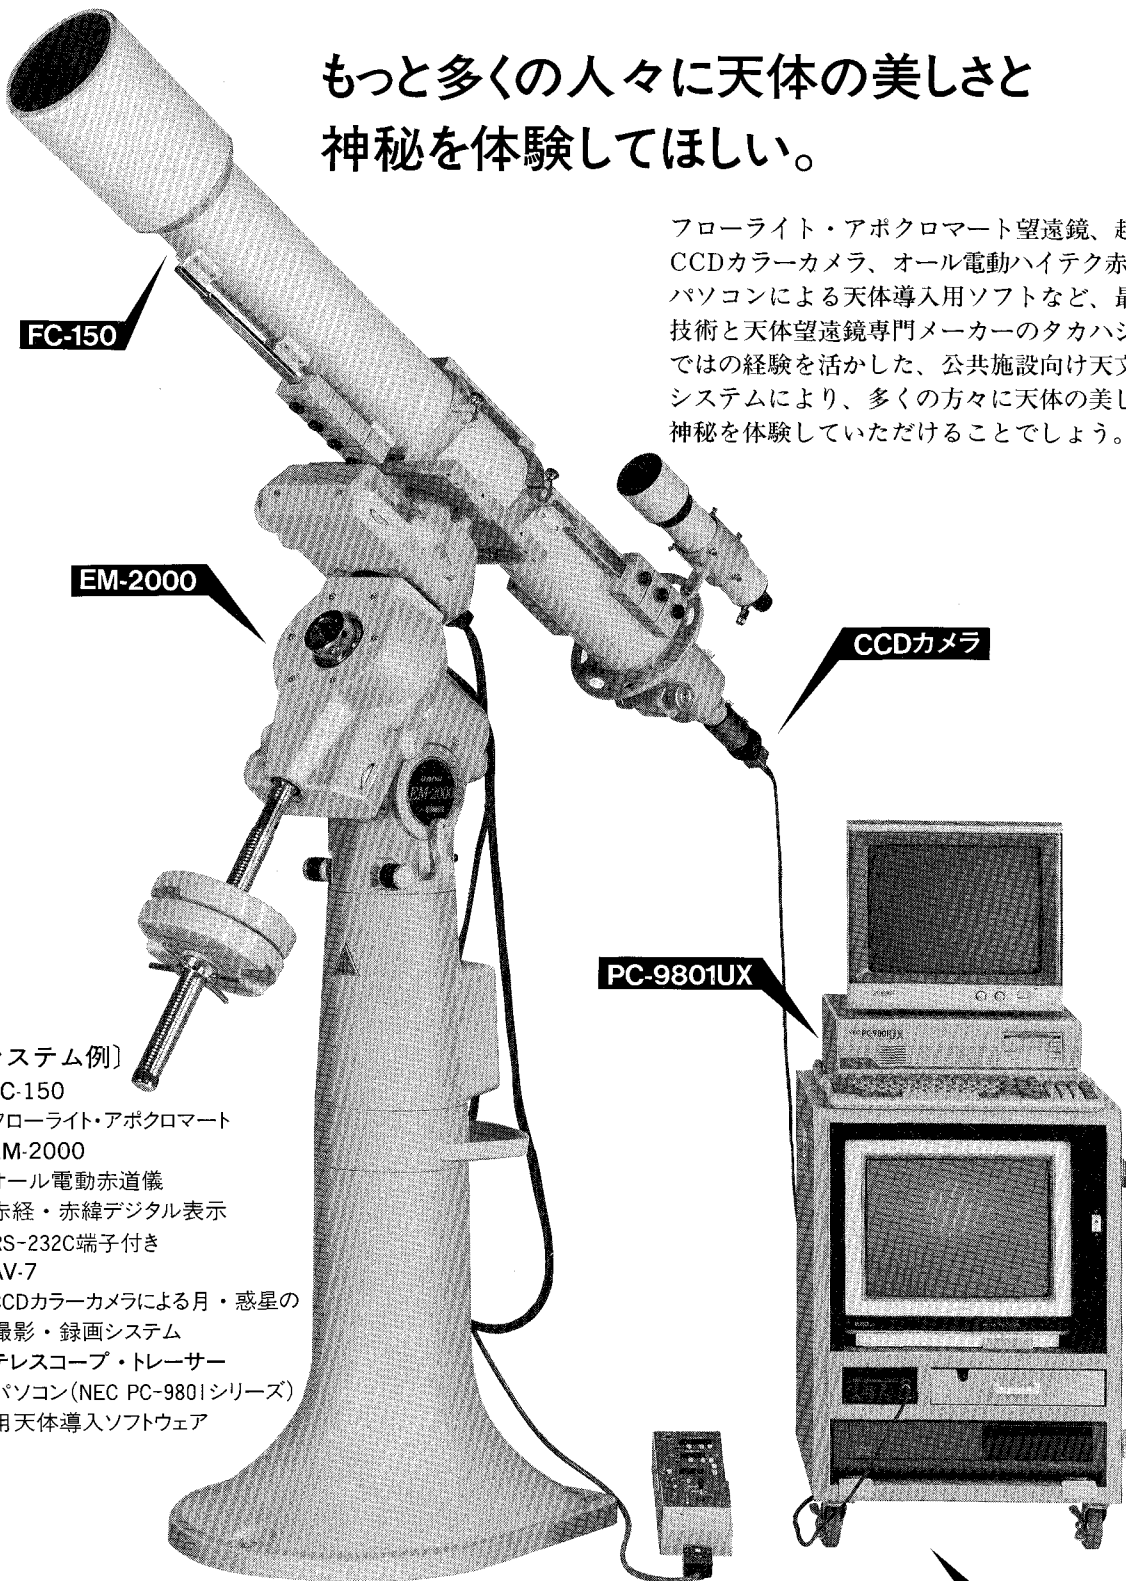

もっと多くの人々に天体の美しさと 神秘を体験してほしい。

フローライト・アポクロマート望遠鏡、超小型
CCDカラーカメラ、オール電動ハイテク赤道儀、
パソコンによる天体導入用ソフトなど、最新の
技術と天体望遠鏡専門メーカーのタカハシなら
ではの経験を活かした、公共施設向け天文教育
システムにより、多くの方々に天体の美しさと
神秘を体験していただけることでしょう。

[システム例]

- * FC-150
フローライト・アポクロマート
- * EM-2000
オール電動赤道儀
赤経・赤緯デジタル表示
RS-232C端子付き
- * AV-7
CCDカラーカメラによる月・惑星の
撮影・録画システム
- * テレスコープ・トレーサー
パソコン(NEC PC-9801シリーズ)
用天体導入ソフトウェア