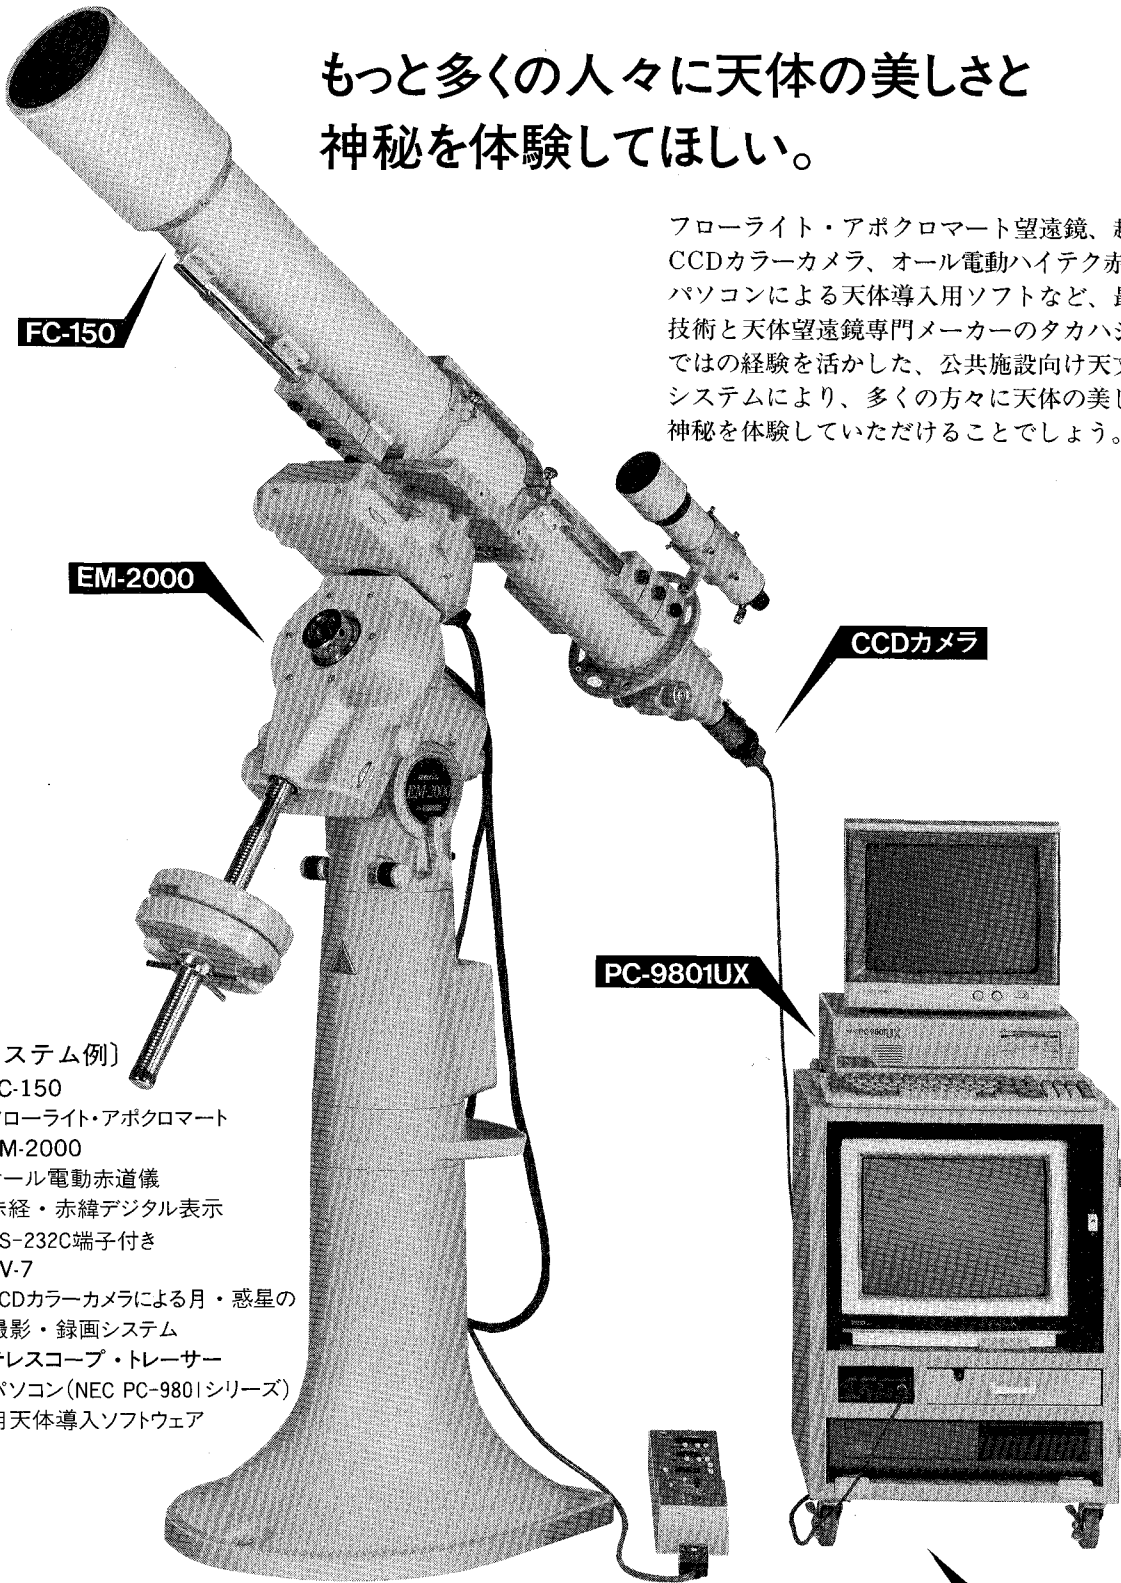

もっと多くの人々に天体の美しさと 神秘を体験してほしい。

フローライト・アポクロマート望遠鏡、超小型
CCDカラーカメラ、オール電動ハイテク赤道儀、
パソコンによる天体導入用ソフトなど、最新の
技術と天体望遠鏡専門メーカーのタカハシなら
ではの経験を活かした、公共施設向け天文教育
システムにより、多くの方々に天体の美しさと
神秘を体験していただけることでしょう。

FC-150

EM-2000

CCDカメラ

PC-9801UX

AV-7

[システム例]

- *FC-150
フローライト・アポクロマート
- *EM-2000
オール電動赤道儀
赤経・赤緯デジタル表示
RS-232C端子付き
- *AV-7
CCDカラーカメラによる月・惑星の
撮影・録画システム
- *テレスコープ・トレーサー
パソコン(NEC PC-9801シリーズ)
用天体導入ソフトウェア

システム導入のご相談、お見積りは
当社営業部へお問合せ下さい。