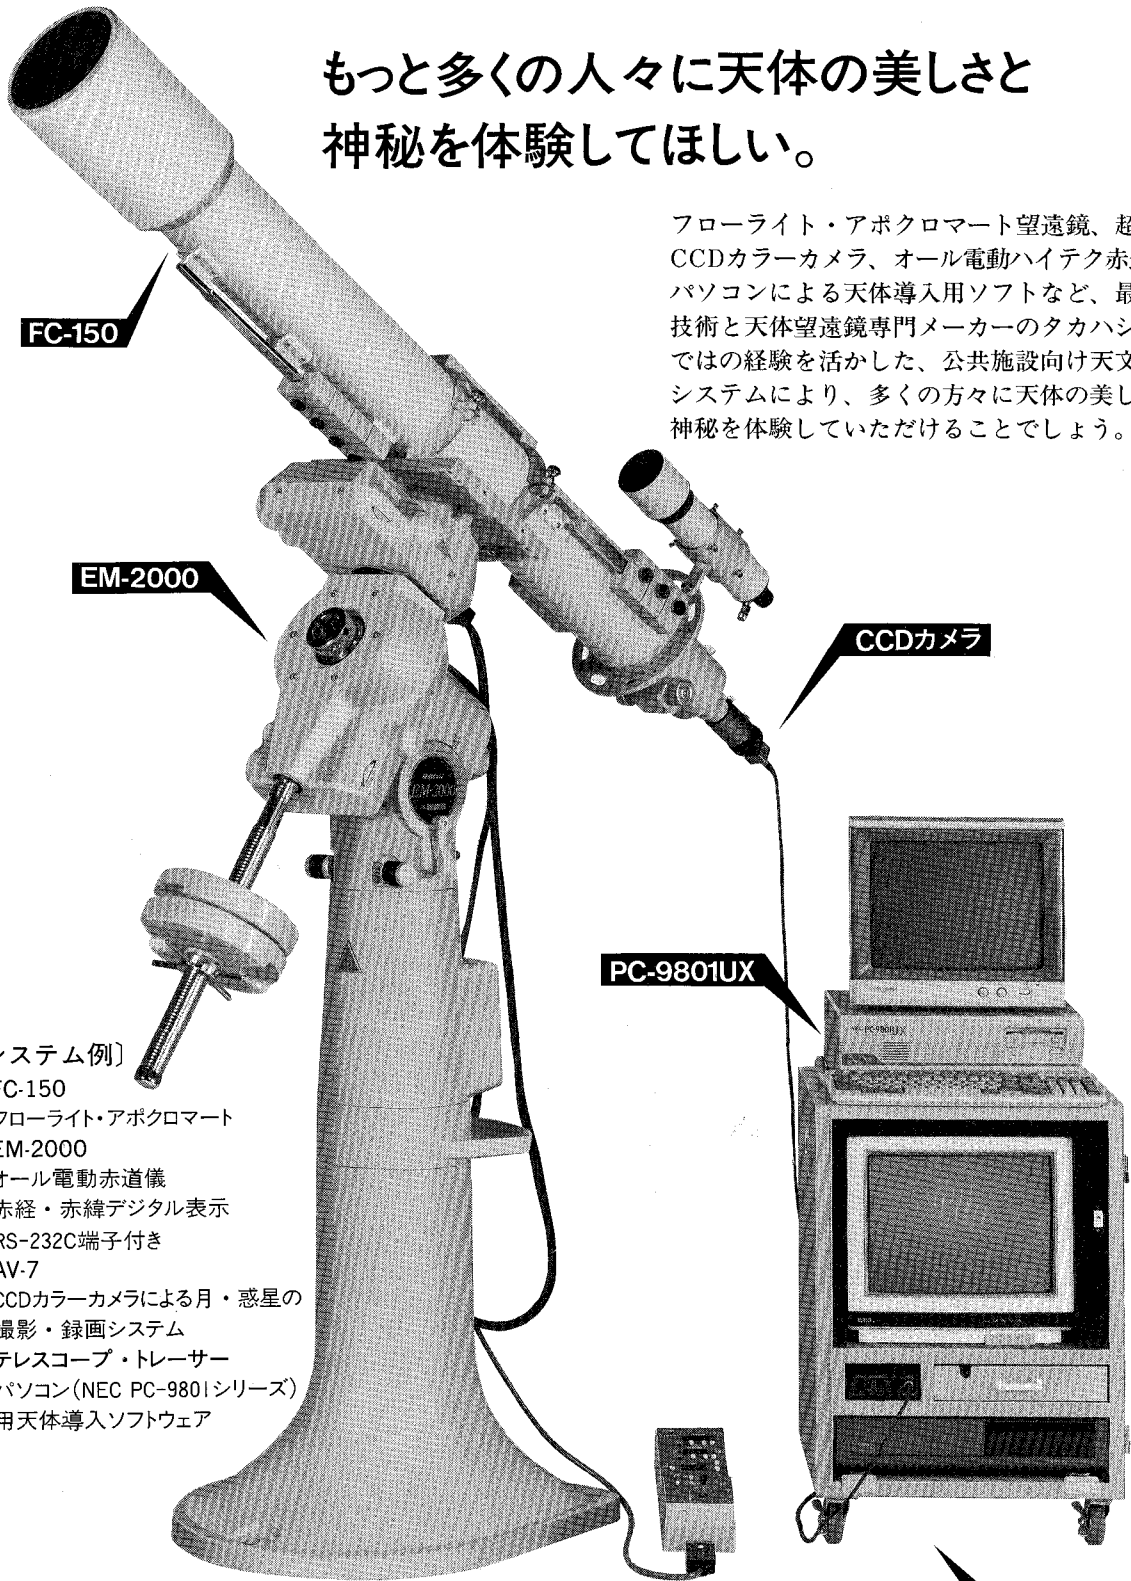

# もっと多くの人々に天体の美しさと 神秘を体験してほしい。

フローライト・アポクロマート望遠鏡、超小型  
CCDカラーカメラ、オール電動ハイテク赤道儀、  
パソコンによる天体導入用ソフトなど、最新の  
技術と天体望遠鏡専門メーカーのタカハシなら  
ではの経験を活かした、公共施設向け天文教育  
システムにより、多くの方々に天体の美しさと  
神秘を体験していただけることでしょう。

## 〔システム例〕

- \* FC-150  
フローライト・アポクロマート
- \* EM-2000  
オール電動赤道儀  
赤経・赤緯デジタル表示  
RS-232C端子付き
- \* AV-7  
CCDカラーカメラによる月・惑星の  
撮影・録画システム
- \* テレスコープ・レーザー  
パソコン(NEC PC-9801シリーズ)  
用天体導入ソフトウェア

システム導入のご相談、お見積は  
当社営業部へお問合せ下さい。