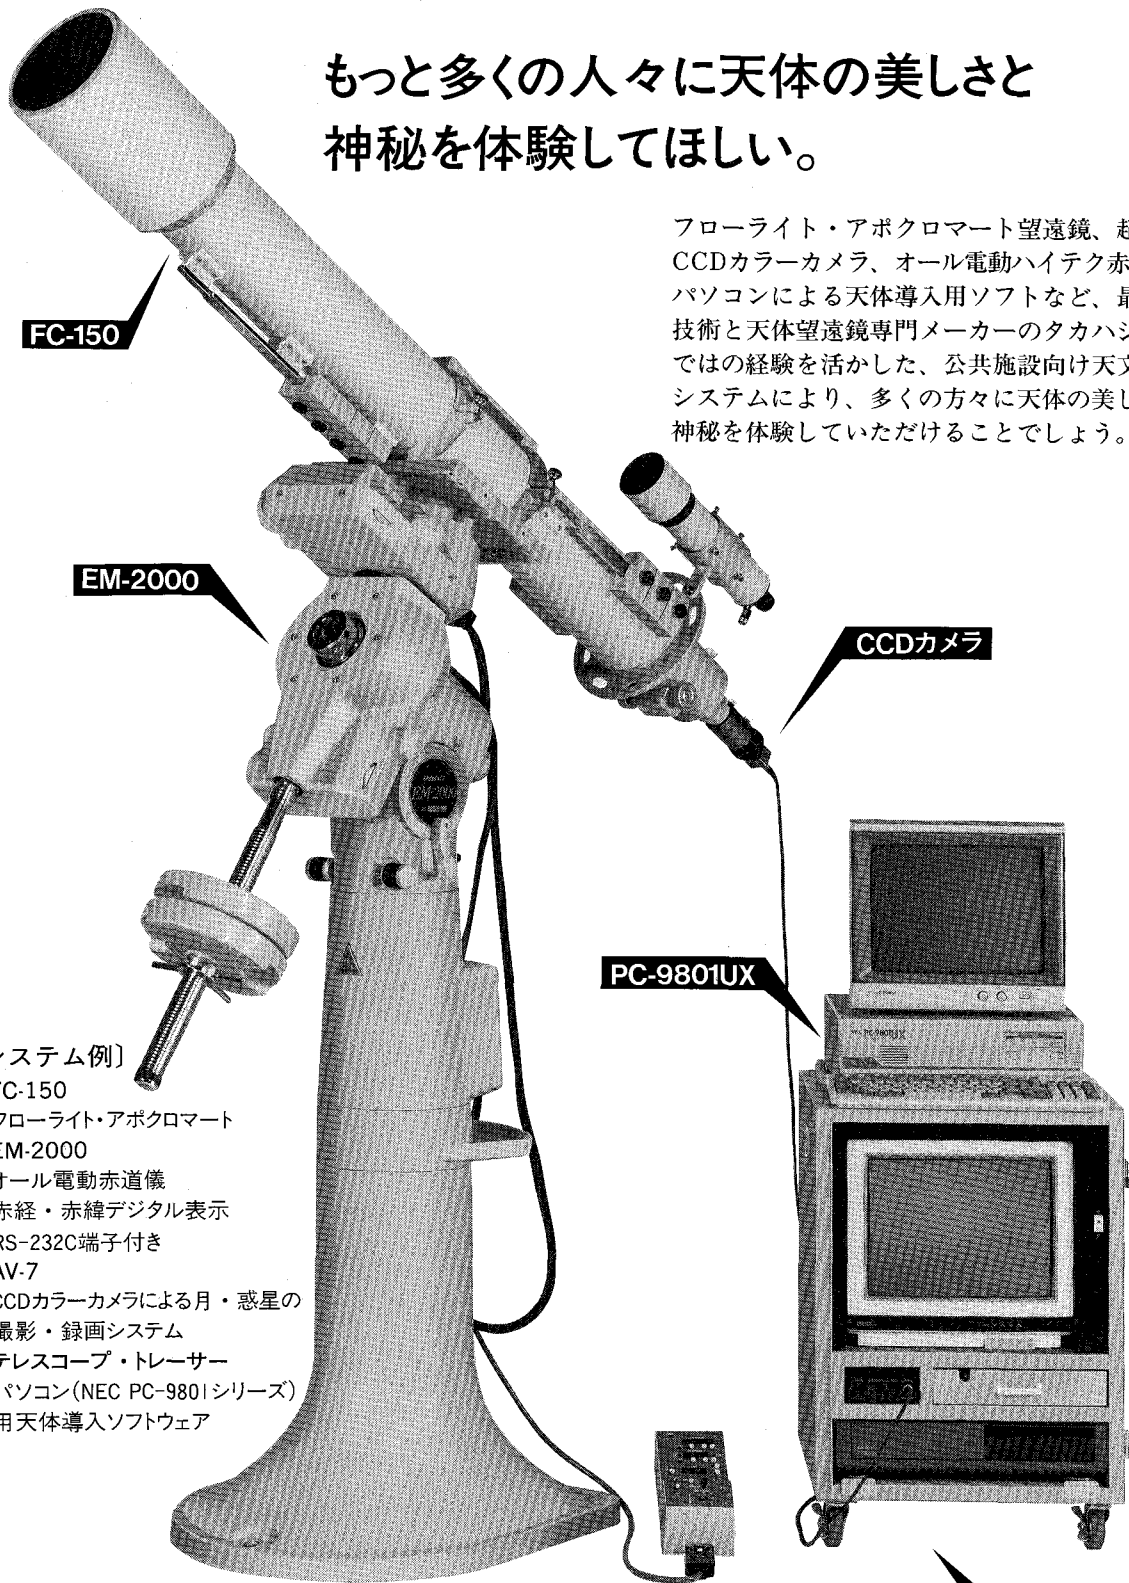

# もっと多くの人々に天体の美しさと 神秘を体験してほしい。

フローライト・アポクロマート望遠鏡、超小型  
CCDカラーカメラ、オール電動ハイテク赤道儀、  
パソコンによる天体導入用ソフトなど、最新の  
技術と天体望遠鏡専門メーカーのタカハシなら  
ではの経験を活かした、公共施設向け天文教育  
システムにより、多くの方々に天体の美しさと  
神秘を体験していただけることでしょう。

## [システム例]

- \* FC-150  
フローライト・アポクロマート
- \* EM-2000  
オール電動赤道儀  
赤経・赤緯デジタル表示  
RS-232C端子付き
- \* AV-7  
CCDカラーカメラによる月・惑星の  
撮影・録画システム
- \* テレスコープ・トレーサー  
パソコン(NEC PC-9801シリーズ)  
用天体導入ソフトウェア

システム導入のご相談、お見積は  
当社営業部へお問合せ下さい。