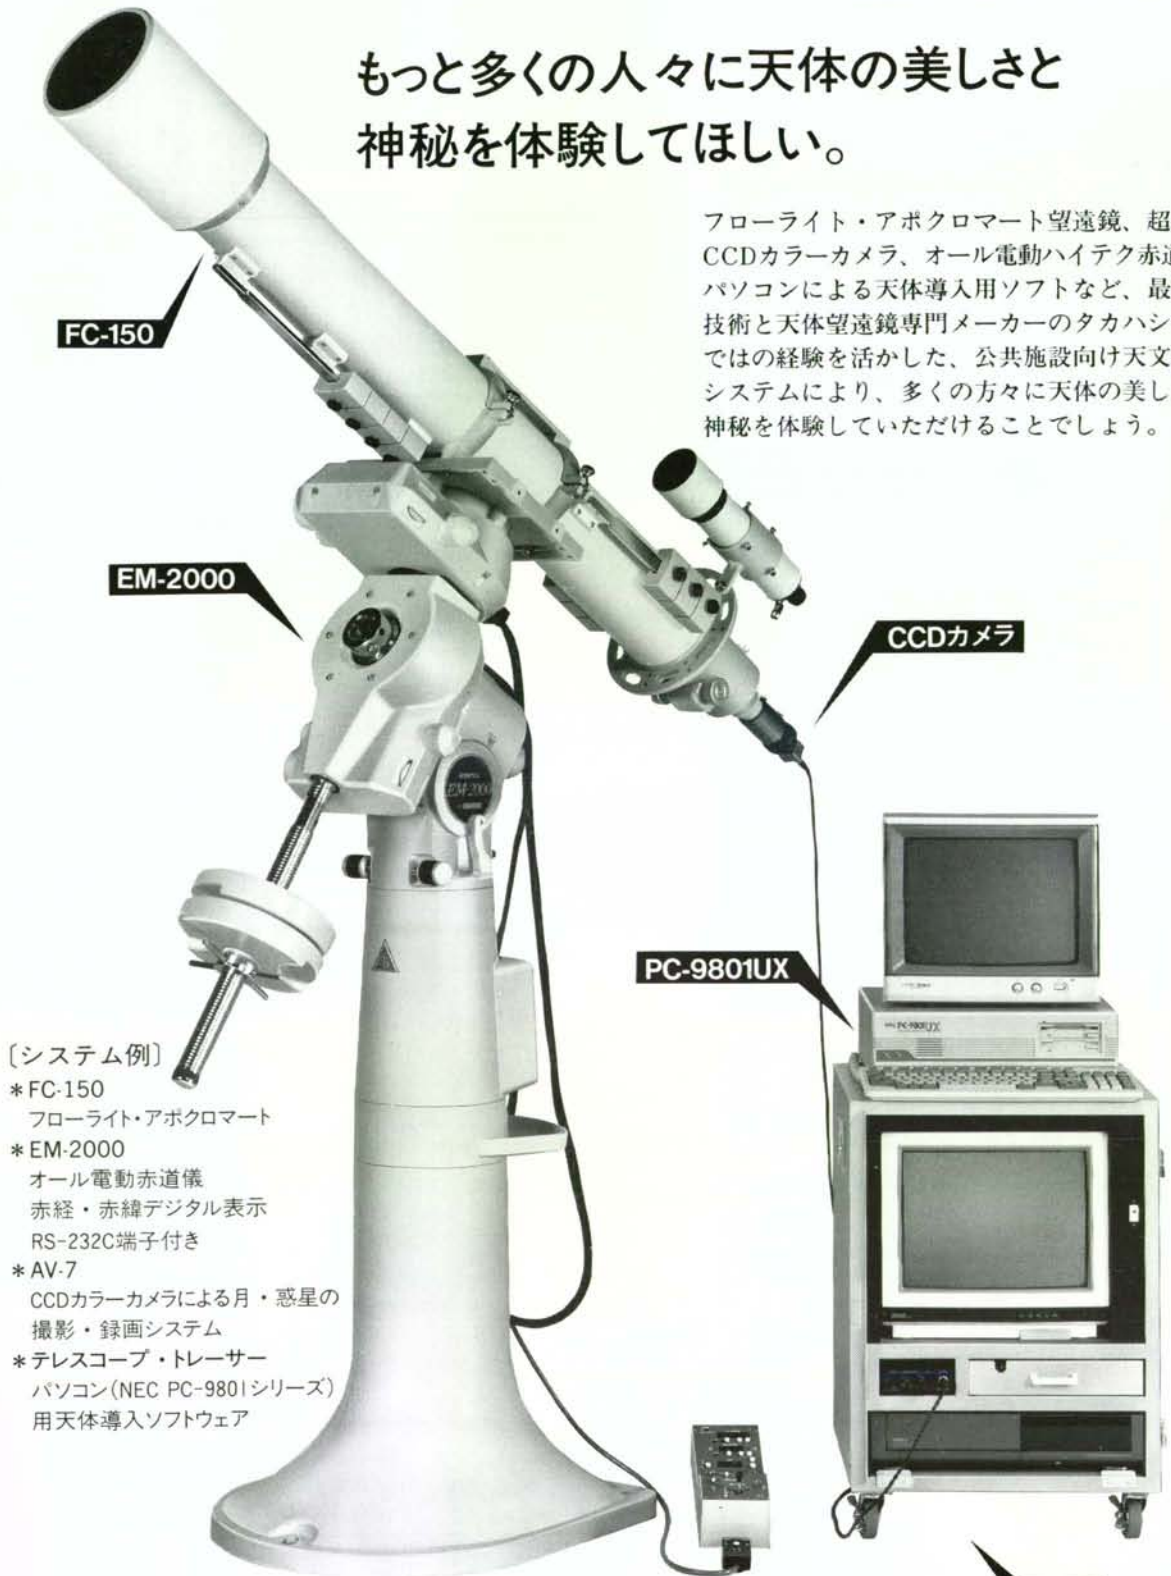

もっと多くの人々に天体の美しさと  
神秘を体験してほしい。

フローライト・アポクロマート望遠鏡、超小型  
CCDカラーカメラ、オール電動ハイテク赤道儀、  
パソコンによる天体導入用ソフトなど、最新の  
技術と天体望遠鏡専門メーカーのタカハシなら  
ではの経験を活かした、公共施設向け天文教育  
システムにより、多くの方々に天体の美しさと  
神秘を体験していただけることでしょう。

[システム例]

- \* FC-150  
フローライト・アポクロマート
- \* EM-2000  
オール電動赤道儀  
赤経・赤緯デジタル表示  
RS-232C端子付き
- \* AV-7  
CCDカラーカメラによる月・惑星の  
撮影・録画システム
- \* テレスコープ・トレーサー  
パソコン(NEC PC-9801シリーズ)  
用天体導入ソフトウェア

システム導入のご相談、お見積は  
当社営業部へお問合せ下さい。