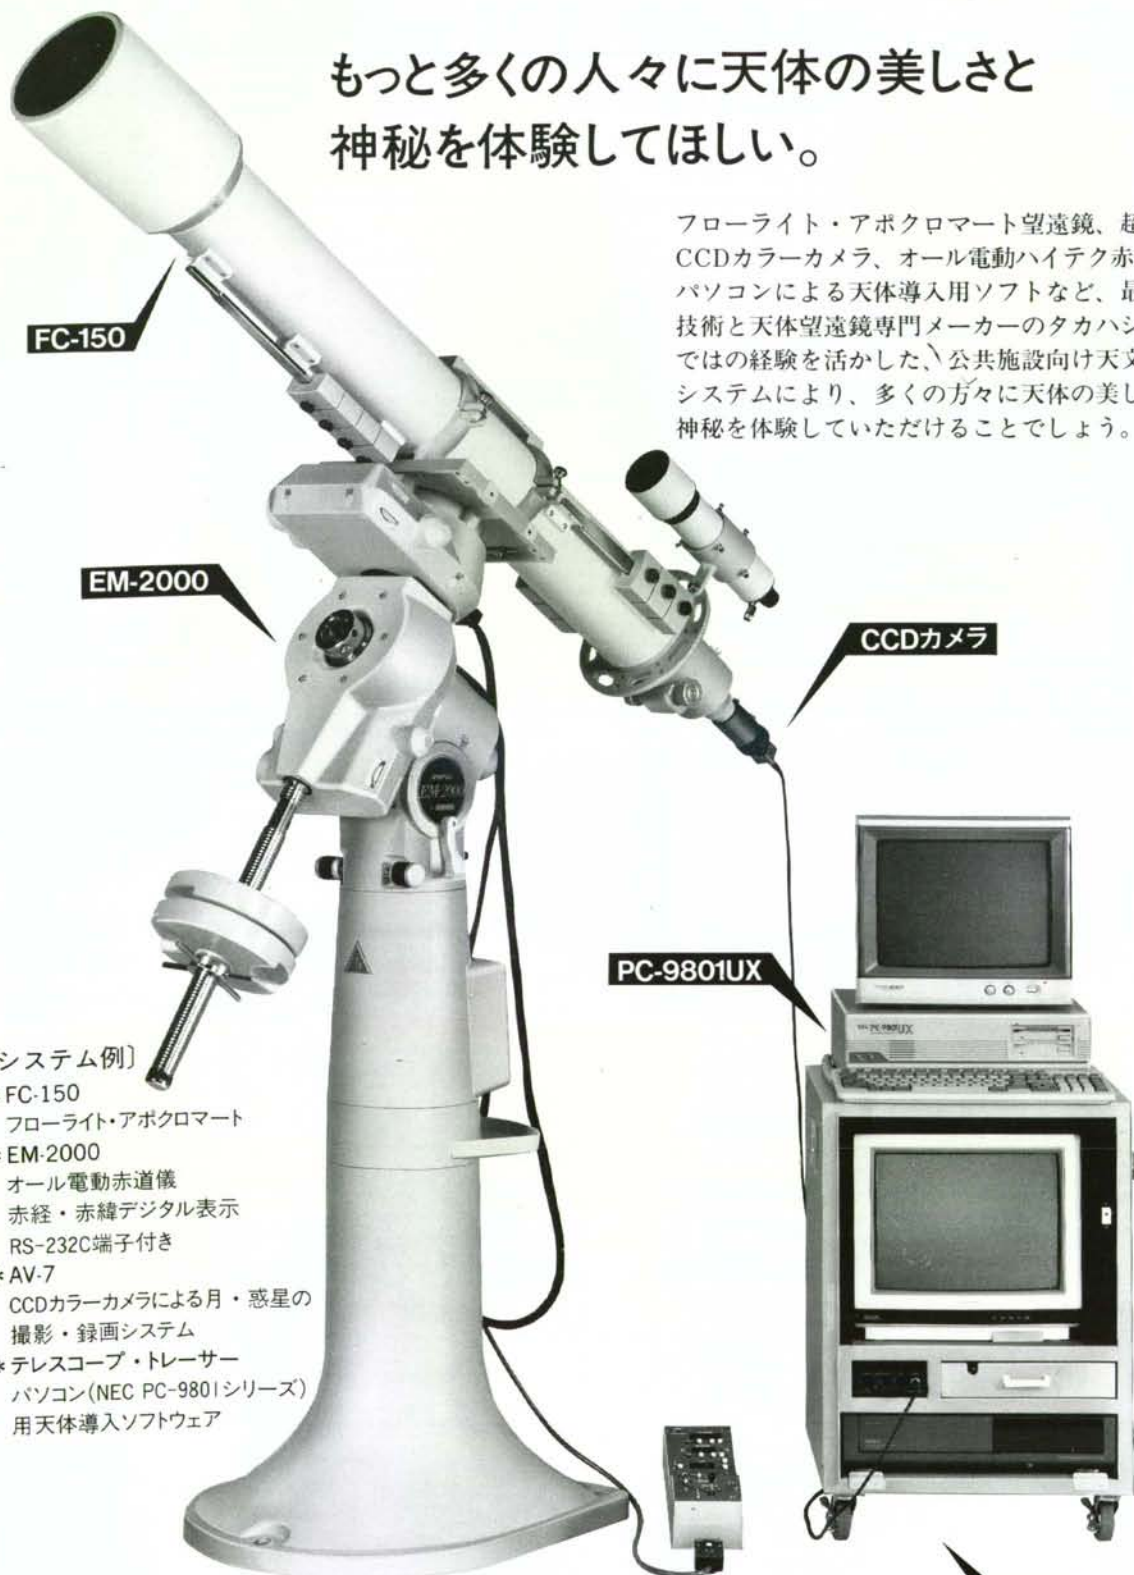

## もっと多くの人々に天体の美しさと 神秘を体験してほしい。

フローライト・アポクロマート望遠鏡、超小型  
CCDカラーカメラ、オール電動ハイテク赤道儀、  
パソコンによる天体導入用ソフトなど、最新の  
技術と天体望遠鏡専門メーカーのタカハシなら  
ではの経験を活かした、公共施設向け天文教育  
システムにより、多くの方々に天体の美しさと  
神秘を体験していただけることでしょう。

### [システム例]

- \* FC-150  
フローライト・アポクロマート
- \* EM-2000  
オール電動赤道儀  
赤経・赤緯デジタル表示  
RS-232C端子付き
- \* AV-7  
CCDカラーカメラによる月・惑星の  
撮影・録画システム
- \* テレスコープ・トレーサー  
パソコン(NEC PC-9801シリーズ)  
用天体導入ソフトウェア

システム導入のご相談、お見積は  
当社営業部へお問合せ下さい。