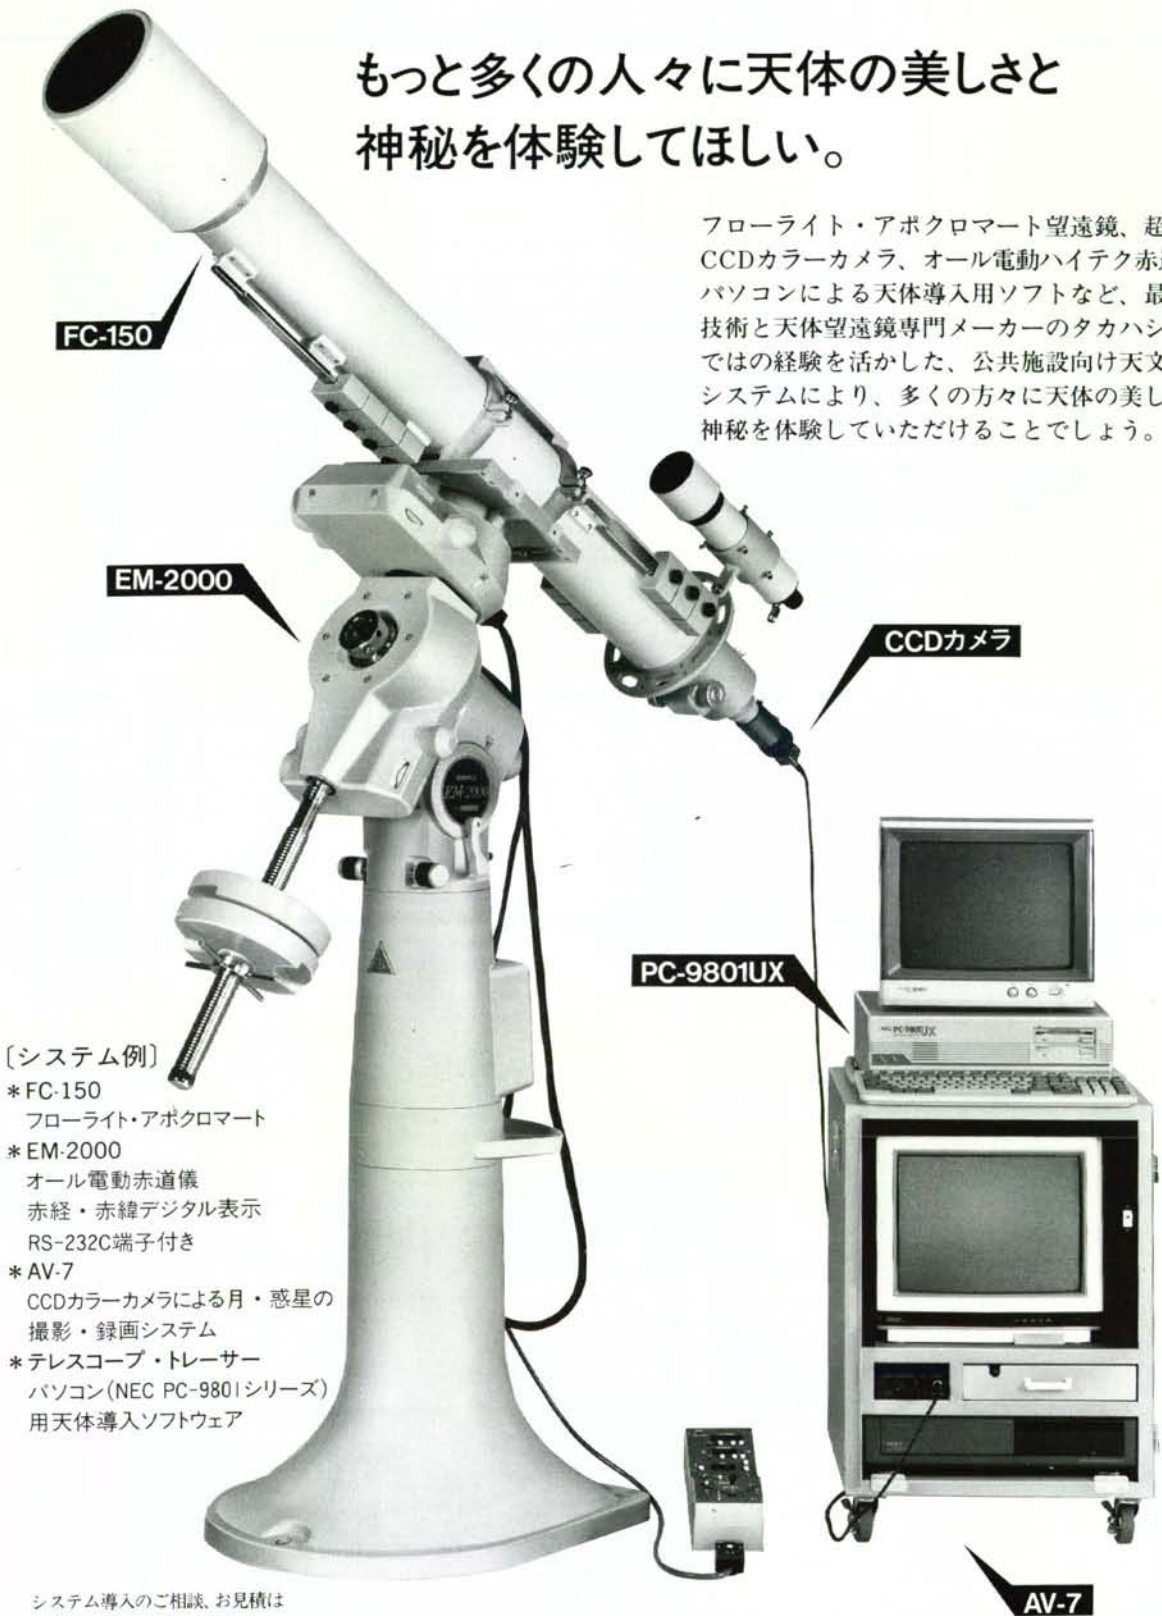

もっと多くの人々に天体の美しさと  
神秘を体験してほしい。

フローライト・アポクロマート望遠鏡、超小型  
CCDカラーカメラ、オール電動ハイテク赤道儀、  
パソコンによる天体導入用ソフトなど、最新の  
技術と天体望遠鏡専門メーカーのタカハシなら  
ではの経験を活かした、公共施設向け天文教育  
システムにより、多くの方々に天体の美しさと  
神秘を体験していただけることでしょう。

[システム例]

- \* FC-150  
フローライト・アポクロマート
- \* EM-2000  
オール電動赤道儀  
赤経・赤緯デジタル表示  
RS-232C端子付き
- \* AV-7  
CCDカラーカメラによる月・惑星の  
撮影・録画システム
- \* テレスコープ・トレーサー  
パソコン(NEC PC-9801シリーズ)  
用天体導入ソフトウェア

システム導入のご相談、お見積は  
当社営業部へお問合せ下さい。