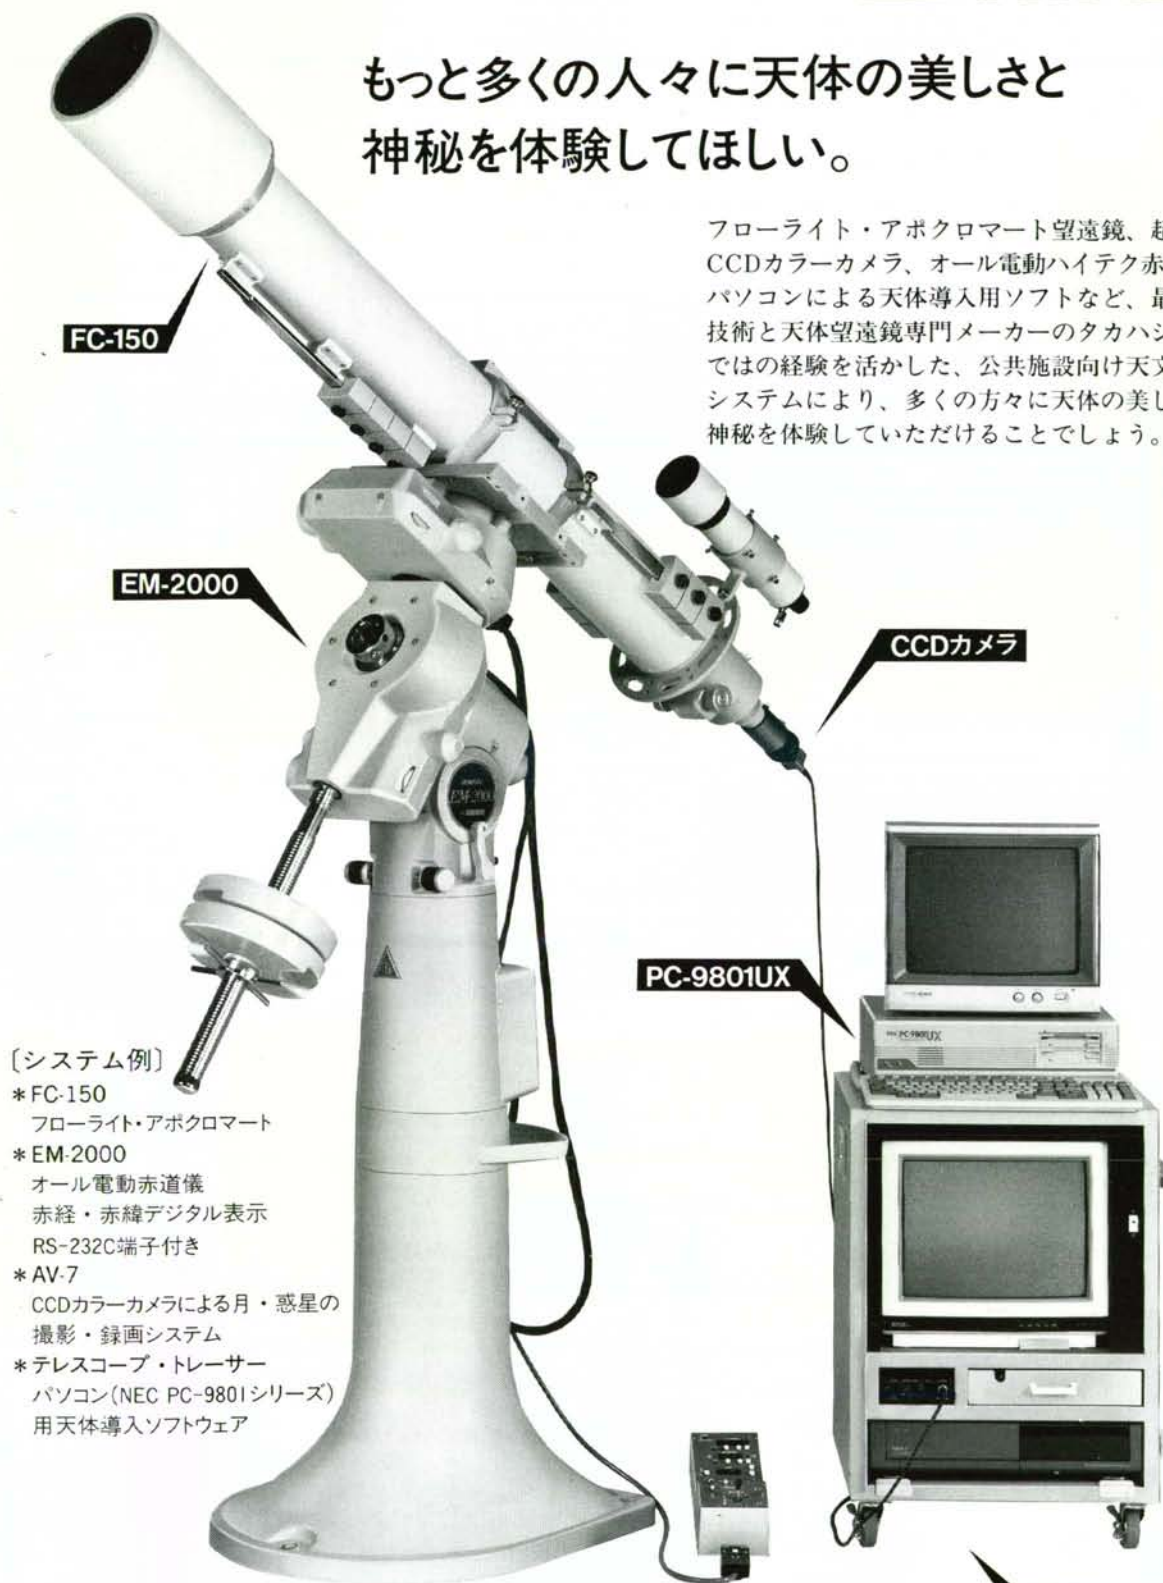

もっと多くの人々に天体の美しさと 神秘を体験してほしい。

フローライト・アポクロマート望遠鏡、超小型
CCDカラーカメラ、オール電動ハイテク赤道儀、
パソコンによる天体導入用ソフトなど、最新の
技術と天体望遠鏡専門メーカーのタカハシなら
ではの経験を活かした、公共施設向け天文教育
システムにより、多くの方々に天体の美しさと
神秘を体験していただけることでしょう。

〔システム例〕

- * FC-150
フローライト・アポクロマート
- * EM-2000
オール電動赤道儀
赤経・赤緯デジタル表示
RS-232C端子付き
- * AV-7
CCDカラーカメラによる月・惑星の
撮影・録画システム
- * テレスコープ・トレーサー
パソコン(NEC PC-9801シリーズ)
用天体導入ソフトウェア