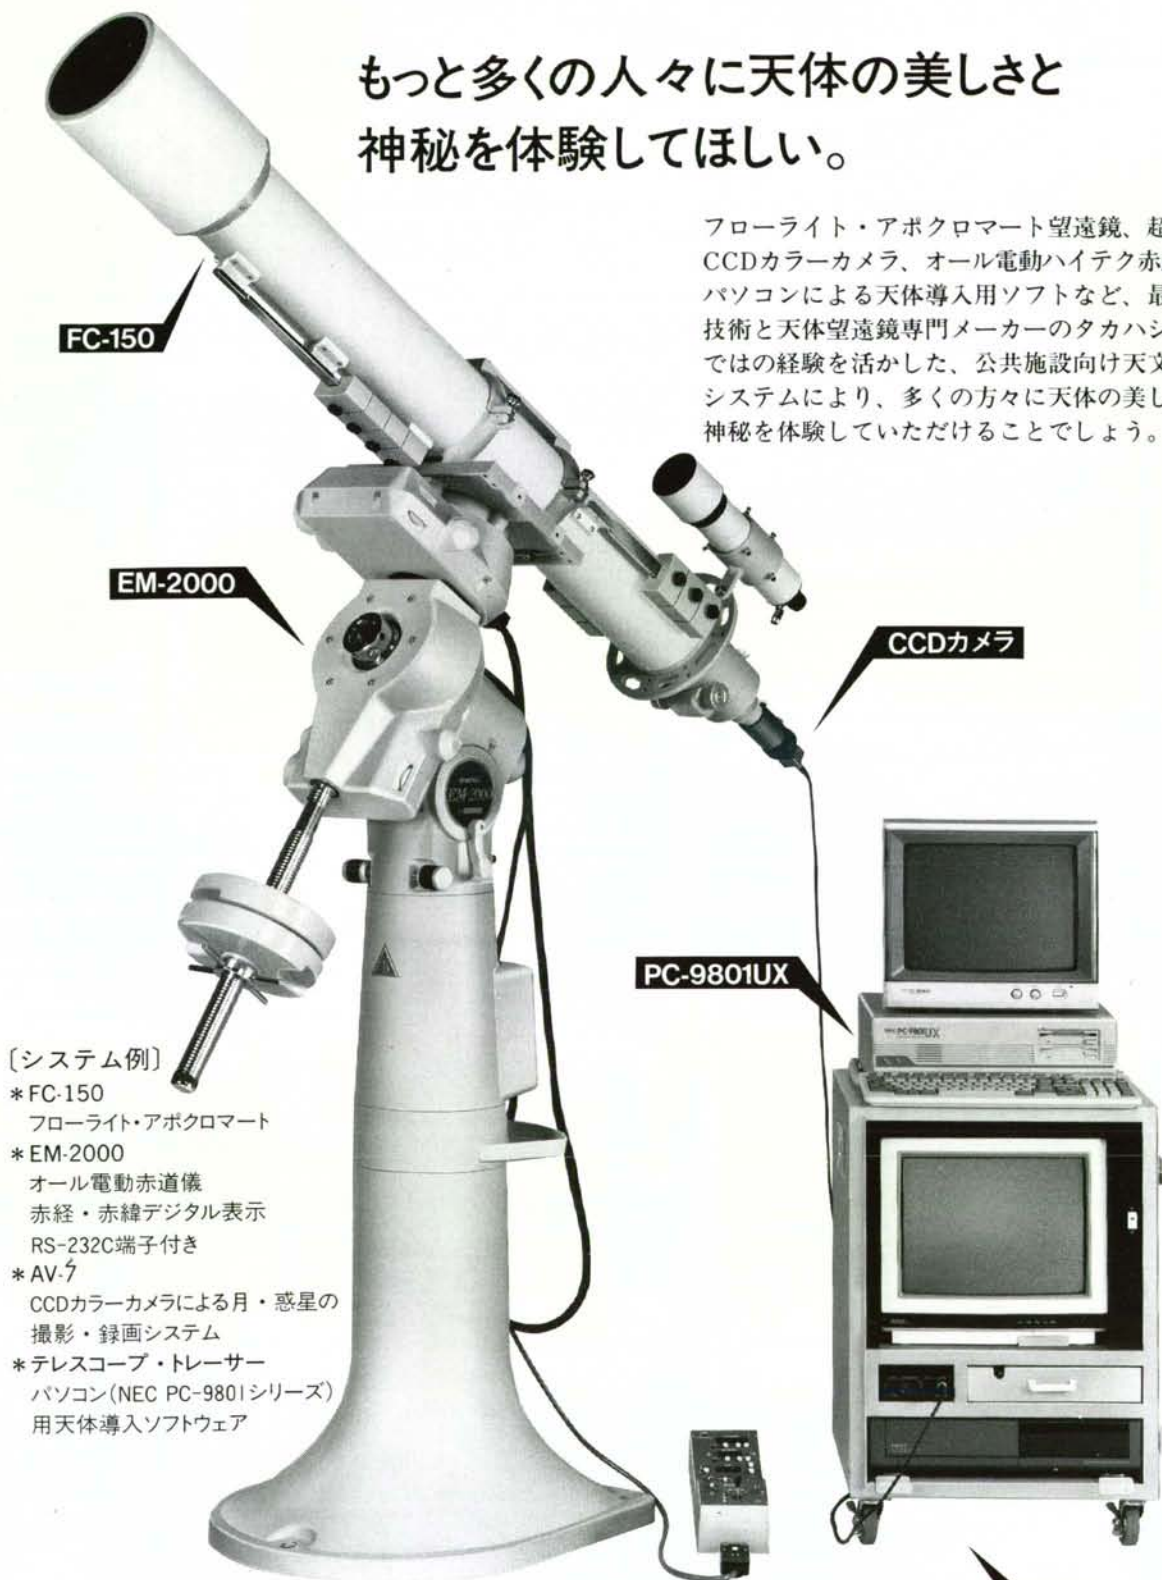

もっと多くの人々に天体の美しさと
神秘を体験してほしい。

フローライト・アポクロマート望遠鏡、超小型
CCDカラーカメラ、オール電動ハイテク赤道儀、
パソコンによる天体導入用ソフトなど、最新の
技術と天体望遠鏡専門メーカーのタカハシなら
ではの経験を活かした、公共施設向け天文教育
システムにより、多くの方々に天体の美しさと
神秘を体験していただけることでしょう。

[システム例]

- * FC-150
フローライト・アポクロマート
- * EM-2000
オール電動赤道儀
赤経・赤緯デジタル表示
RS-232C端子付き
- * AV-7
CCDカラーカメラによる月・惑星の
撮影・録画システム
- * テレスコープ・トレーサー
パソコン(NEC PC-9801シリーズ)
用天体導入ソフトウェア