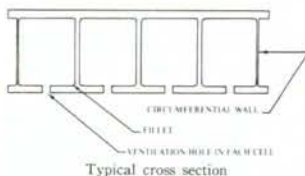

料金 大人 700円 小・中学生 400円
幼児(4歳以上) 300円

★お問い合わせ

〒150 渋谷区渋谷 2-21-12 東急文化会館 8階
TEL 03-3407-7409

KIYOHARA OPTICS

HEXTEK

100%融着の超軽重量(従来の1/3~1/4)大口径ミラー

18" diameter, 60% lightweighted mirror blank

低膨張ガラスで、円形、矩形の外、任意の外径形状が可能です。裏面に、ベンチレーション用穴があり、温度変化による、面形状変化が最少になる様に配慮されています。

曲率半径・最大F0.5までの凹、凸曲率がつけられます。
超軽重量なのでマウントが簡単です。

口径	従来のミラー	LWミラー
φ 300mm	8.3kg	→ 3.8kg
φ 400mm	20.5kg	→ 8.3kg
φ 500mm	41.5kg	→ 14.5kg
φ 600mm	69.2kg	→ 19.4kg
φ 750mm	135.0kg	→ 34.0kg
φ 1000mm	320.0kg	→ 73.0kg