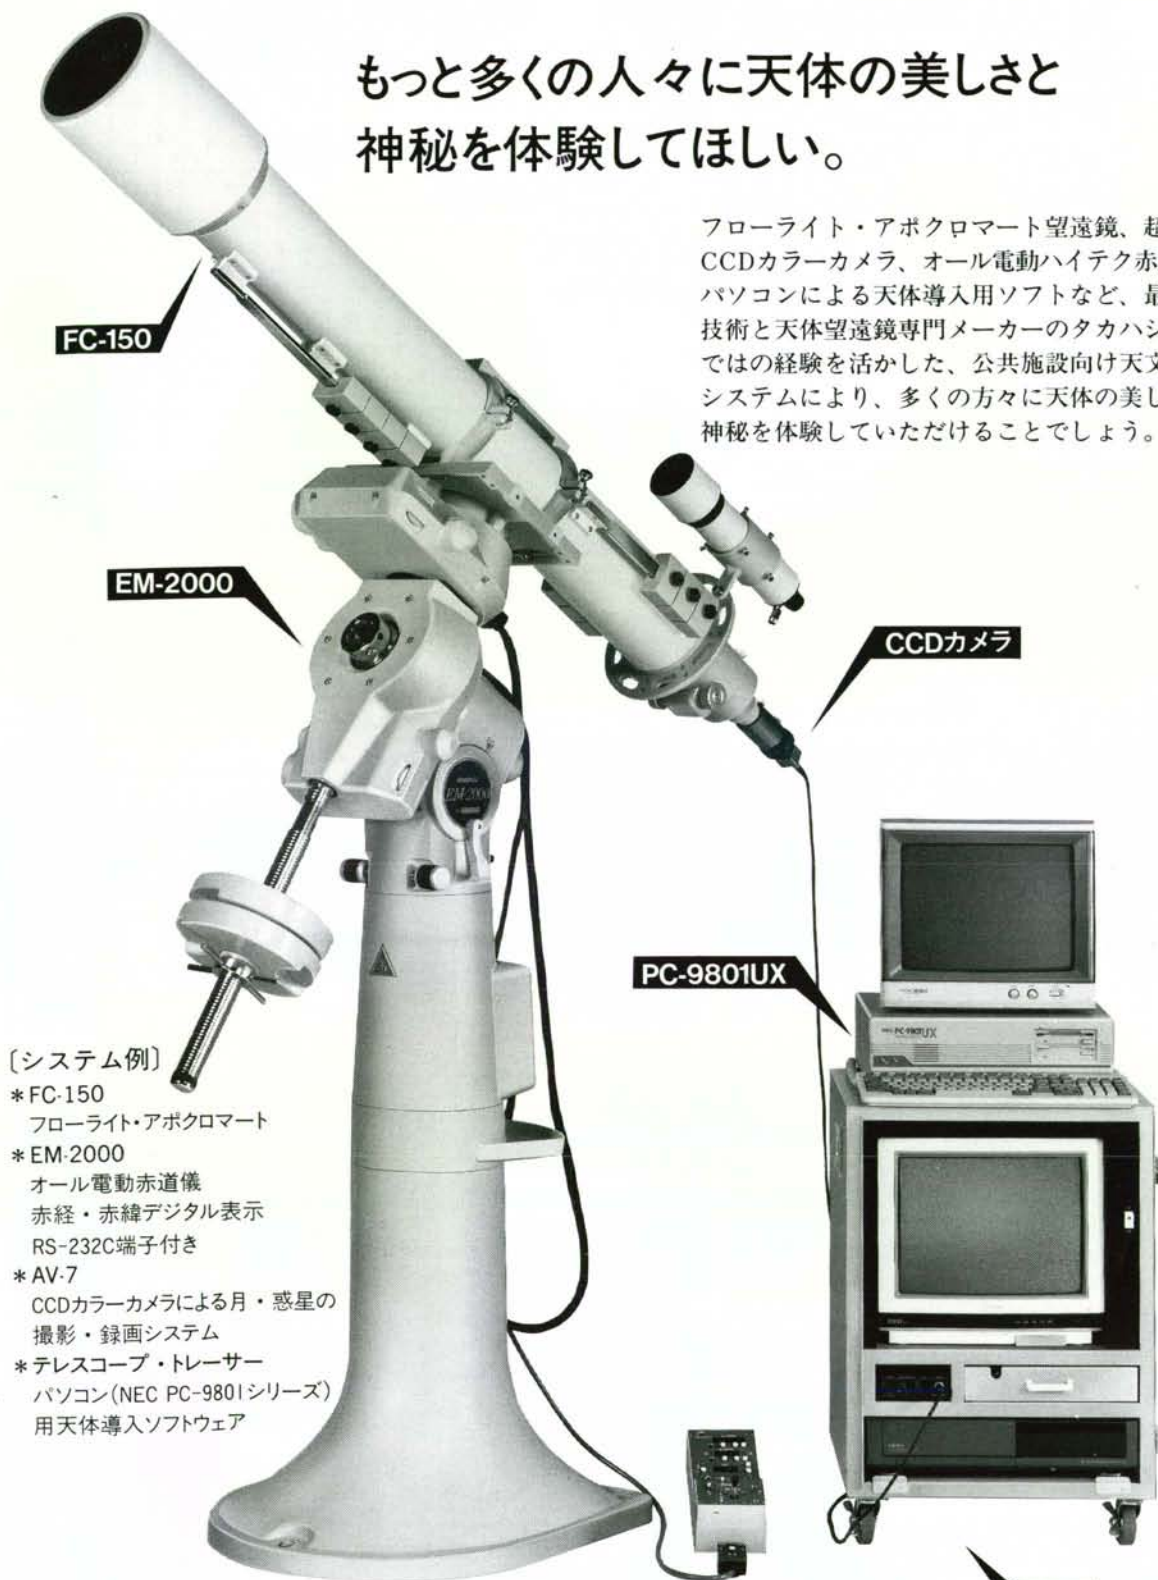

もっと多くの人々に天体の美しさと  
神秘を体験してほしい。

フローライト・アポクロマート望遠鏡、超小型  
CCDカラーカメラ、オール電動ハイテク赤道儀、  
パソコンによる天体導入用ソフトなど、最新の  
技術と天体望遠鏡専門メーカーのタカハシなら  
ではの経験を活かした、公共施設向け天文教育  
システムにより、多くの方々に天体の美しさと  
神秘を体験していただけることでしょう。

[システム例]

- \* FC-150  
フローライト・アポクロマート
- \* EM-2000  
オール電動赤道儀  
赤経・赤緯デジタル表示  
RS-232C端子付き
- \* AV-7  
CCDカラーカメラによる月・惑星の  
撮影・録画システム
- \* テレスコープ・トレーサー  
パソコン(NEC PC-9801シリーズ)  
用天体導入ソフトウェア

システム導入のご相談、お見積は  
当社営業部へお問合せ下さい。