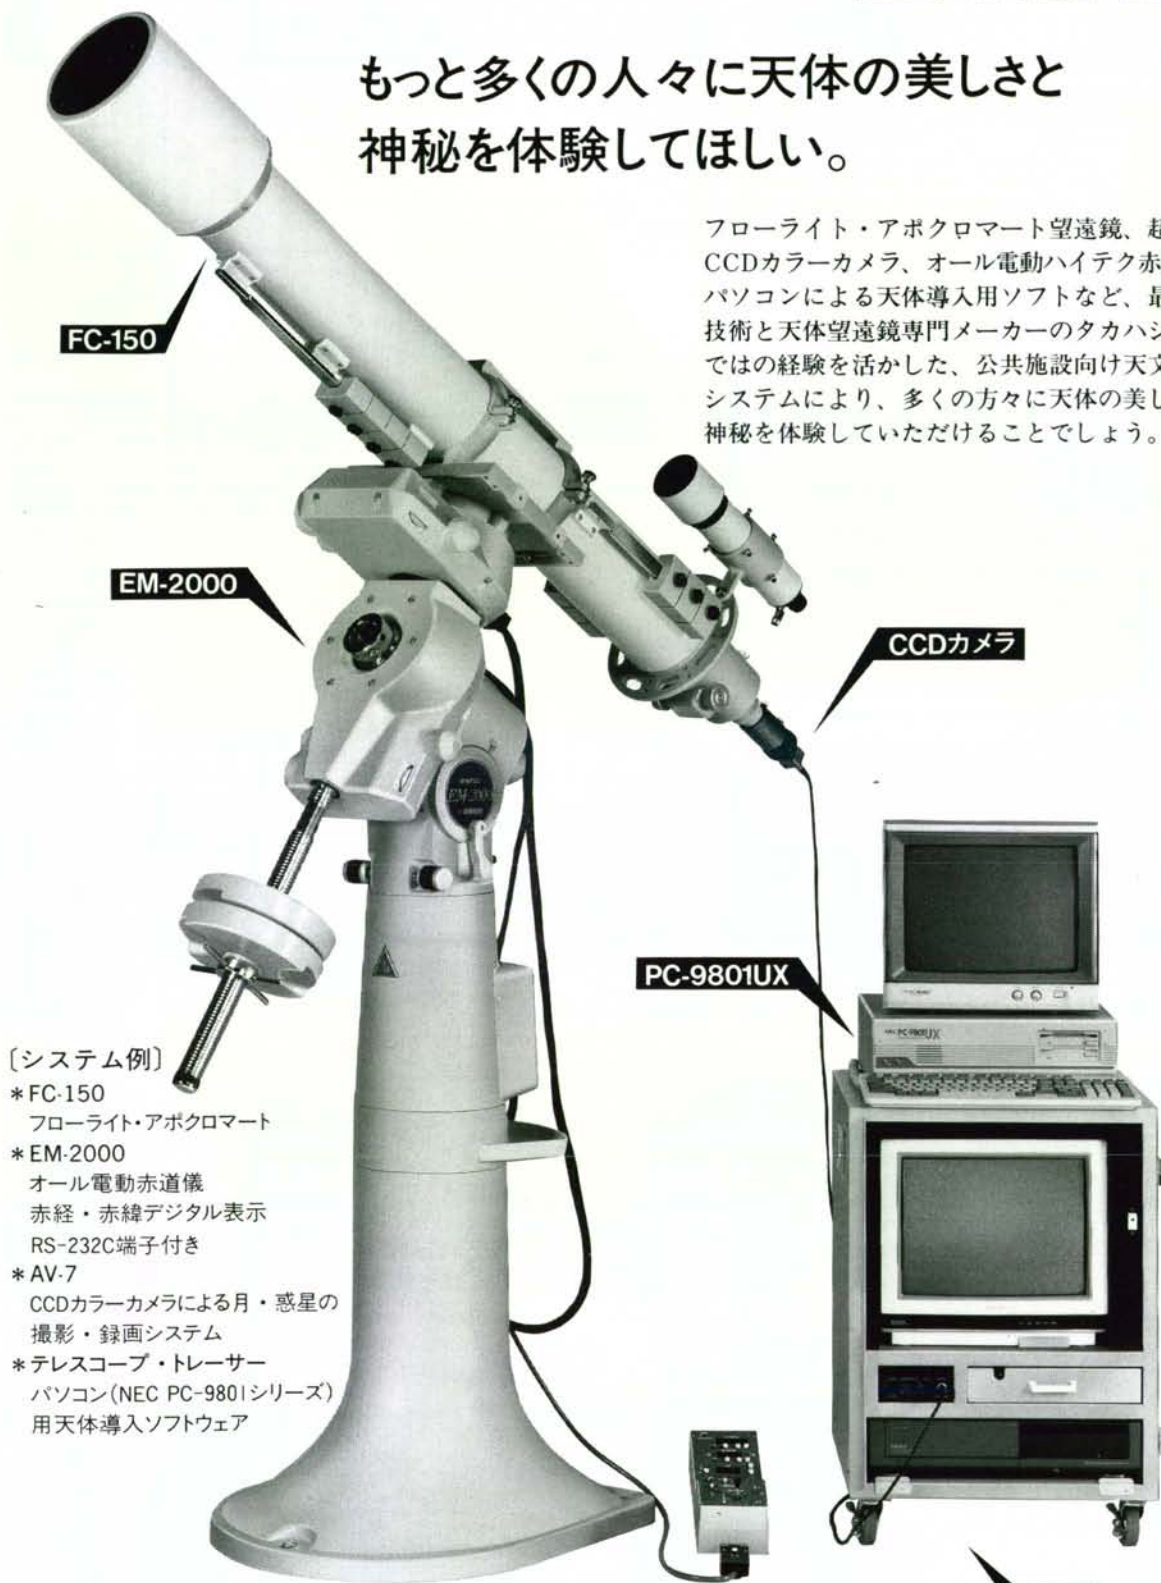

もっと多くの人々に天体の美しさと
神秘を体験してほしい。

フローライト・アポクロマート望遠鏡、超小型
CCDカラーカメラ、オール電動ハイテク赤道儀、
パソコンによる天体導入用ソフトなど、最新の
技術と天体望遠鏡専門メーカーのタカハシなら
ではの経験を活かした、公共施設向け天文教育
システムにより、多くの方々に天体の美しさと
神秘を体験していただけることでしょう。

[システム例]

- * FC-150
フローライト・アポクロマート
- * EM-2000
オール電動赤道儀
赤経・赤緯デジタル表示
RS-232C端子付き
- * AV-7
CCDカラーカメラによる月・惑星の
撮影・録画システム
- * テレスコープ・トレーサー
パソコン(NEC PC-9801シリーズ)
用天体導入ソフトウェア