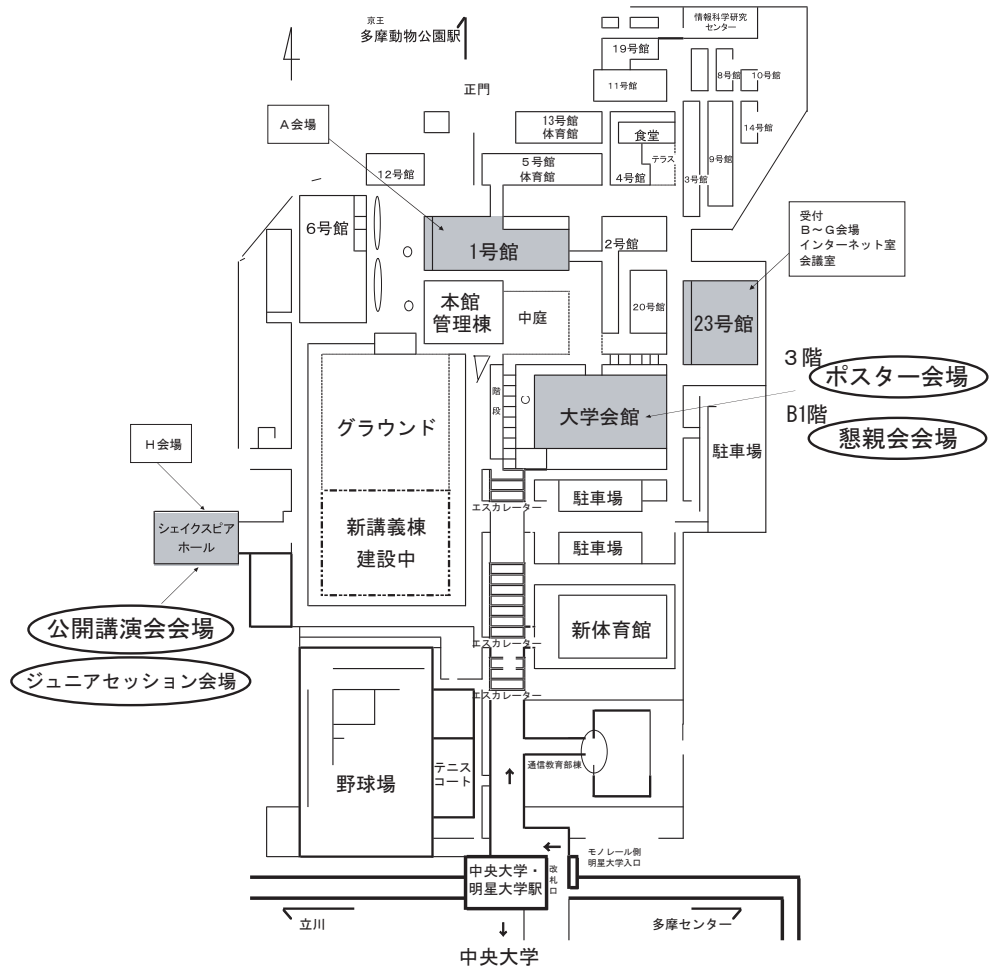

春季年会会場（明星大学）のご案内

交通案内

■多摩都市モノレール利用

- (1) JR立川駅→（徒歩3分）→立川南駅→（16分）→中央大学・明星大学駅
- (2) 小田急・京王多摩センター駅→（徒歩3分）→多摩センター駅→（5分）→中央大学・明星大学駅

■京王線利用

新宿駅→（特急30分）→高幡不動駅→（3分）→多摩動物公園駅
高幡不動で多摩都市モノレール乗り換えも可（徒歩5分）

■多摩都市モノレール「中央大学・明星大学」駅下車 5分

駅からはエスカレーター Star wayが利用できます。（徒歩5分）

■京王線「多摩動物公園」駅下車 徒歩13分（急坂）

年会会場案内図 (明星大学日野キャンパス)

1号館

23号館