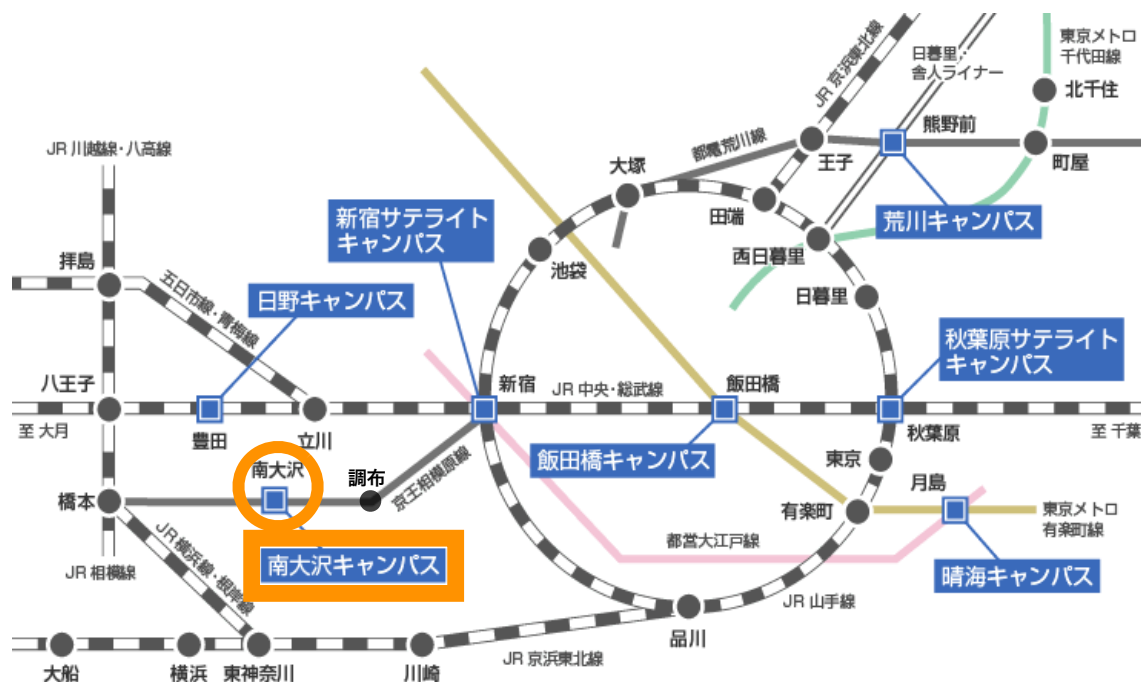

首都大学東京 南大沢キャンパス

京王相模原線「南大沢」駅には
特急・準特急・急行 を含む全ての
電車が停車します

南大沢キャンパス

所在地

〒192-0397 東京都八王子市南大沢1-1
TEL. 042-677-1111 (代)

所属組織

都市教養学部、都市環境学部、人文科学研究科、
社会科学研究科、理工学研究科、都市環境科学
研究科、人間健康科学研究科、ヘルスプロモ
ーションサイエンス学域

アクセス

■京王線相模原線「南大沢」駅下車
改札口から徒歩約5分
※改札口を出て右手に緑に囲まれたキャン
パスが見えます。

1号館 1階

1号館 2階

1号館 3階

6号館 ジュニアセッション