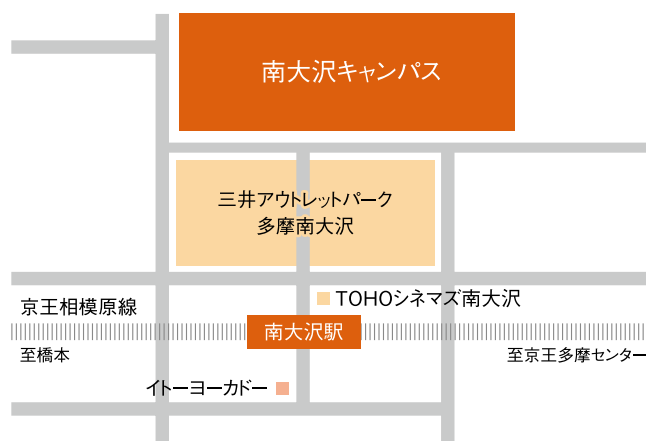

首都大学東京 南大沢キャンパス

京王相模原線「南大沢」駅には
特急・準特急・急行 を含む全ての
電車が停車します

南大沢キャンパス

所在地

〒192-0397 東京都八王子市南大沢1-1
TEL. 042-677-1111 (代)

所属組織

都市教養学部、都市環境学部、人文科学研究科、
社会科学研究科、理工学研究科、都市環境科学
研究科、人間健康科学研究科、ヘルスプロモ
ーションサイエンス学域

アクセス

■京王線相模原線「南大沢」駅下車
改札口から徒歩約5分
※改札口を出て右手に緑に囲まれたキャン
パスが見えます。

1号館 1階

1号館 2階

1号館 3階

6号館 ジュニアセッション