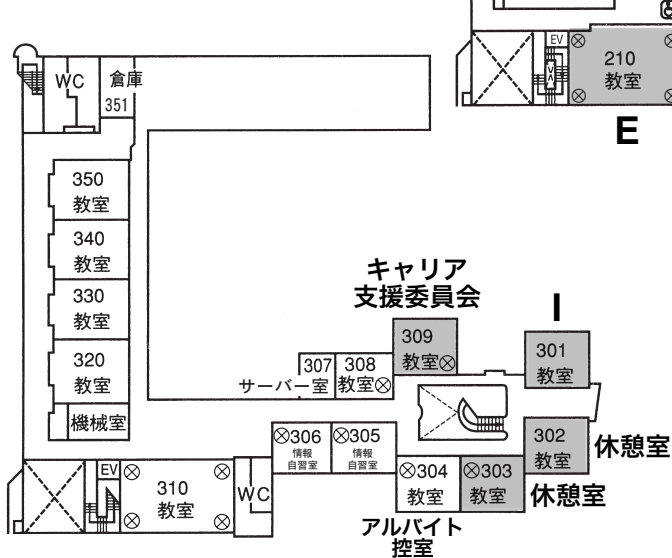

■京王線相模原線「南大沢」駅下車
改札口から徒歩約5分
※改札口を出て右手に緑に囲まれたキャン
パスが見えます。

1号館 1階

1号館 2階

1号館 3階

6号館 ジュニアセッション