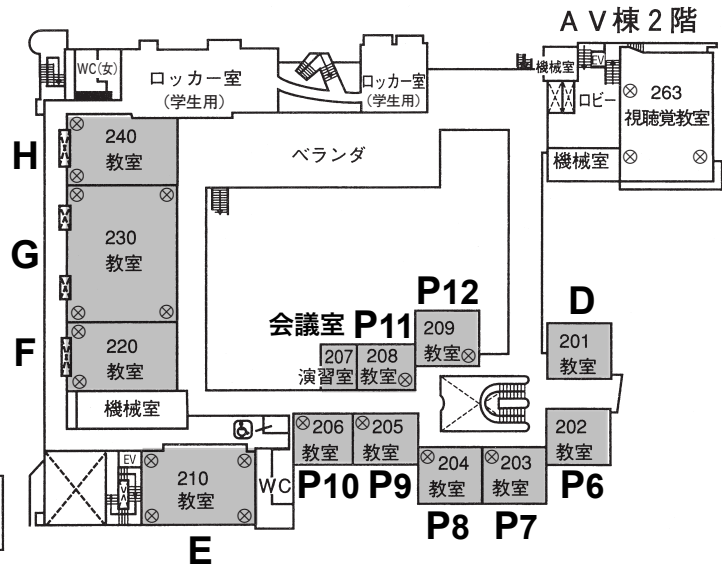

首都大学東京 南大沢キャンパス

京王相模原線「南大沢」駅には
特急・準特急・急行 を含む全ての
電車が停車します

南大沢キャンパス

所在地

〒192-0397 東京都八王子市南大沢1-1
TEL. 042-677-1111 (代)

所属組織

都市教養学部、都市環境学部、人文科学研究科、
社会科学研究科、理工学研究科、都市環境科学
研究科、人間健康科学研究科、ヘルスプロモ
ーションサイエンス学域

アクセス

■京王線相模原線「南大沢」駅下車
改札口から徒歩約5分
※改札口を出て右手に緑に囲まれたキャン
パスが見えます。

1号館 1階

1号館 2階

1号館 3階

6号館 ジュニアセッション