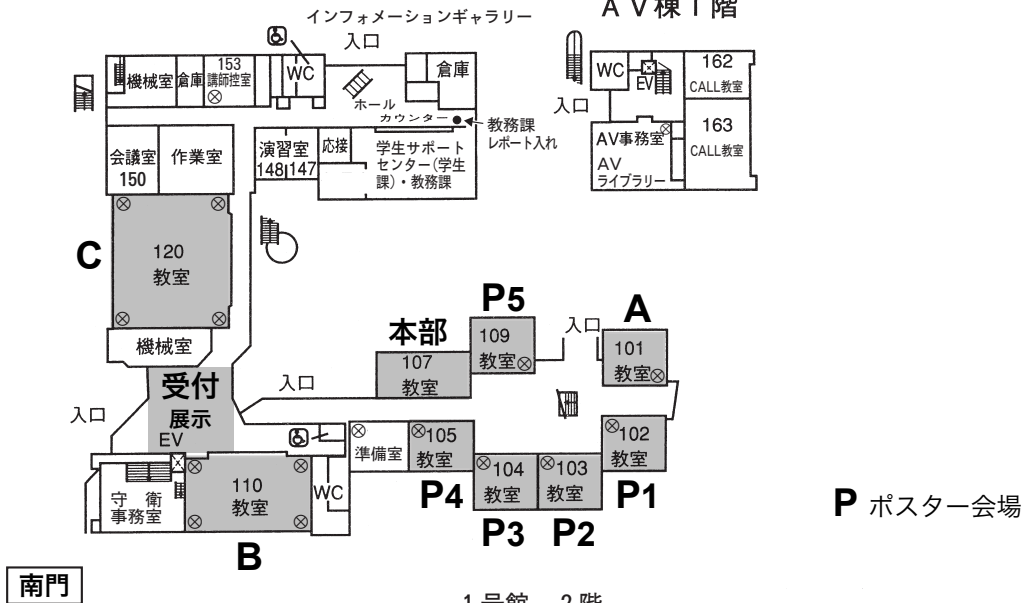

首都大学東京 南大沢キャンパス

京王相模原線「南大沢」駅には
特急・準特急・急行 を含む全ての
電車が停車します

南大沢キャンパス

所在地

〒192-0397 東京都八王子市南大沢1-1
TEL. 042-677-1111 (代)

所属組織

都市教養学部、都市環境学部、人文科学研究科、
社会科学研究科、理工学研究科、都市環境科学
研究科、人間健康科学研究科、ヘルスプロモ
ーションサイエンス学域

アクセス

■京王線相模原線「南大沢」駅下車
改札口から徒歩約5分
※改札口を出て右手に緑に囲まれたキャン
パスが見えます。

1号館 1階

1号館 2階

1号館 3階

6号館 ジュニアセッション