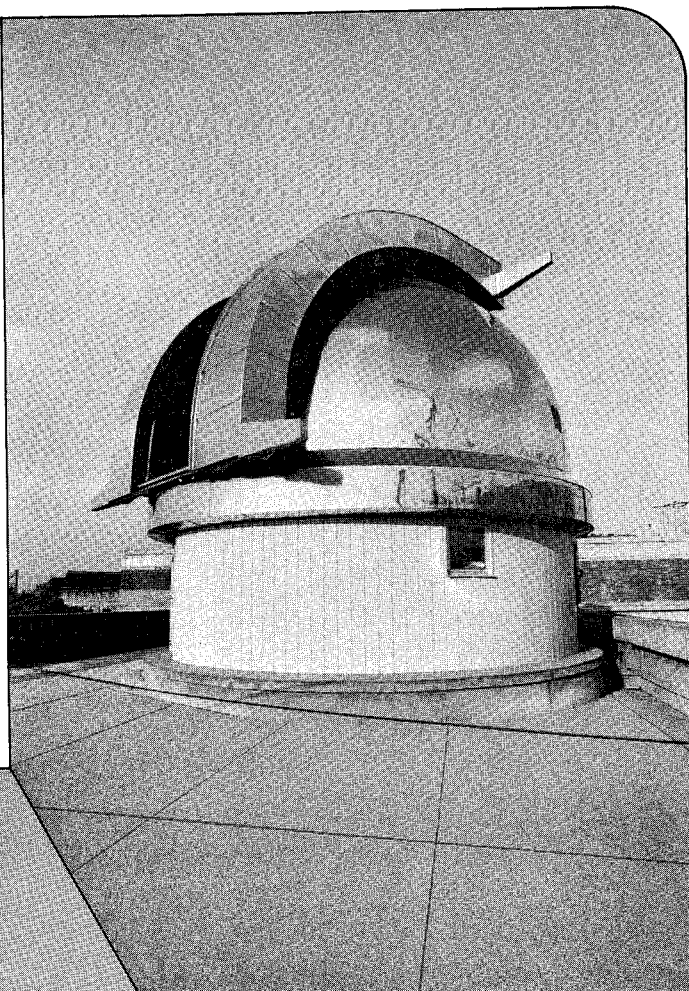

天体観測室ドーム
プラネタリウム・ドーム
スライディング・ルーフ
ランノブ・シェッド
その他
観測施設と設備

鳥取県教育研修センター4m天体観測室ドーム

国立科学博物館6.5m天体観測室ドーム

★ 優れた設計と
良心的な施工

★ 創業以来10年
100を越える実績に輝く

日本アストロドーム株式会社

東京都大田区上池台3-5-12
TEL 03-729-5218 〒145