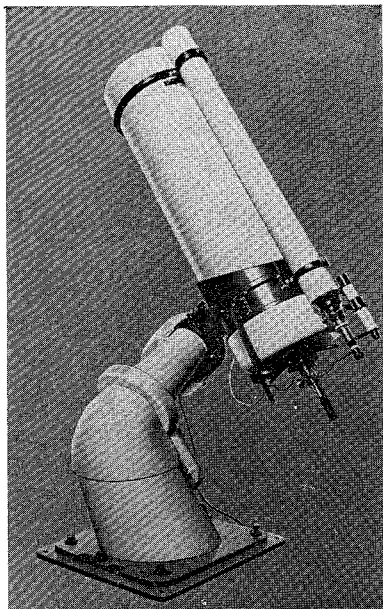

MCL-40型・MCL-25型

40cm — —25cm 反射望遠鏡

ロケット用観測機器の製作に多年の経験をもつ当社が新たに設計したカセグレン型反射望遠鏡の高級機です。赤道儀架台だけの分売もします

○40cm カセグレン反射望遠鏡 (左の写真)

合成焦点距離 6 m、11cm と 4 cm ファインダー付

○25cm 反射望遠鏡

下の写真は、この赤道儀架台に各種の望遠鏡をのせたところ

で、普通は25cmおよび30cmの反射望遠鏡を搭載可能