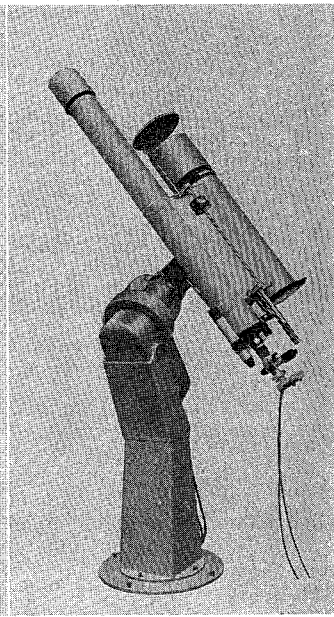

営業品目

天体望遠鏡・マイクロフォトメ
ーター・光電測光装置・ロケッ
ト用機器・その他測定機器

三鷹光器株式会社

〒181 東京都三鷹市大沢5丁目1-4
電話 0422-32-1491・1492