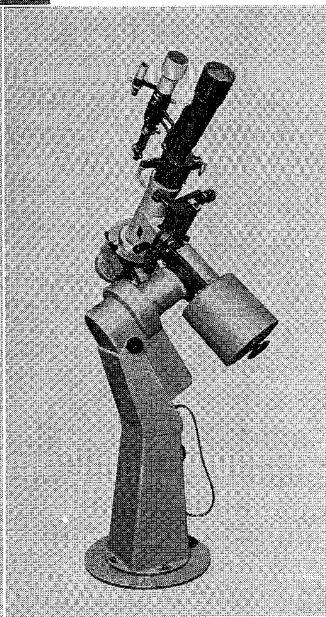

営業品目

天体望遠鏡・マイクロフォトメ
ーター・光電測光装置・ロケッ
ト用機器・その他測定機器

三鷹光器株式会社

〒181 東京都三鷹市大沢5丁目1-4
電話 0422-32-1491・1492