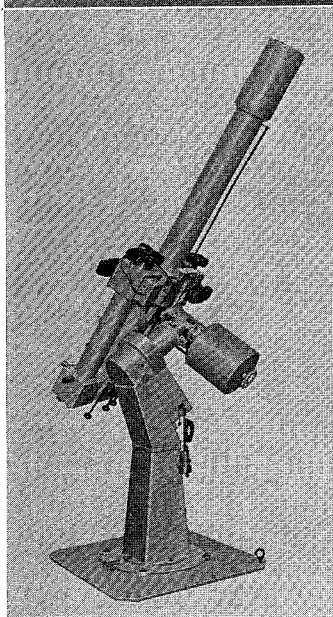

営業品目

天体望遠鏡・マイクロフォトメ
ーター・光電測光装置・ロケッ
ト用機器・その他測定機器

三鷹光器株式会社

〒181 東京都三鷹市大沢5丁目1-4
電話 0422-32-1491・1492