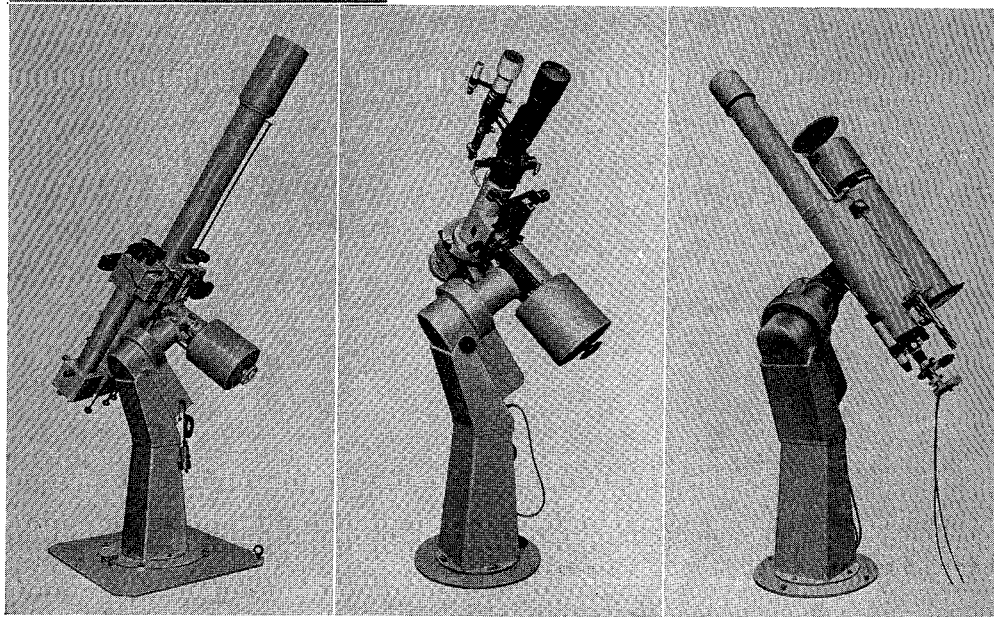

営業品目

天体望遠鏡・マイクロフォトメ
ーター・光電測光装置・ロケッ
ト用機器・その他測定機器

三鷹光器株式会社

〒181 東京都三鷹市大沢5丁目1-4
電話 0422-32-1491・1492