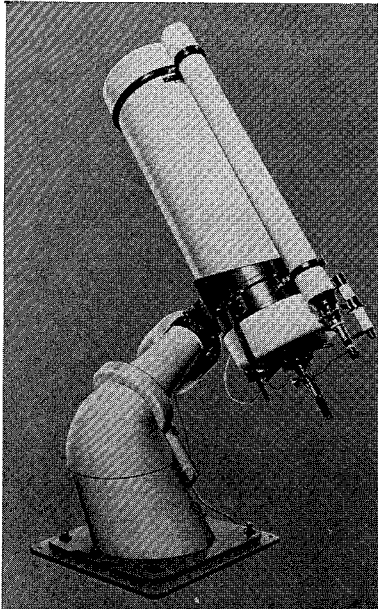

MCL-40型・MCL-25型

40cm — —25cm 反射望遠鏡

ロケット用観測機器の製作に多年の経験をもつ当社が新たに設計したカセグレン型反射望遠鏡の高級機です。赤道儀架台だけの分売もします

○ 40cm カセグレン反射望遠鏡 (左の写真)

合成焦点距離 6 m, 11cm と 4 cm ファインダー付

○ 25cm 反射望遠鏡

下の写真はこの赤道儀架台に各種の望遠鏡をのせたと
ころで、普通は25cmおよび30cmの反射望遠鏡を塔載可能