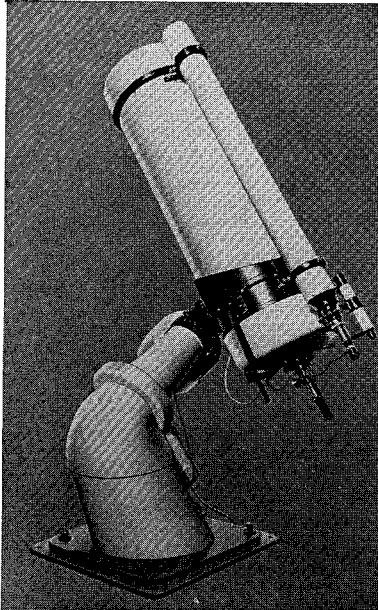

MCL-40型・MCL-25型

# 40cm — —25cm 反射望遠鏡

ロケット用観測機器の製作に多年の経験をもつ当社が新たに設計したカセグレン型  
反射望遠鏡の高級機です。赤道儀架台だけの分売もします

○40cmカセグレン反射望遠鏡(左の写真)

合成焦点距離6m、11cmと4cmファインダー付

○25cm反射望遠鏡

下の写真はこの赤道儀架台に各種の望遠鏡をのせたところ

で、普通は25cmおよび30cmの反射望遠鏡を搭載可能

下左：15cm屈折の日食用望遠鏡