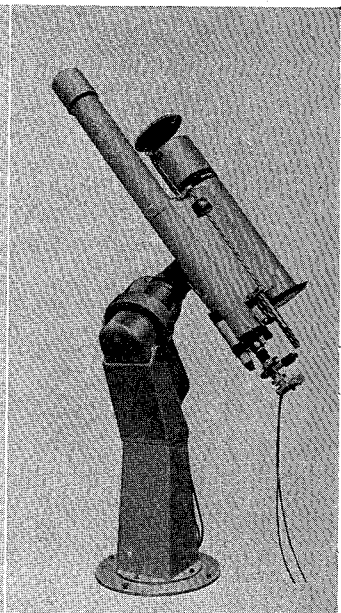

営業品目

天体望遠鏡・マイクロフォトメ
ーター・光電測光装置・ロケッ
ト用機器・その他測定機器

三鷹光器株式会社

〒181 東京都三鷹市大沢5丁目1-4

電話 0422-32-1491・1492