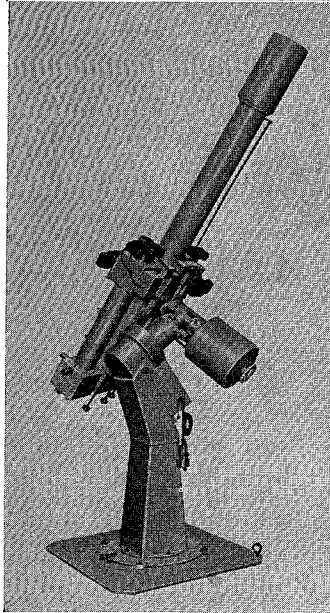

営業品目

天体望遠鏡・マイクロフォトメ
ーター・光電測光装置・ロケッ
ト用機器・その他測定機器

三鷹光器株式会社

〒181 東京都三鷹市大沢5丁目1-4

電話 0422-32-1491・1492