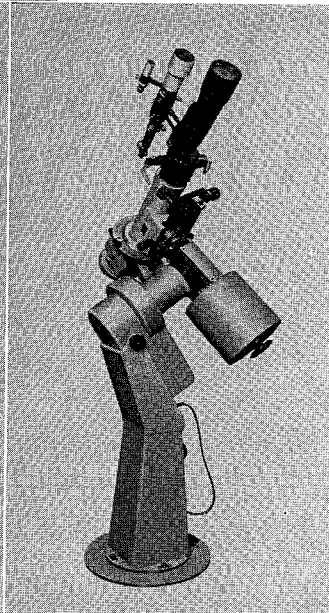

営業品目

天体望遠鏡・マイクロフォトメ
ーター・光電測光装置・ロケッ
ト用機器・その他測定機器

三鷹光器株式会社

〒181 東京都三鷹市大沢5丁目1-4

電話 0422-32-1491・1492