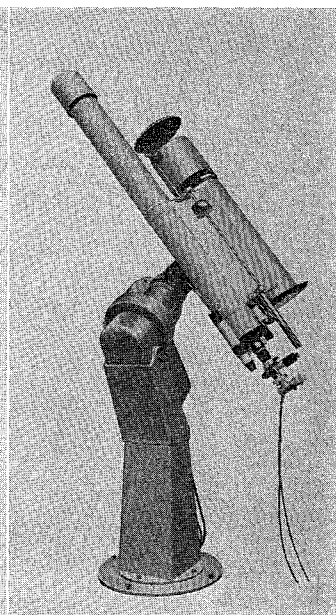

営業品目

天体望遠鏡・マイクロフォトメ
ーター・光電測光装置・ロケッ
ト用機器・その他測定機器

三鷹光器株式会社

〒181 東京都三鷹市大沢5丁目1-4

電話 0422-32-1491・1492