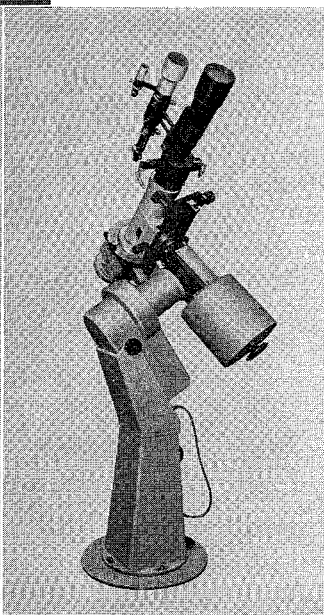

営業品目

天体望遠鏡・マイクロフォトメ
ーター・光電測光装置・ロケッ
ト用機器・その他測定機器

三鷹光器株式会社

〒181 東京都三鷹市大沢5丁目1-4

電話 0422-32-1491・1492