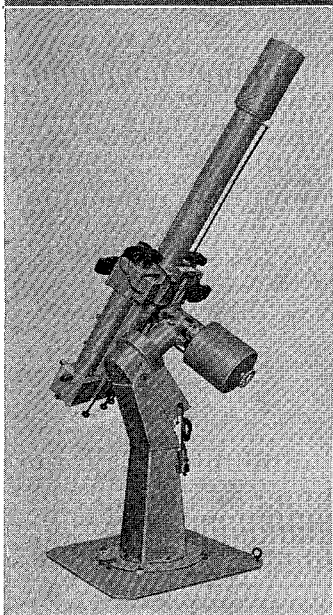

営業品目

天体望遠鏡・マイクロフォトメ
ーター・光電測光装置・ロケッ
ト用機器・その他測定機器

三鷹光器株式会社

〒181 東京都三鷹市大沢5丁目1-4

電話 0422-32-1491・1492