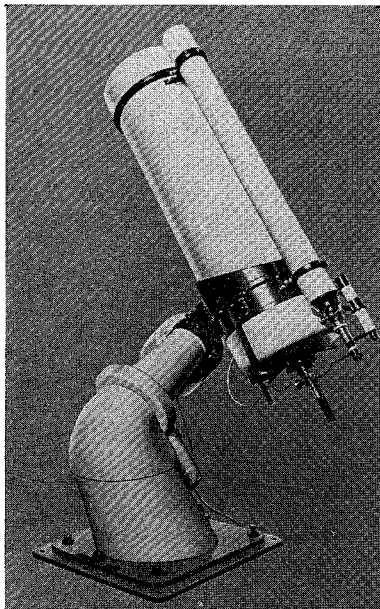

MCL-40型・MCL-25型

40cm — —25cm 反射望遠鏡

ロケット用観測機器の製作に多年の経験をもつ当社が新たに設計したカセグレン型反射望遠鏡の高級機です。赤道儀架台だけの分売もします

○40cmカセグレン反射望遠鏡(左の写真)

合成焦点距離6m、11cmと4cmファインダー付

○25cm反射望遠鏡

下の写真はこの赤道儀架台に各種の望遠鏡をのせたところで、普通は25cmおよび30cmの反射望遠鏡を搭載可能