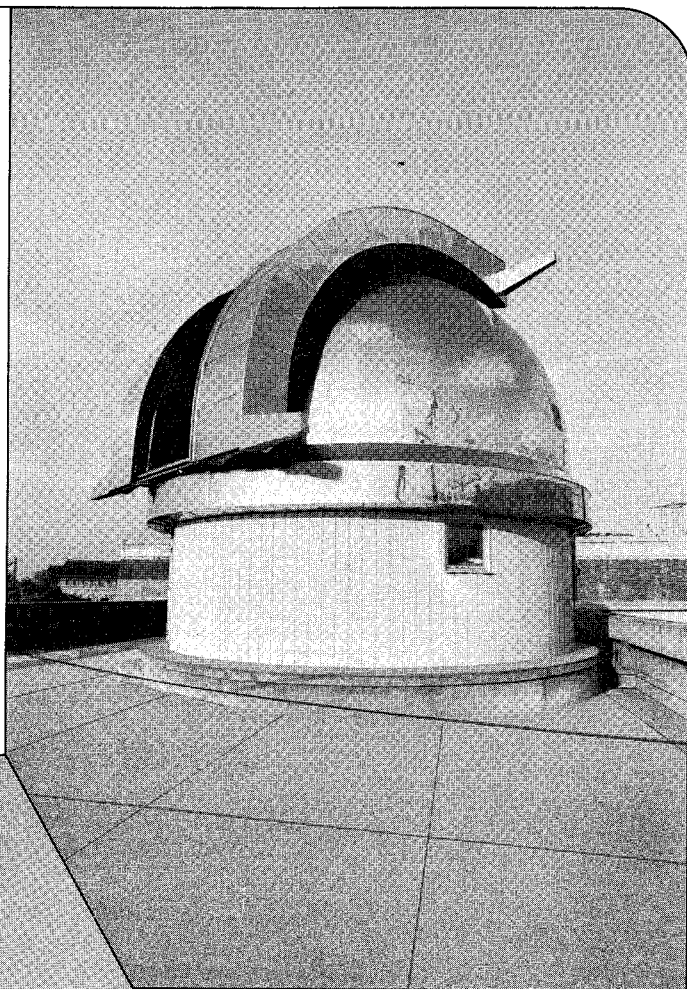

天体観測室ドーム
プラネタリウム・ドーム
スライディング・ルーフ
ランノブ・シェッド
その他
観測施設と設備

鳥取県教育研修センター4m天体観測室ドーム

国立科学博物館6.5m天体観測室ドーム

★ 優れた設計と
良心的な施工

★ 創業以来10年
100を越える実績に輝く

日本アストロドーム株式会社

東京都大田区上池台3-5-12
TEL 03-729-5218 〒145