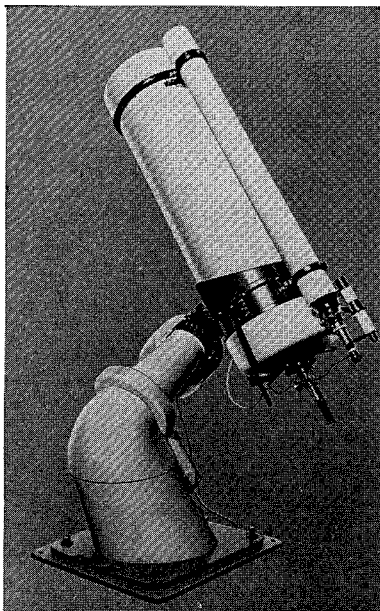

MCL-40型・MCL-25型

40cm — —25cm 反射望遠鏡

ロケット用観測機器の製作に多年の経験をもつ当社が新たに設計したカセグレン型反射望遠鏡の高級機です。赤道儀架台だけの分売もします

○40cm カセグレン反射望遠鏡 (左の写真)

合成焦点距離6m、11cmと4cmファイnder付

○25cm 反射望遠鏡

下の写真はこの赤道儀架台に各種の望遠鏡をのせたとこ
ろで、普通は25cmおよび30cmの反射望遠鏡を搭載可能