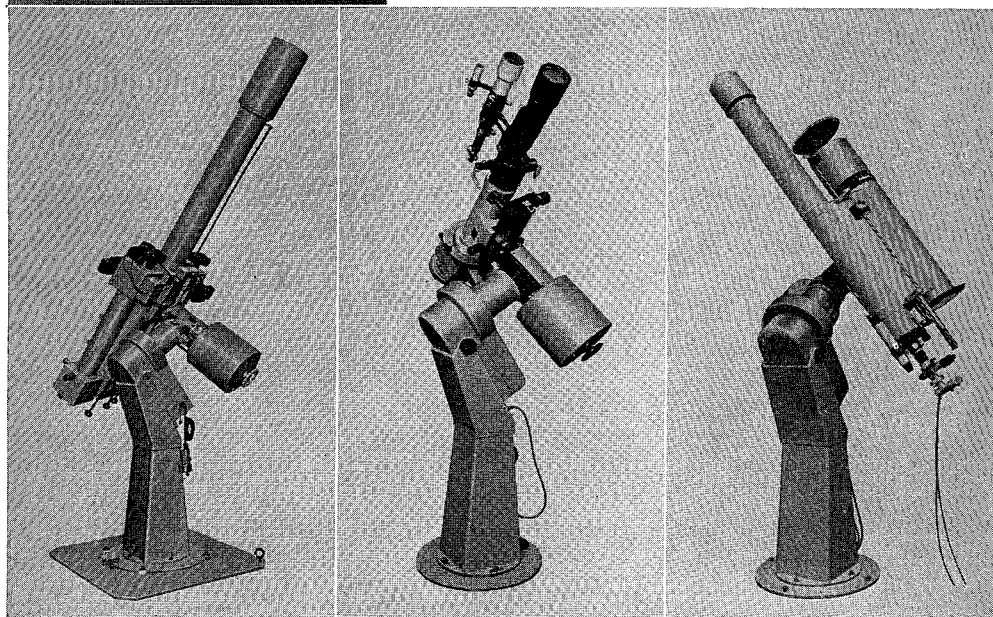

営業品目

天体望遠鏡・マイクロフォトメ
ーター・光電測光装置・ロケッ
ト用機器・その他測定機器

三鷹光器株式会社

〒181 東京都三鷹市大沢5丁目1-4
電話 0422-32-1491・1492