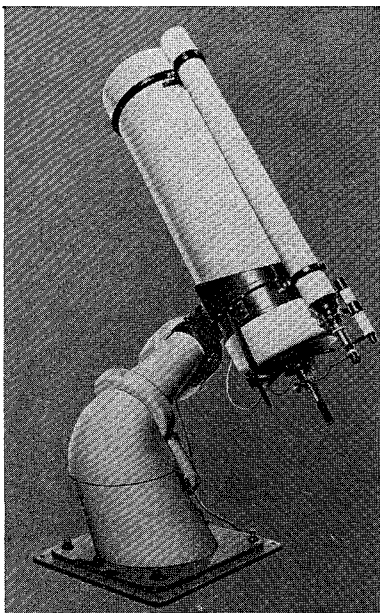

MCL-40型・MCL-25型

40cm — —25cm 反射望遠鏡

ロケット用観測機器の製作に多年の経験をもつ当社が新たに設計したカセグレン型反射望遠鏡の高級機です。赤道儀架台だけの分売もします

○ 40cm カセグレン反射望遠鏡 (左の写真)

合成焦点距離 6 m、11cm と 4cm ファインダー付

○ 25cm 反射望遠鏡

下の写真はこの赤道儀架台に各種の望遠鏡をのせたところで、普通は25cmおよび30cmの反射望遠鏡を搭載可能