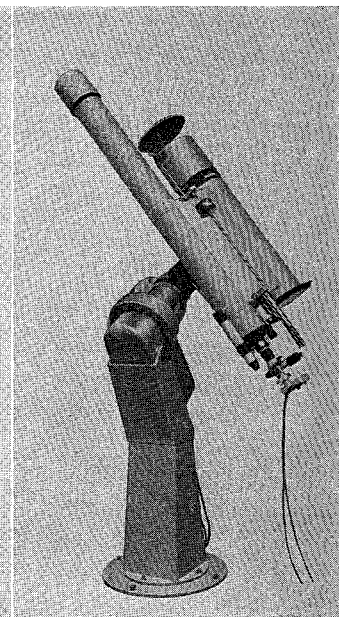

営業品目

天体望遠鏡・マイクロフォトメ
ーター・光電測光装置・ロケッ
ト用機器・その他測定機器

三鷹光器株式会社

〒181 東京都三鷹市大沢5丁目1-4
電話 0422-32-1491・1492