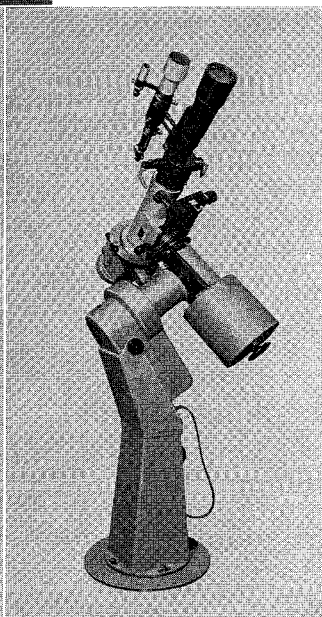

営業品目

天体望遠鏡・マイクロフォトメ
ーター・光電測光装置・ロケッ
ト用機器・その他測定機器

三鷹光器株式会社

〒181 東京都三鷹市大沢5丁目1-4
電話 0422-32-1491・1492