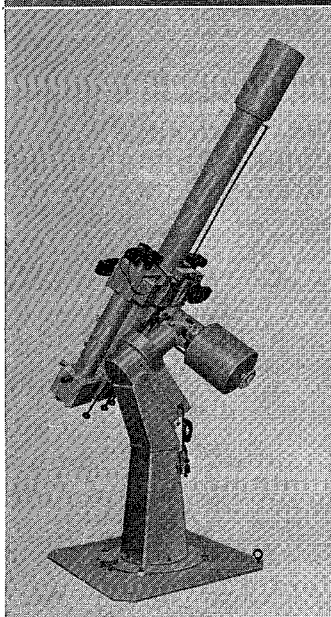

営業品目

天体望遠鏡・マイクロフォトメ
ーター・光電測光装置・ロケッ
ト用機器・その他測定機器

三鷹光器株式会社

〒181 東京都三鷹市大沢5丁目1-4
電話 0422-32-1491・1492