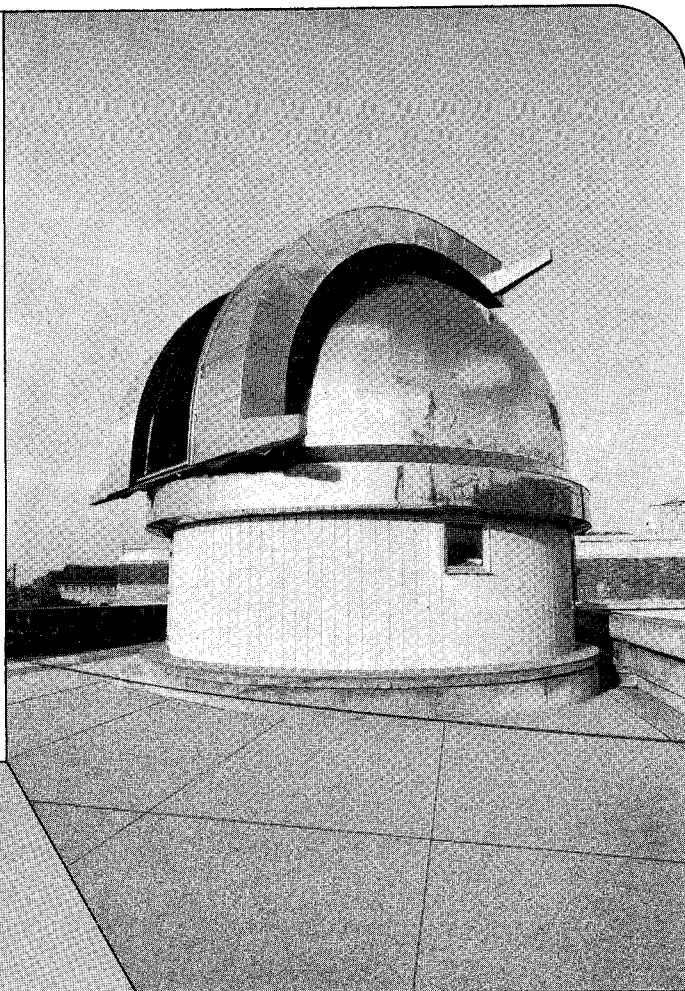

天体観測室ドーム
プラネタリウム・ドーム
スライディング・ルーフ
ランノブ・シェッド
その他
観測施設と設備

鳥取県教育研修センター4m天体観測室ドーム

国立科学博物館6.5m天体観測室ドーム

★ 優れた設計と
良心的な施工

★ 創業以来10年
100を越える実績に輝く

日本アストロドーム株式会社

東京都大田区上池台3-5-12
TEL 03-729-5218 〒145