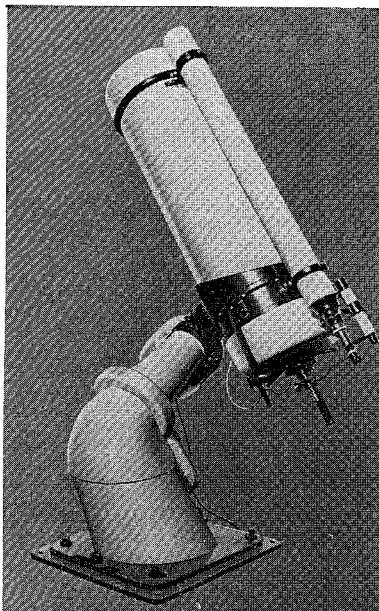

MCL-40型・MCL-25型

# 40cm — —25cm 反射望遠鏡

ロケット用観測機器の製作に多年の経験をもつ当社が新たに設計したカセグレン型反射望遠鏡の高級機です。赤道儀架台だけの分売もします

○ 40cm カセグレン反射望遠鏡 (左の写真)

合成焦点距離 6 m、11cm と 4 cm ファインダー付

○ 25cm 反射望遠鏡

下の写真はこの赤道儀架台に各種の望遠鏡をのせたところで、普通は25cmおよび30cmの反射望遠鏡を搭載可能