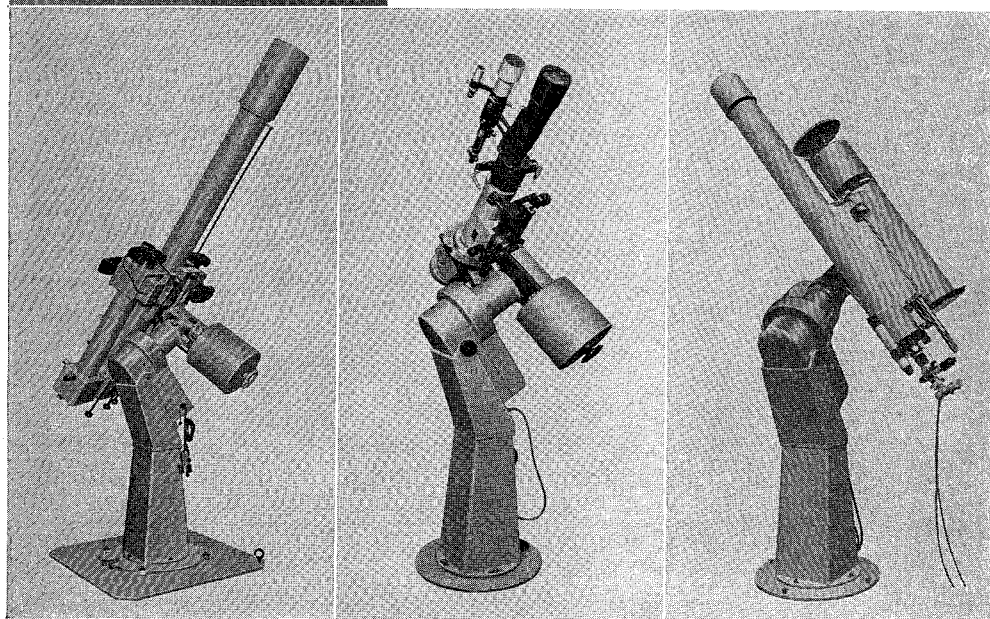

営業品目

天体望遠鏡・マイクロフォトメ
ーター・光電測光装置・ロケッ
ト用機器・その他測定機器

三鷹光器株式会社

〒181 東京都三鷹市大沢5丁目1-4
電話 0422-32-1491・1492