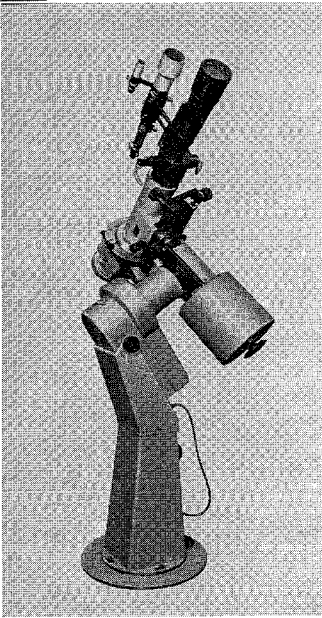

営業品目

天体望遠鏡・マイクロフォトメ
ーター・光電測光装置・ロケッ
ト用機器・その他測定機器

三鷹光器株式会社

〒181 東京都三鷹市大沢5丁目1-4

電話 0422-32-1491・1492