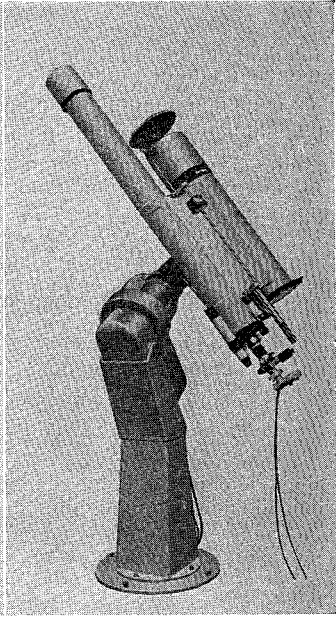

営業品目

天体望遠鏡・マイクロフォトメ
ーター・光電測光装置・ロケッ
ト用機器・その他測定機器

三鷹光器株式会社

〒181 東京都三鷹市大沢5丁目1-4

電話 0422-32-1491・1492