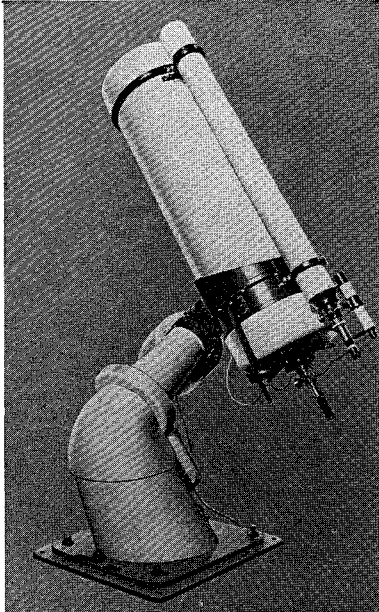

MCL-40型・MCL-25型

40cm — —25cm 反射望遠鏡

ロケット用観測機器の製作に多年の経験をもつ当社が新たに設計したカセグレン型反射望遠鏡の高級機です。赤道儀架台だけの分売もします

○40cmカセグレン反射望遠鏡(左の写真)

合成焦点距離6m、11cmと4cmファインダー付

○25cm反射望遠鏡

下の写真はこの赤道儀架台に各種の望遠鏡をのせたところで、普通は25cmおよび30cmの反射望遠鏡を搭載可能