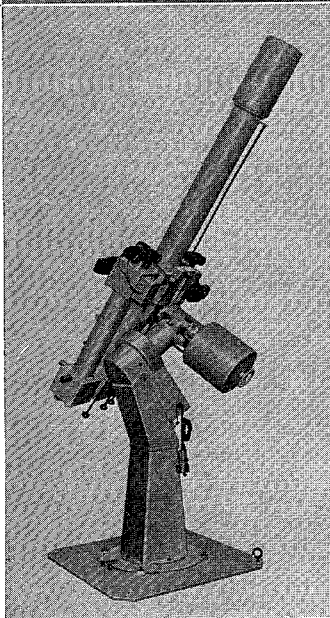

営業品目

天体望遠鏡・マイクロフォトメ
ーター・光電測光装置・ロケッ
ト用機器・その他測定機器

三鷹光器株式会社

〒181 東京都三鷹市大沢5丁目1-4

電話 0422-32-1491・1492