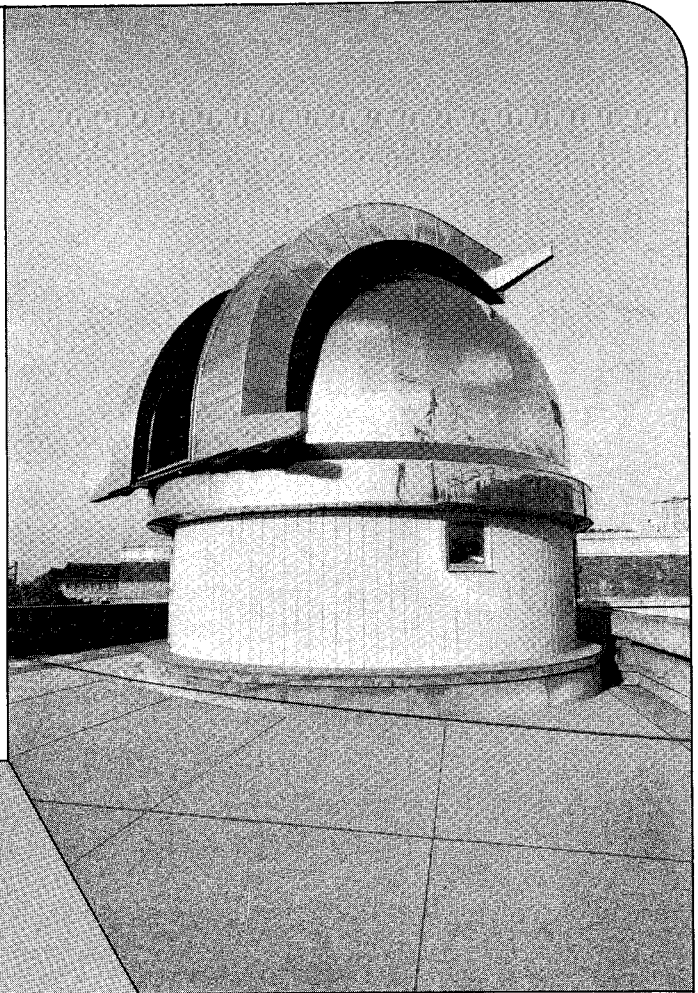

天体観測室ドーム

プラネタリウム・ドーム

スライディング・ルーフ

ランノブ・シェッド

その他

観測施設と設備

鳥取県教育研修センター4m天体観測室ドーム

国立科学博物館6.5m天体観測室ドーム