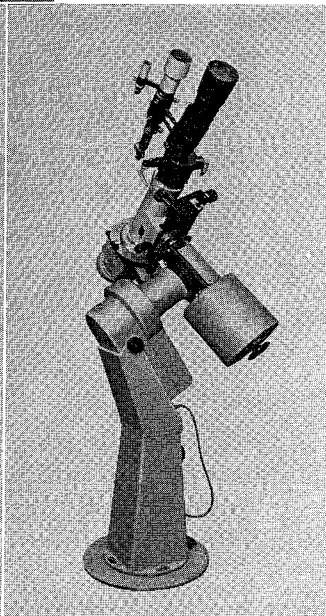

営業品目

天体望遠鏡・マイクロフォトメ
ーター・光電測光装置・ロケッ
ト用機器・その他測定機器

三鷹光器株式会社

〒181 東京都三鷹市大沢5丁目1-4

電話 0422-32-1491・1492