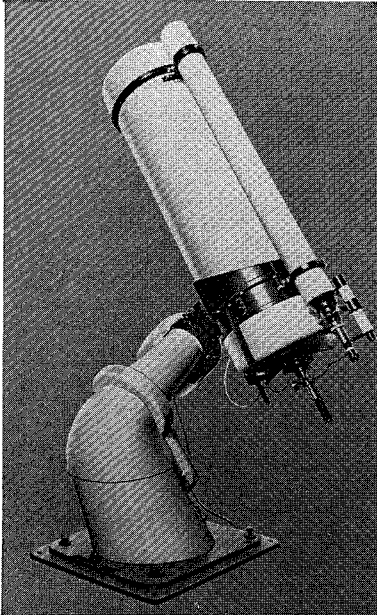

MCL-40型・MCL-25型

# 40cm — —25cm 反射望遠鏡

ロケット用観測機器の製作に多年の経験をもつ当社が新たに設計したカセグレン型  
反射望遠鏡の高級機です。赤道儀架台だけの分売もします

○ 40cm カセグレン反射望遠鏡 (左の写真)

合成焦点距離 6 m、11cm と 4 cm ファインダー付

○ 25cm 反射望遠鏡

下の写真はこの赤道儀架台に各種の望遠鏡をのせたところ  
で、普通は25cmおよび30cmの反射望遠鏡を搭載可能