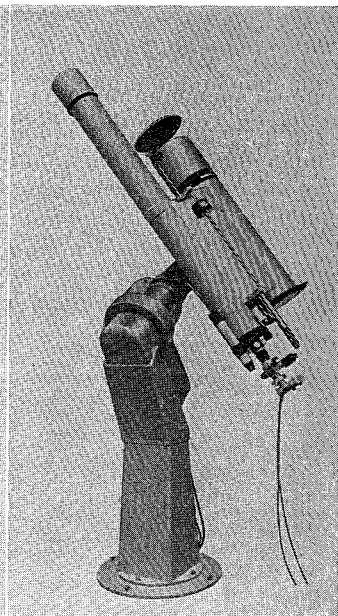

営業品目

天体望遠鏡・マイクロフォトメ
ーター・光電測光装置・ロケッ
ト用機器・その他測定機器

三鷹光器株式会社

〒181 東京都三鷹市大沢5丁目1-4

電話 0422-32-1491・1492