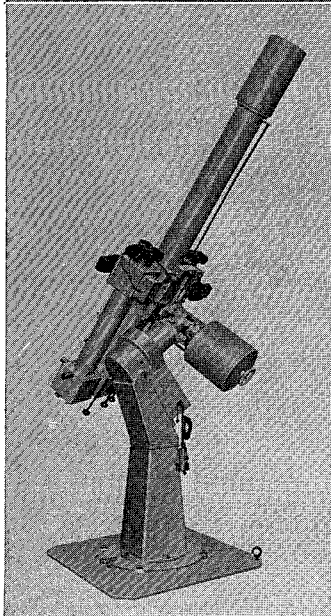

MCL-40型・MCL-25型

# 40cm — —25cm 反射望遠鏡

ロケット用観測機器の製作に多年の経験をもつ当社が新たに設計したカセグレン型  
反射望遠鏡の高級機です。赤道儀架台だけの分売もします

○ 40cm カセグレン反射望遠鏡 (左の写真)

合成焦点距離 6 m、11cm と 4 cm ファインダー付

○ 25cm 反射望遠鏡

下の写真はこの赤道儀架台に各種の望遠鏡をのせたところ  
で、普通は25cmおよび30cmの反射望遠鏡を搭載可能

下左：15cm 屈折の日食用望遠鏡

下中：彗星分光望遠鏡、以上2台東京天文台へ納入

下右：アストログラフ：12.5cm アストロカメラ、11cm  
案内望遠鏡付、台北天文台へ納入