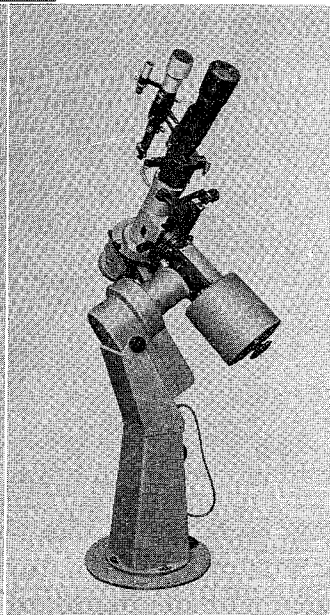

営業品目

天体望遠鏡・マイクロフォトメ
ーター・光電測光装置・ロケッ
ト用機器・その他測定機器

三鷹光器株式会社

〒181 東京都三鷹市大沢5丁目1-4

電話 0422-32-1491・1492