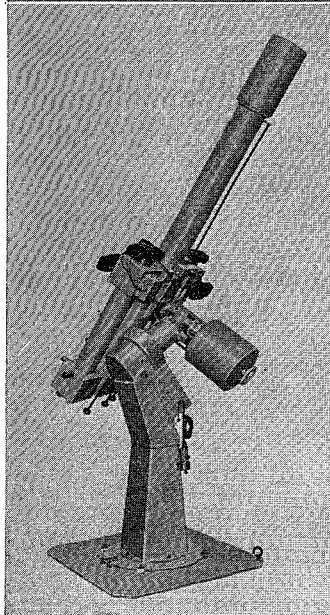

営業品目

天体望遠鏡・マイクロフォトメ
ーター・光電測光装置・ロケッ
ト用機器・その他測定機器

三鷹光器株式会社

〒181 東京都三鷹市大沢5丁目1-4

電話 0422-32-1491・1492