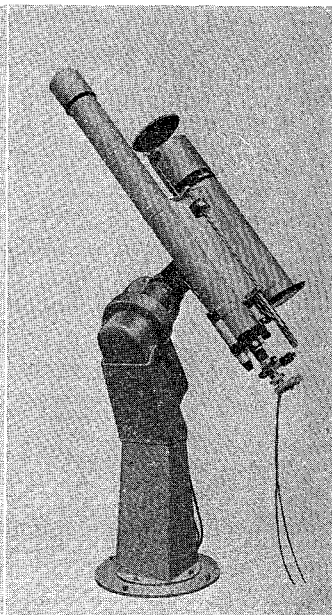

営業品目

天体望遠鏡・マイクロフォトメ
ーター・光電測光装置・ロケッ
ト用機器・その他測定機器

三鷹光器株式会社

〒181 東京都三鷹市大沢5丁目1-4

電話 0422-32-1491・1492