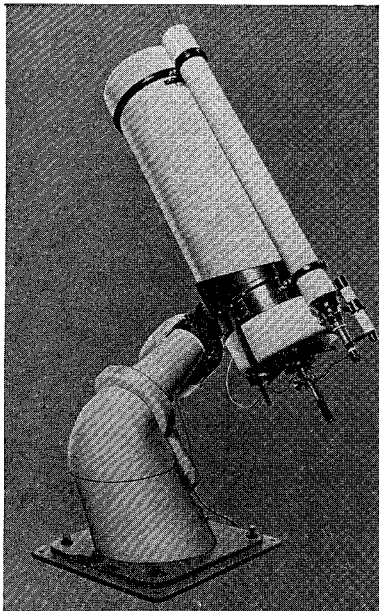

MCL-40型・MCL-25型

# 40cm — —25cm 反射望遠鏡

ロケット用観測機器の製作に多年の経験をもつ当社が新たに設計したカセグレン型反射望遠鏡の高級機です。赤道儀架台だけの分売もします

○ 40cm カセグレン反射望遠鏡 (左の写真)

合成焦点距離 6 m、11cm と 4 cm ファインダー付

○ 25cm 反射望遠鏡

下の写真はこの赤道儀架台に各種の望遠鏡をのせたところで、普通は25cmおよび30cmの反射望遠鏡を塔載可能