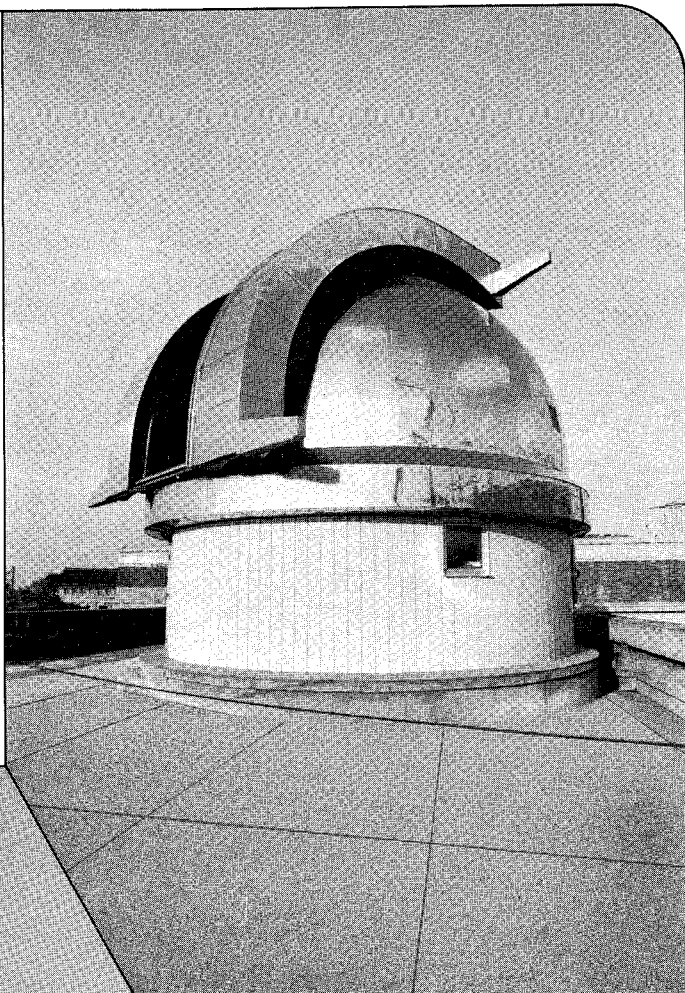

天体観測室ドーム

プラネタリウム・ドーム

スライディング・ルーフ

ランノブ・シェッド

その他

観測施設と設備

鳥取県教育研修センター4m天体観測室ドーム

国立科学博物館6.5m天体観測室ドーム