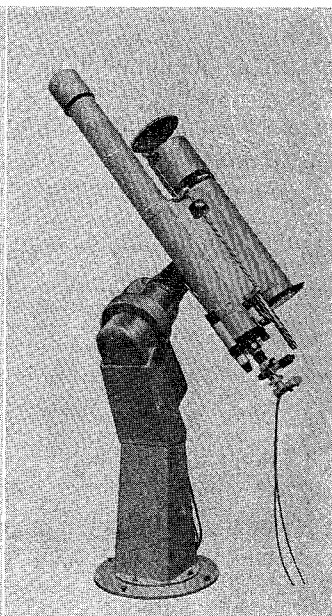

営業品目

天体望遠鏡・マイクロフォトメ
ーター・光電測光装置・ロケッ
ト用機器・その他測定機器

三鷹光器株式会社

〒181 東京都三鷹市大沢5丁目1-4
電話 0422-32-1491・1492