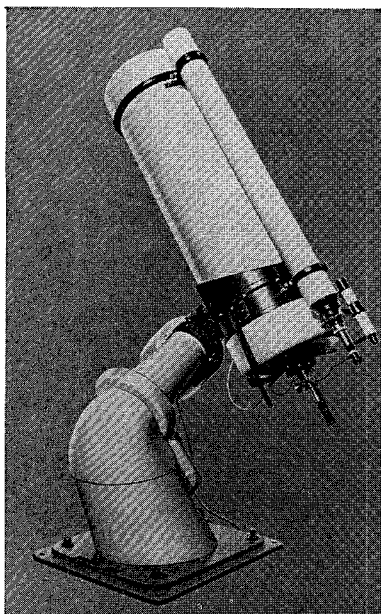

MCL-40型・MCL-25型

40cm — —25cm 反射望遠鏡

ロケット用観測機器の製作に多年の経験をもつ当社が新たに設計したカセグレン型反射望遠鏡の高級機です。赤道儀架台だけの分売もします

○40cmカセグレン反射望遠鏡(左の写真)

合成焦点距離6m、11cmと4cmファインダー付

○25cm反射望遠鏡

下の写真はこの赤道儀架台に各種の望遠鏡をのせたところで、普通は25cmおよび30cmの反射望遠鏡を搭載可能