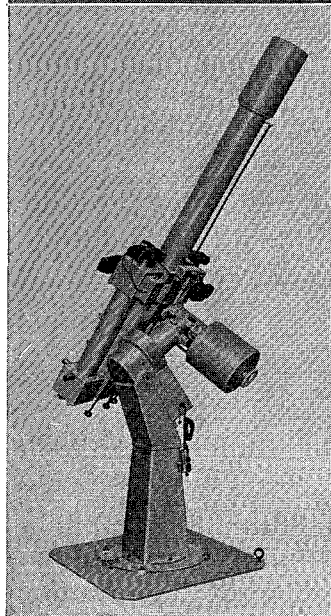

営業品目

天体望遠鏡・マイクロフォトメ
ーター・光電測光装置・ロケッ
ト用機器・その他測定機器

三鷹光器株式会社

〒181 東京都三鷹市大沢5丁目1-4
電話 0422-32-1491・1492