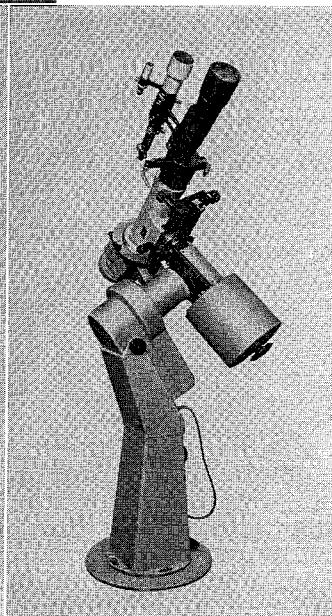

営業品目

天体望遠鏡・マイクロフォトメ
ーター・光電測光装置・ロケッ
ト用機器・その他測定機器

三鷹光器株式会社

〒181 東京都三鷹市大沢5丁目1-4
電話 0422-32-1491・1492