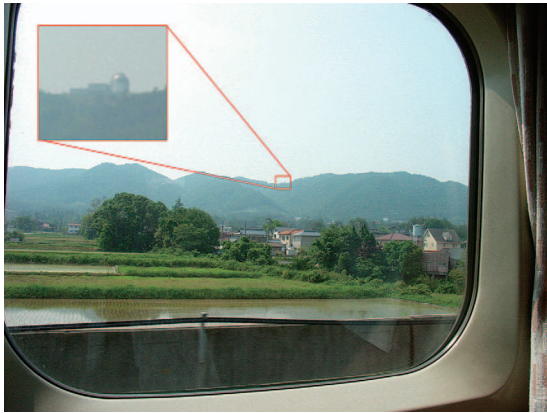

特集： 東広島天文台とかなた望遠鏡

かなた望遠鏡（旧赤外シミュレーター）

山陽新幹線の車内から南に見た東広島天文台

東広島天文台上空から西北西方面を望む（2006年5月撮影）

東広島天文台近景（2006年5月撮影）

かなた望遠鏡およびHOWPolで撮影されたSN 2009dc