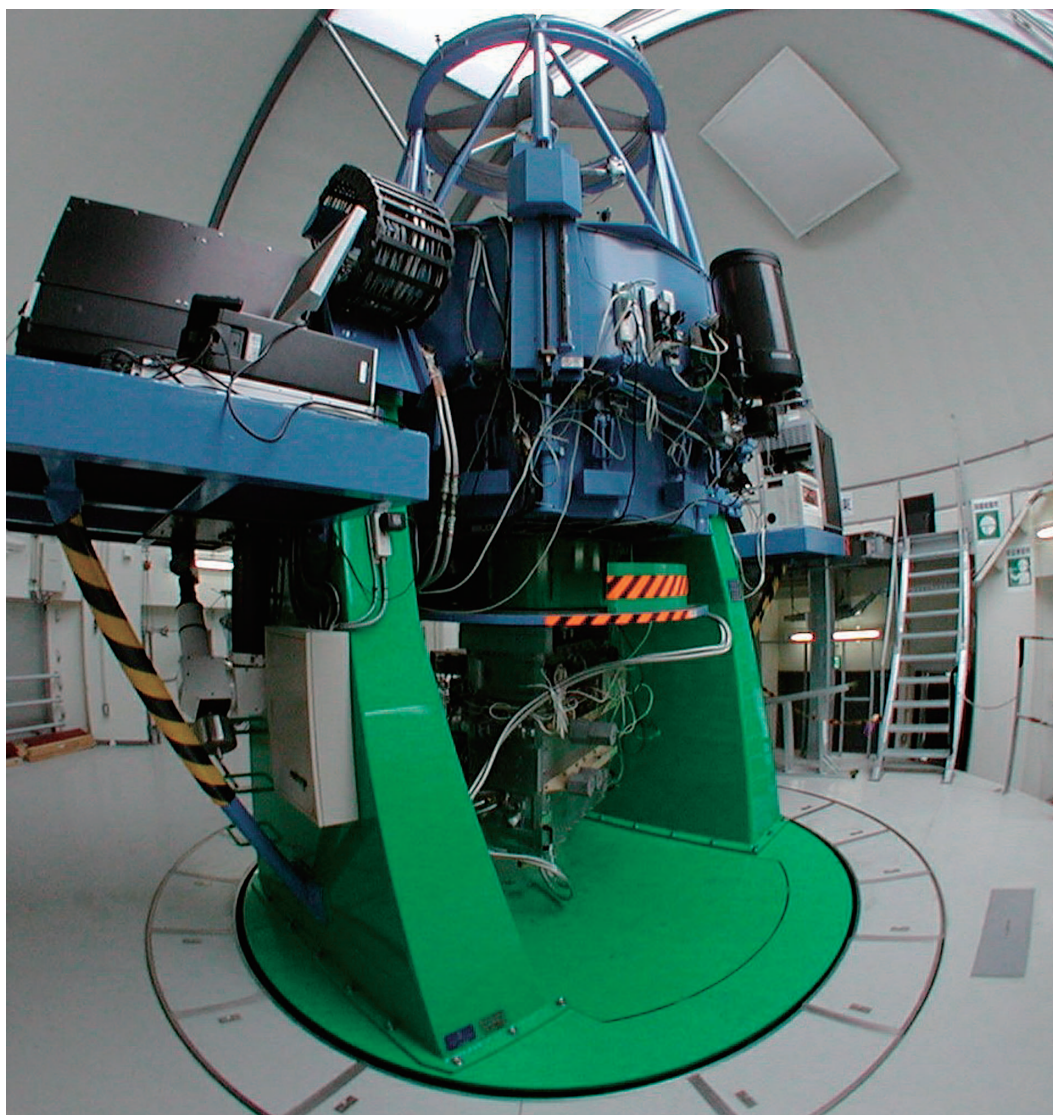

特集： 東広島天文台とかなた望遠鏡

かなた望遠鏡（旧赤外シミュレーター）

山陽新幹線の車内から南に見た東広島天文台

東広島天文台上空から西北西方面を望む（2006年5月撮影）

東広島天文台近景（2006年5月撮影）

かなた望遠鏡およびHOWPolで撮影されたSN 2009dc