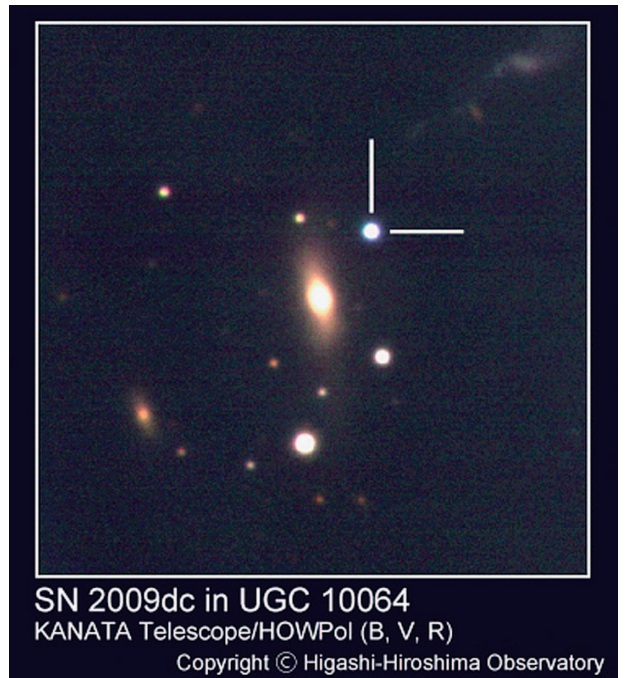

特集： 東広島天文台とかなた望遠鏡

かなた望遠鏡（旧赤外シミュレーター）

山陽新幹線の車内から南に見た東広島天文台

東広島天文台上空から西北西方面を望む（2006年5月撮影）

東広島天文台近景（2006年5月撮影）

かなた望遠鏡およびHOWPolで撮影されたSN 2009dc