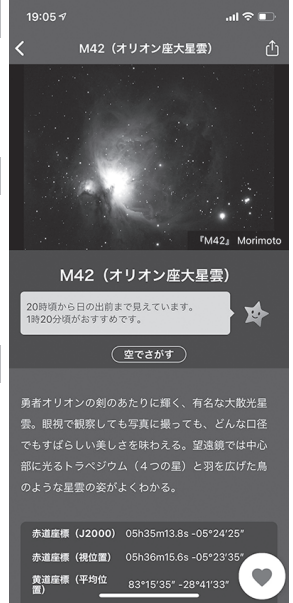

## あゝ星なあに？

天体だけでなく、注目の現象やアストロアーツの天文ニュースも星図に表示します。

## 便利なカレンダー機能

1日ごとに情報や見どころをまとめた暦や、1ヶ月ごとに現象や月齢を見られる一覧があなたの天文ライフをサポート。

## 自分だけの天文手帳

どんな項目でも「お気に入り」に指定できます。天文現象を登録すれば見ごろまでカウントダウンする機能つき。

価格：無料（一部アプリ内課金あり）  
対応端末：iPhone 6 以降  
App Store からダウンロード

5月号 (好評発売中)  
定価 960円

皆既月食の観測計画を立てる  
5月26日「赤いスーパームーン」

天問1号、HOPE、パーサピアランス 各国の探査機ぞくぞく火星へ  
エーゲ海の風 第21回  
英雄ヘルクレスが創設!? 古代オリンピックの始まり  
真理を追求する魂たちの物語『チ。—地球の運動について—』  
果てなき宇宙の最前線 NHK「コスミック フロント」10周年