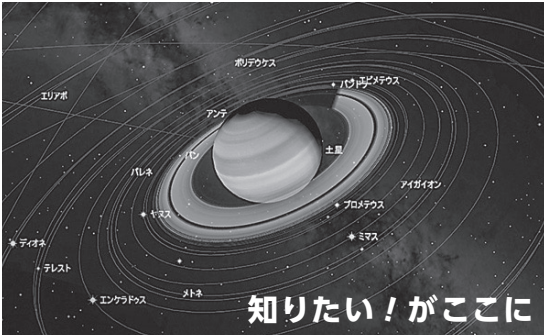

StellaNavigator

天文シミュレーションソフトウェア ステラナビゲータ12

知りたい！がここに

星表データの見直し・拡張でさらに多くの情報を引き出せるようになりました。最新の衛星データをはじめ、小惑星や彗星、人工衛星、発見が続く系外惑星にも対応します。