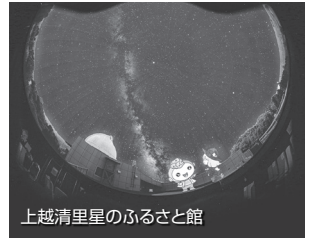

施設の数だけ広がる空

全天周デジタルプラネタリウム「ステラドームプロ」は
多彩な表現や容易な操作性を実現し、
施設ごとに変わる「やりたいこと」を実現します。

独自の画面分割システムと歪補正技術により、投影方式は
単眼から多分割まで、投影位置はドーム中央投影とドーム
端投影に対応し、導入館に応じた柔軟な投影を実現します。

「ステラドーム」について詳しくはウェブで
→ <https://stelladome.com/>